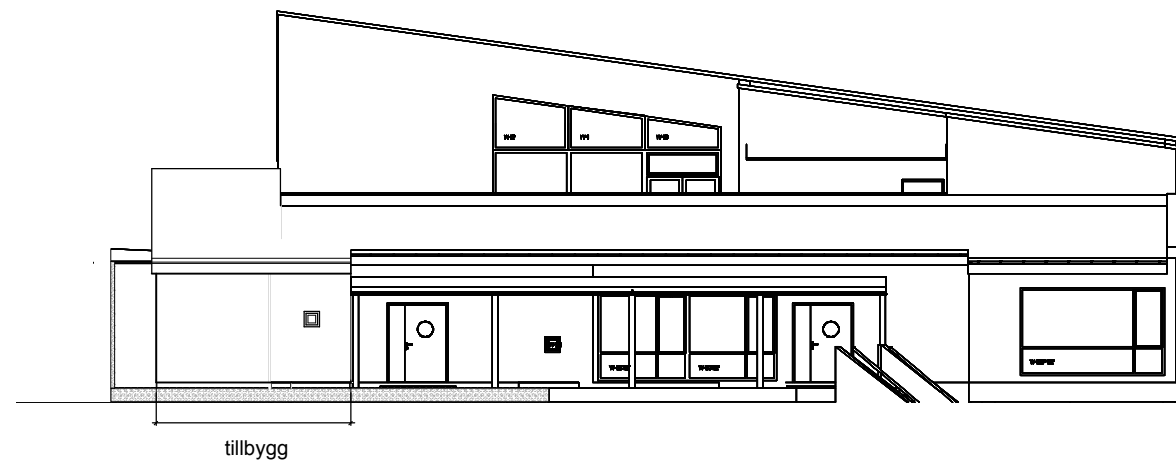

1:200 Ny Fasade nordvest

1:200 Ny Fasade sørvest

1:200 Ny Plan 2.etg.

1:200 Ny Fasade sørøst

Rev	Nr	Beskrivelse	Dato	Sign	Kontr	Godkj
Fase: Rammesøknad						

INNHold
 Nytt forslag
 SFO Plan og fasader.
 Filnavn : 1350012673 Seim_ombygging 26.04.2016.pln

PROSJEKT NR. 130012673-004	MÅLESTOKK 1:200	Tegner ISK	Kontrollert av: IAN
TEGNING NR. BYGG ETASJE FAG SYSTEM TYPE LØPENR REV			
A200.20.201			A3