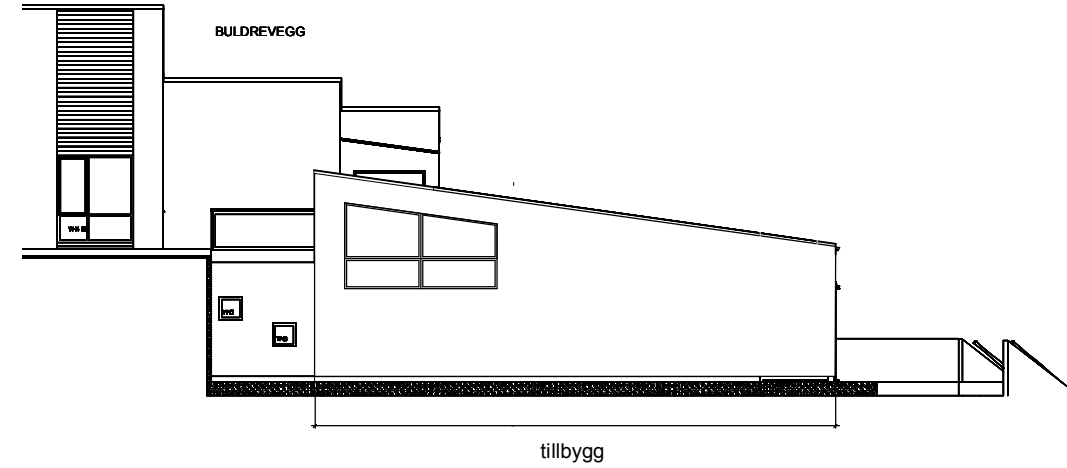

1:200 Ny Fasade nordvest

1:200 Ny Fasade sørvest

1:200 Ny Plan 2.etg.

1:200 Ny Fasade sørøst

Rev	Nr	Beskrivelse	Dato	Sign	Kontr	Godkj
Fase: Rammesøknad						

INNHold
 Nytt forslag
 SFO Plan og fasader.
 Filnavn : 1350012673 Seim_ombygging 26.04.2016.pln

PROSJEKT NR. 130012673-004	MÅLESTOKK 1:200	Tegner ISK	Kontrollert av: IAN
TEGNING NR. BYGG ETASJE FAG SYSTEM TYPE LØPENR REV			
A200.20.201			A3