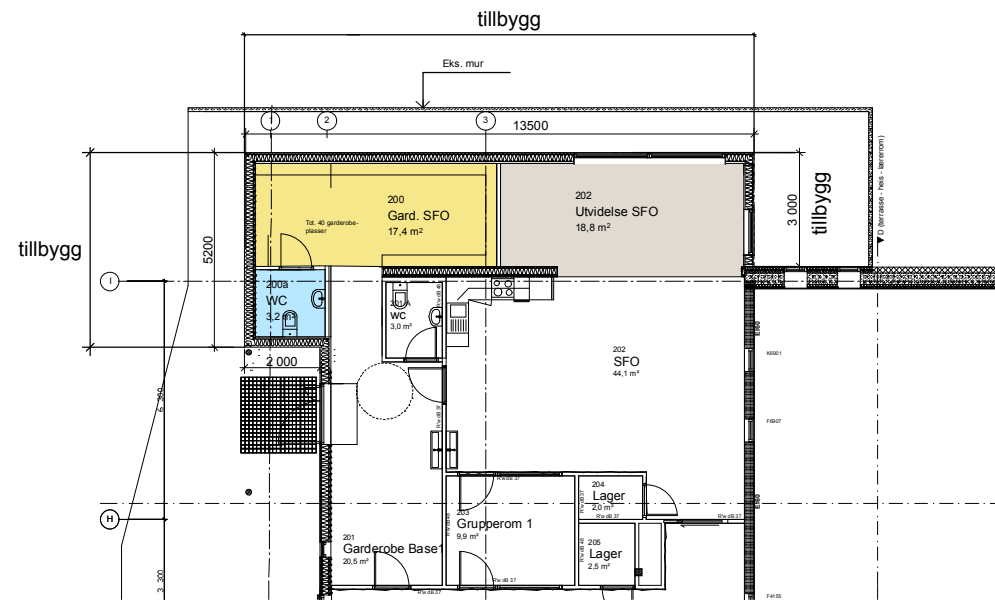

1:200 Ny Fasade nordvest

1:200 Ny Fasade sørvest

1:200 Ny Plan 2.etg.

1:200 Ny Fasade sørøst

Rev	Nr	Beskrivelse	Dato	Sign	Kontr	Godkj
Fase: Rammesøknad						

INNHold
 Nytt forslag
 SFO Plan og fasader.
 Filnavn : 1350012673 Seim_ombygging 26.04.2016.pln

PROSJEKT NR. 130012673-004	MÅLESTOKK 1:200	Tegner ISK	Kontrollert av: IAN
TEGNING NR. BYGG ETASJE FAG SYSTEM TYPE LØPENR REV			
A200.20.201			A3