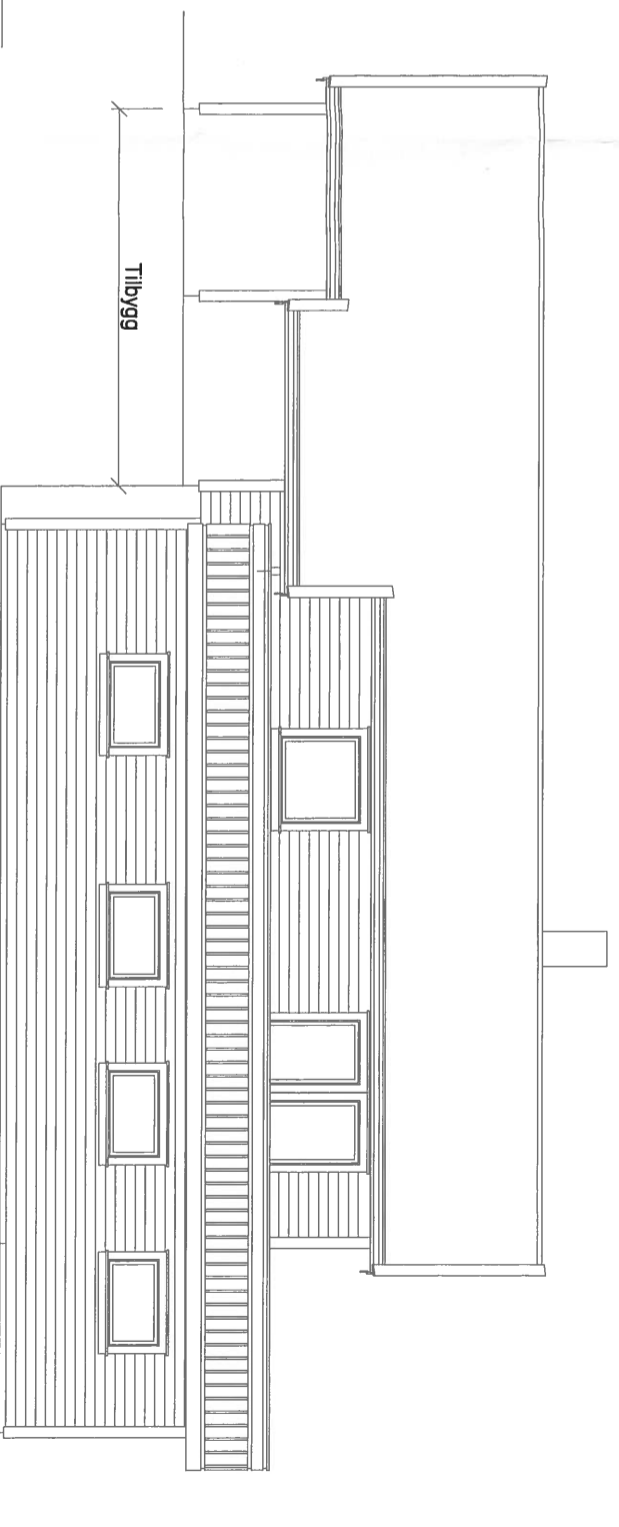

Fasade mot Nord

Tilbygg takoverbygg

Fasade mot Vest

Tilbygg

Fasade mot Øst

Tilbygg

Fasade mot Sør

Tilbygg
Takoverbygg

Tilraksnaver:

Jarle Solibakke

Tegning:

FASADE REVIDERT, EINEBUSTAD

Dato:	08.09.2015	Konstr./Tegnet:	E. T.	Målestokk:	1:100	Tegn nr.:	104
Rev.:	01.03.2016	G.nr/B.nr.:	237/16	Kommune:	Lindås		

Kålås & Sønn byggevarehandel AS