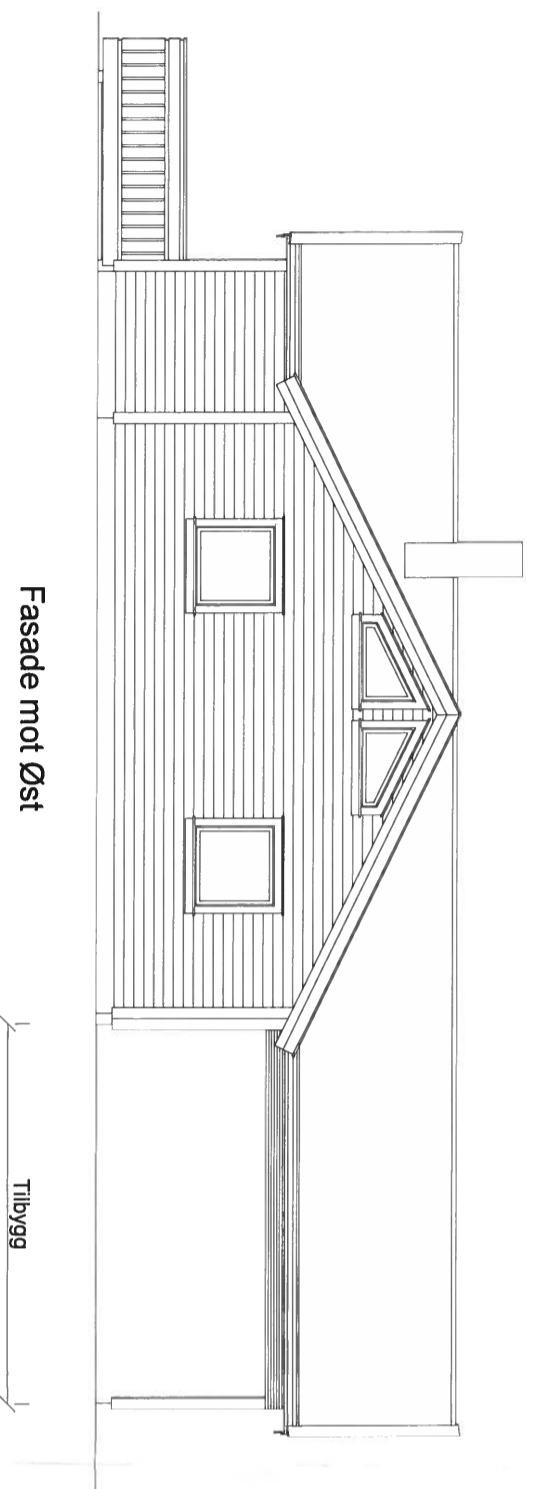

Fasade mot Nord

Tilbygg takoverbygg

Fasade mot Vest

Tilbygg

Fasade mot Øst

Tilbygg

Fasade mot Sør

Tilbygg
Takoverbygg

Tilraksnaver:

Jarle Solibakke

Tegning:

FASADE REVIDERT, EINEBUSTAD

Dato:	08.09.2015	Konstr./Tegnet:	E. T.	Målestokk:	1:100	Tegn nr.:	104
Rev.:	01.03.2016	G.nr/B.nr.:	237/16	Kommune:	Lindås		

Kålås & Sønn byggevarehandel AS