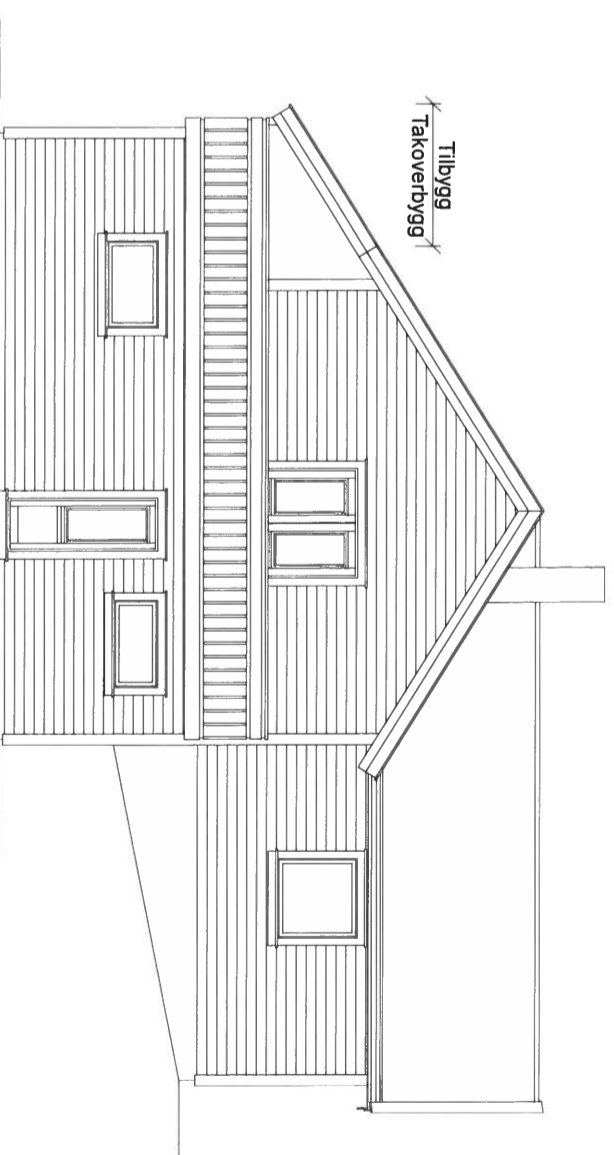

Fasade mot Nord

Tilbygg takoverbygg

Fasade mot Vest

Tilbygg

Fasade mot Øst

Tilbygg

Fasade mot Sør

Tilbygg
Takoverbygg

Tilraksnaver:

Jarle Solibakke

Tegning:

FASADE REVIDERT, EINEBUSTAD

Dato:	08.09.2015	Konstr./Tegnet:	E. T.	Målestokk:	1:100	Tegn nr.:	104
Rev.:	01.03.2016	G.nr/B.nr.:	237/16	Kommune:	Lindås		

Kålås & Sønn byggevarehandel AS