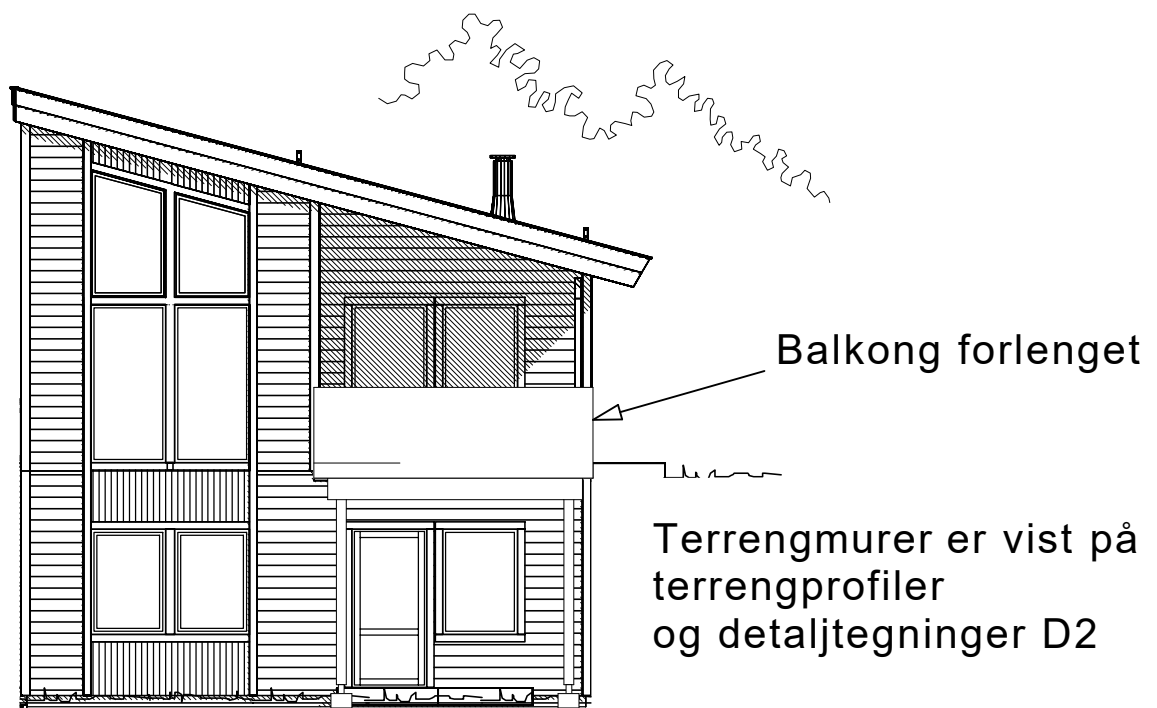

E1

"Moderne"  
Spesial

Denne tegning tilhører Bolig Partner AS og kan ikke benyttes uten skriftlig samtykke Rev A. Forlenget balkong 150616\_ØS\_Majo Eigedom

FASADE 1	Tiltakshaver :	MÅL 1 : 100
	Linn Rognø	<b>Rev A</b>
	Sten Are Rognø	
	Byggeplass :	Nedre Mangerbua 4, 5911 ALVERSUND