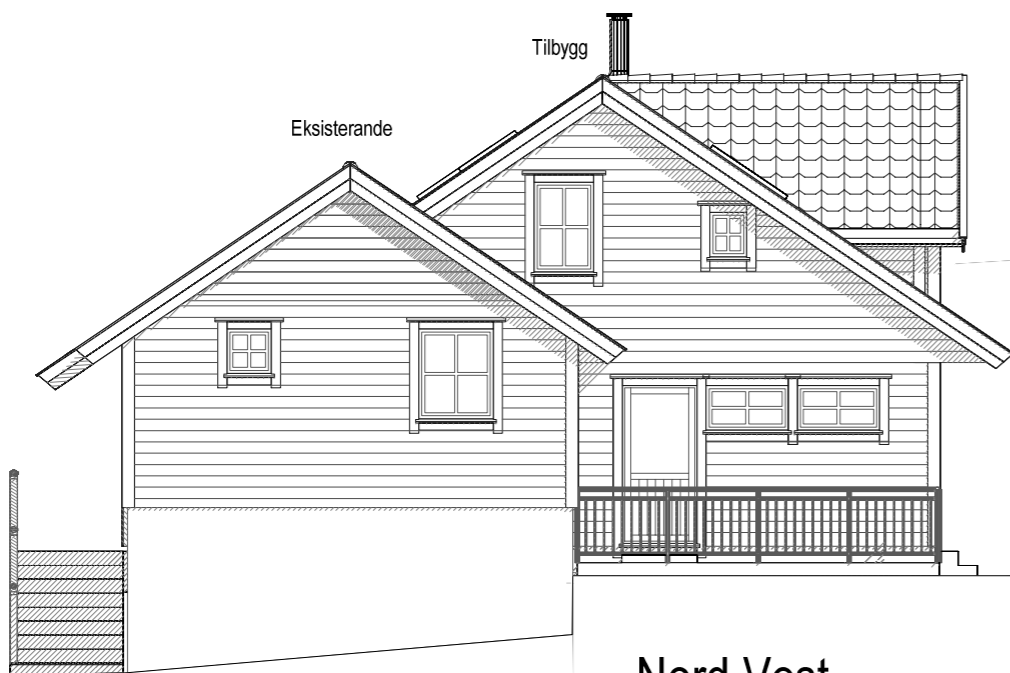

Sør Aust

Sør Vest

Nord Vest

Nord Aust

Tilbygg Vardane 13

Revidert terrasse 22062016

Tiltakshaver: Kristoffer Lunde
 Byggeplass: Vardane 13, 5911 Alversund
 Kommune: Lindås
 Gnr: 134 Bnr: 132 Mål: 1 : 100
 E-5 Fasader

DATA DESIGN SYSTEM

Dato: 01.06.2015
 Tegner: kjell
 Prosjekt nr.: 10-2014
 Tegnr.: 506

1114 bygg tilbygg kristoffer lunde v3