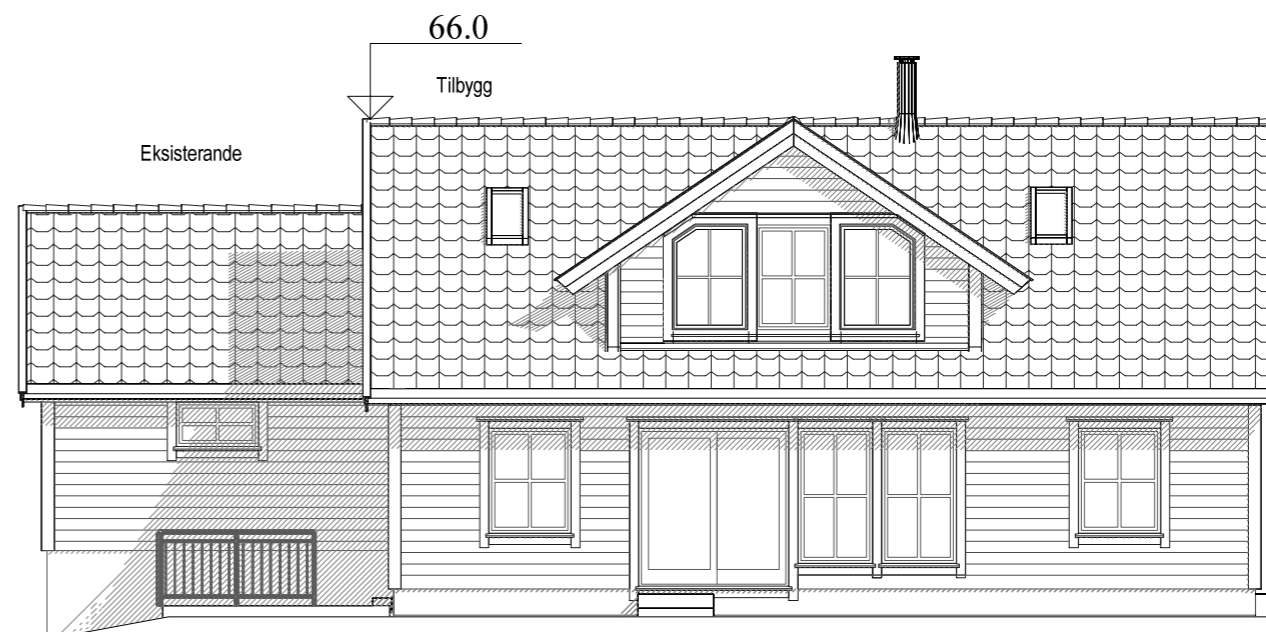

Sør Aust

Sør Vest

Nord Vest

Nord Aust

Tilbygg Vardane 13

Revidert terrasse 22062016

Tiltakshaver: Kristoffer Lunde
 Byggeplass: Vardane 13, 5911 Alversund
 Kommune: Lindås
 Gnr: 134 Bnr: 132 Mål: 1 : 100
 E-5 Fasader

DATA DESIGN SYSTEM

Dato: 01.06.2015
 Tegner: kjell
 Prosjekt nr.: 10-2014
 Tegnr.: 506

1114 bygg tilbygg kristoffer lunde v3