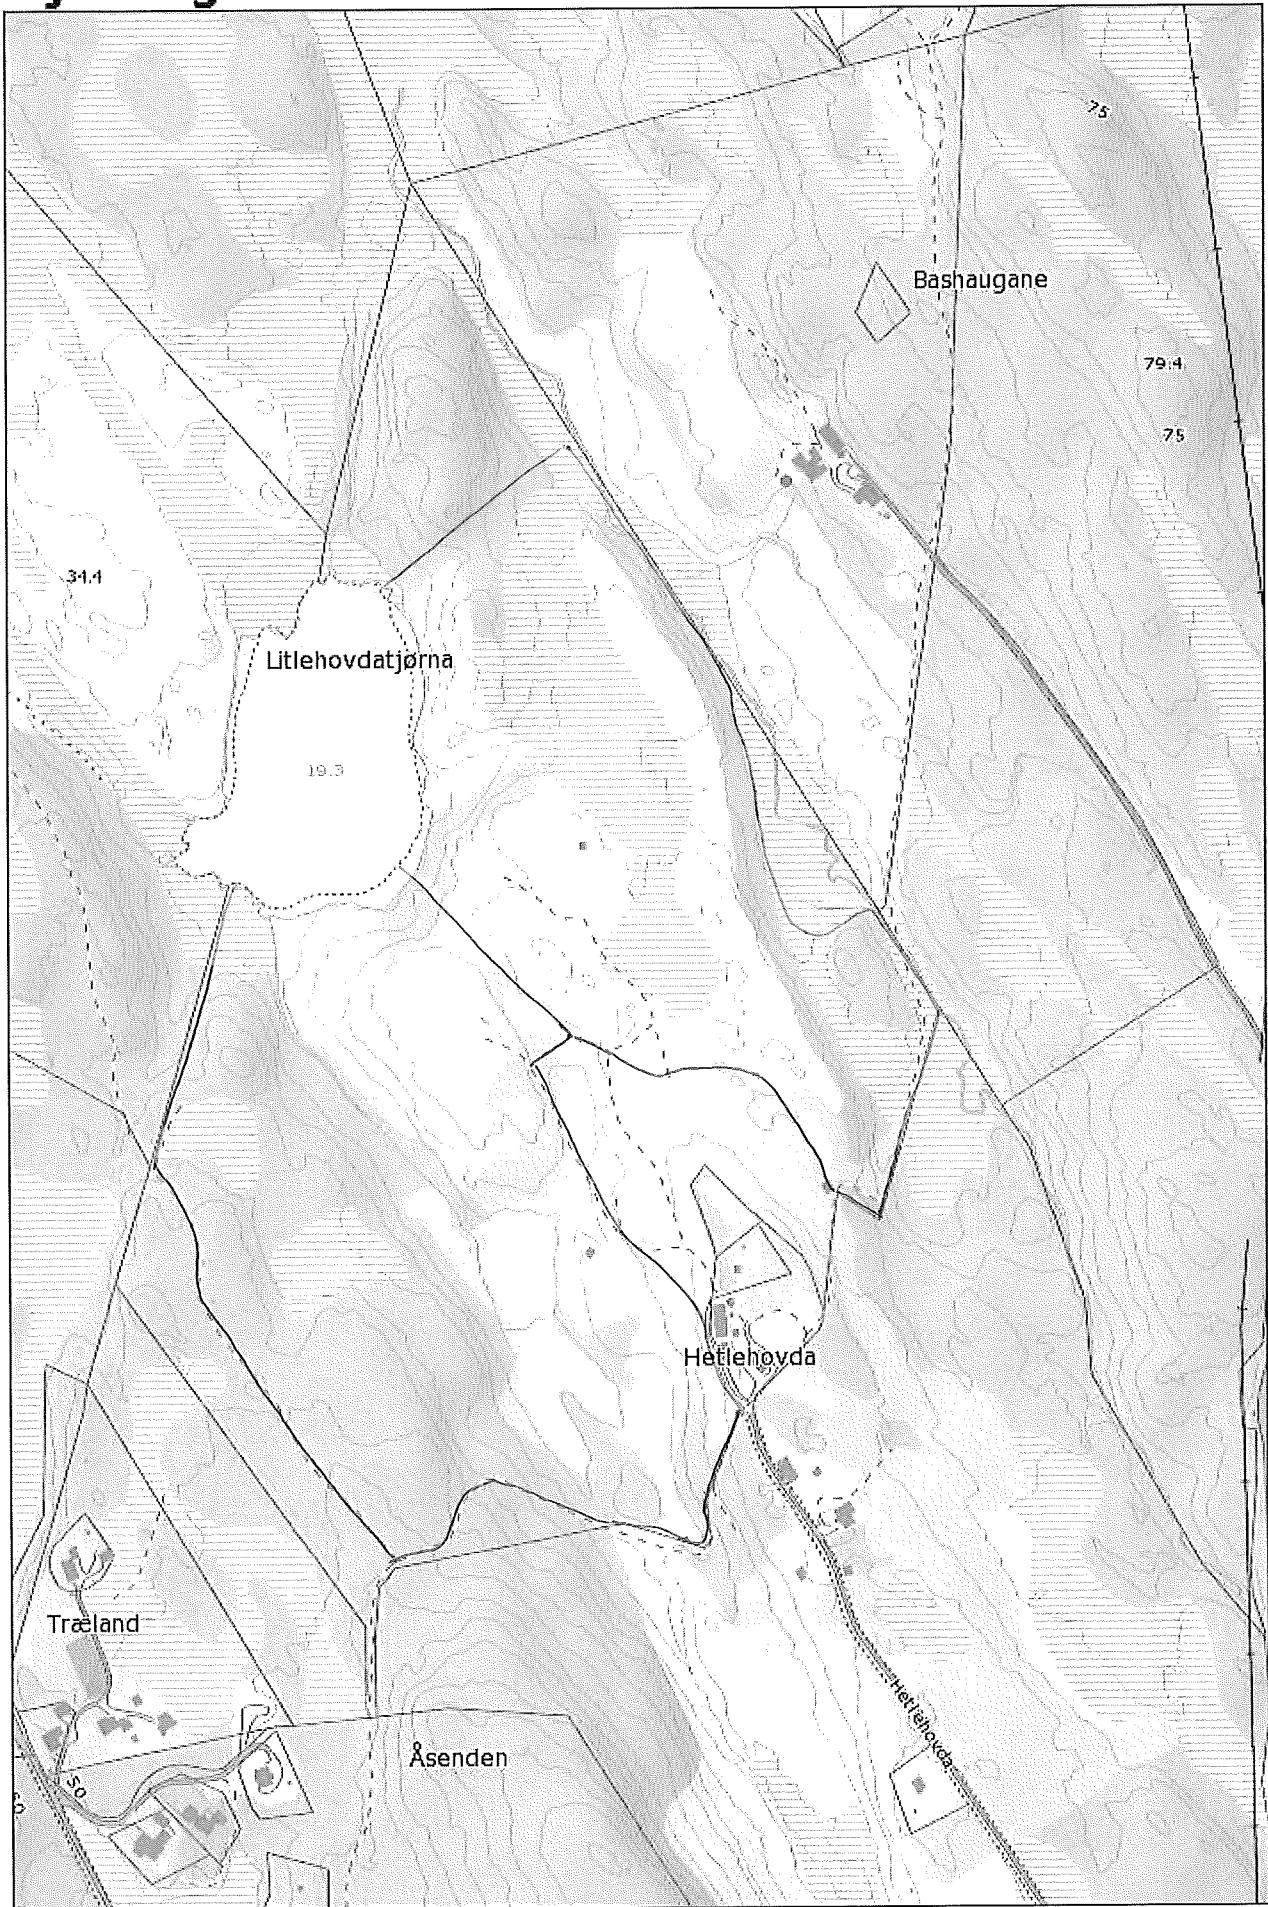

Gjerding - SMIL - søknad

Målestokk: 1:5 000

Lindås kommune

Landbrukskontoret

Endring av SMIL – søknaden vår frå 2015

Syner til innvilga SMIL – søknad 2015. På grunn av endring i planar knytta til oppføring av ny driftsbygning på garden vår ynskjer eg å få endra trasse for gjerding frå Konglevoll til garden vår på Hetlehovda. Kostnadsoverslag / meter med gjerde vert uendra. Ny gjerdetrasse vert synt i vedlagt kart.