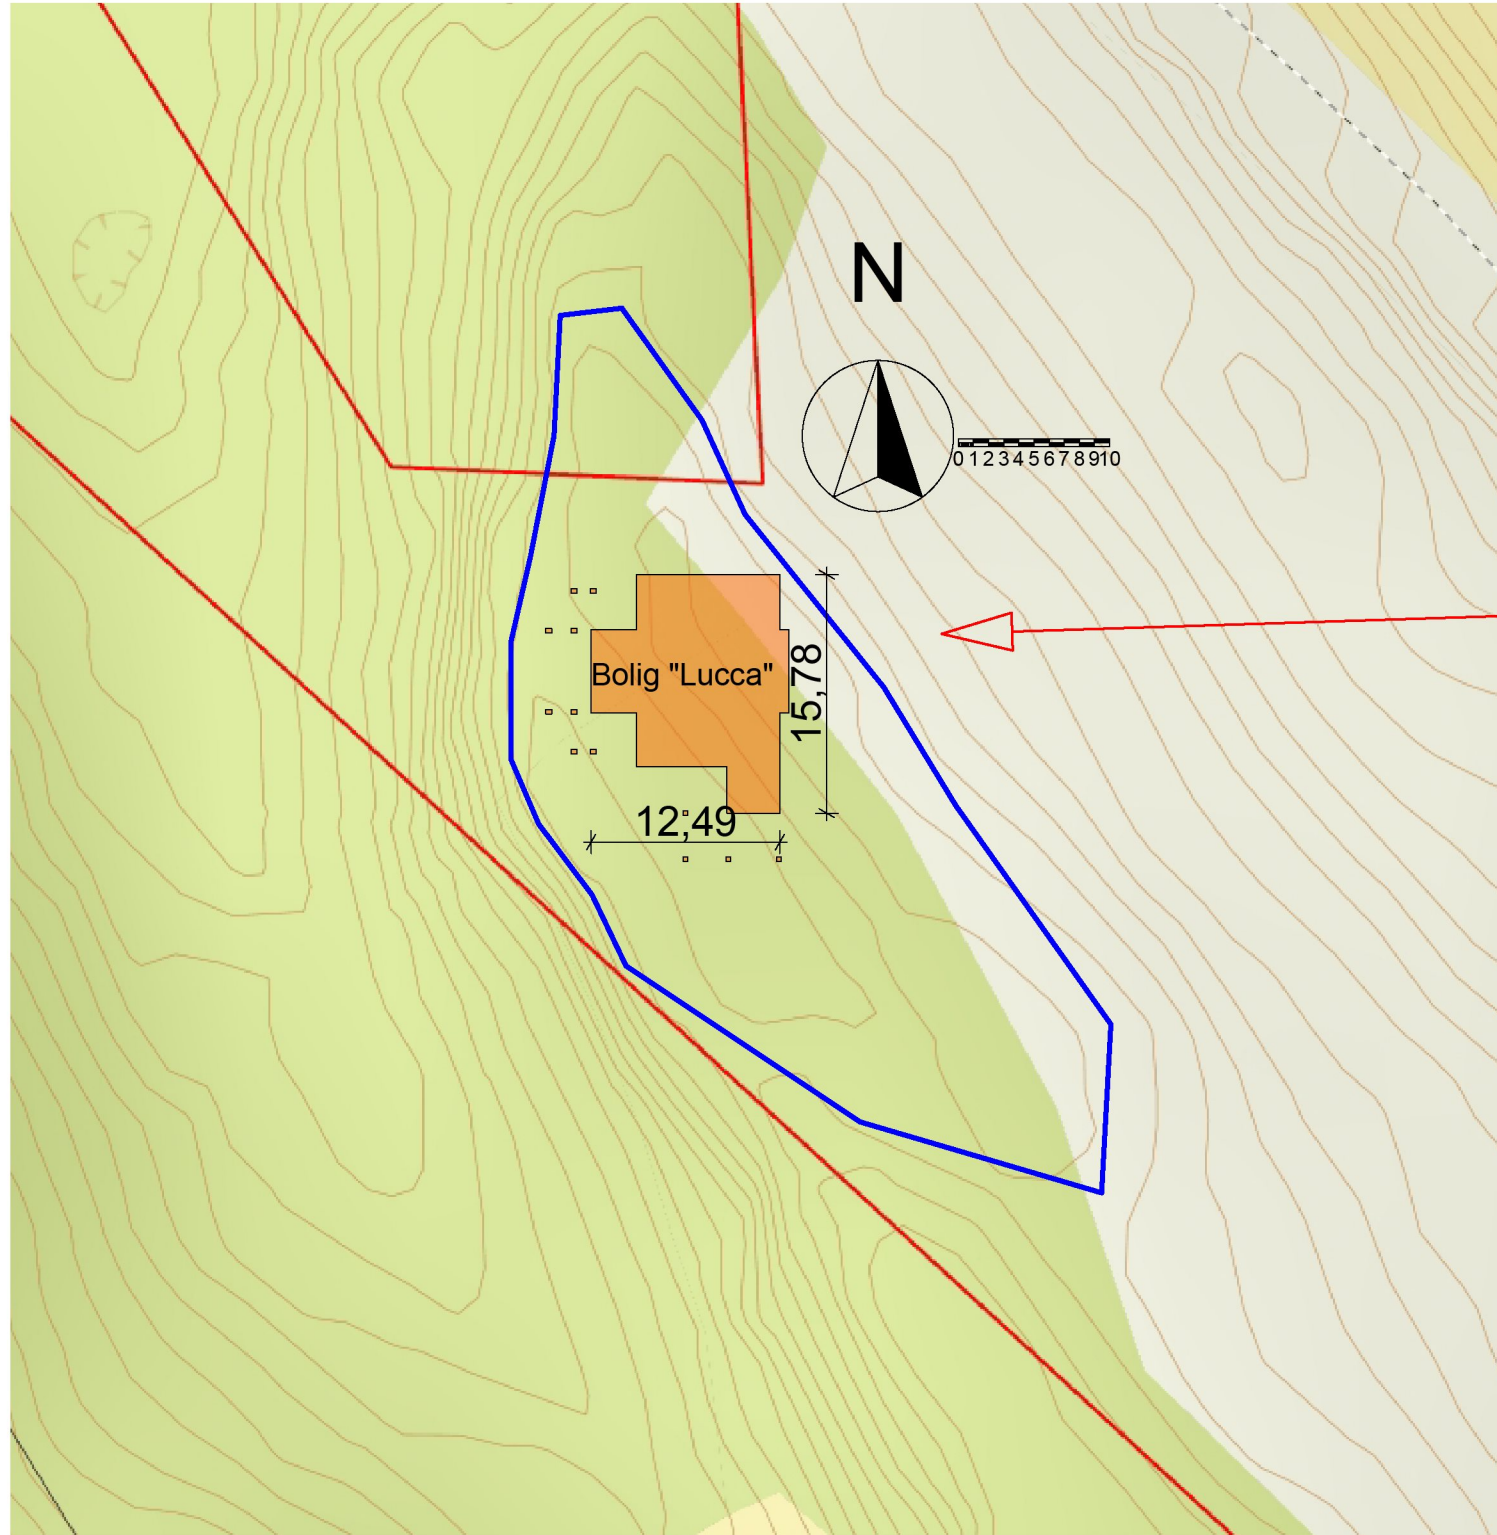

Situasjonsskisse

0. Tomt 1:500

Oversiktskart

Kart_1_2500 1:1

PROSJEKT: Bolig, Bjarte Vatnøy
Lindås Kommune, Seim
Gnr: 162 bnr: 1

TEGNINGSINNHOOLD
Situasjonsskisse- oversiktskart

KORRIGERT DATO
TEGNET DATO
040716

SIGN ØS	KTR	MÅL Div
PROSJEKTNR.		REV

Tegn nr. 100

Lindåsvegen 154
5914 Isdalstø