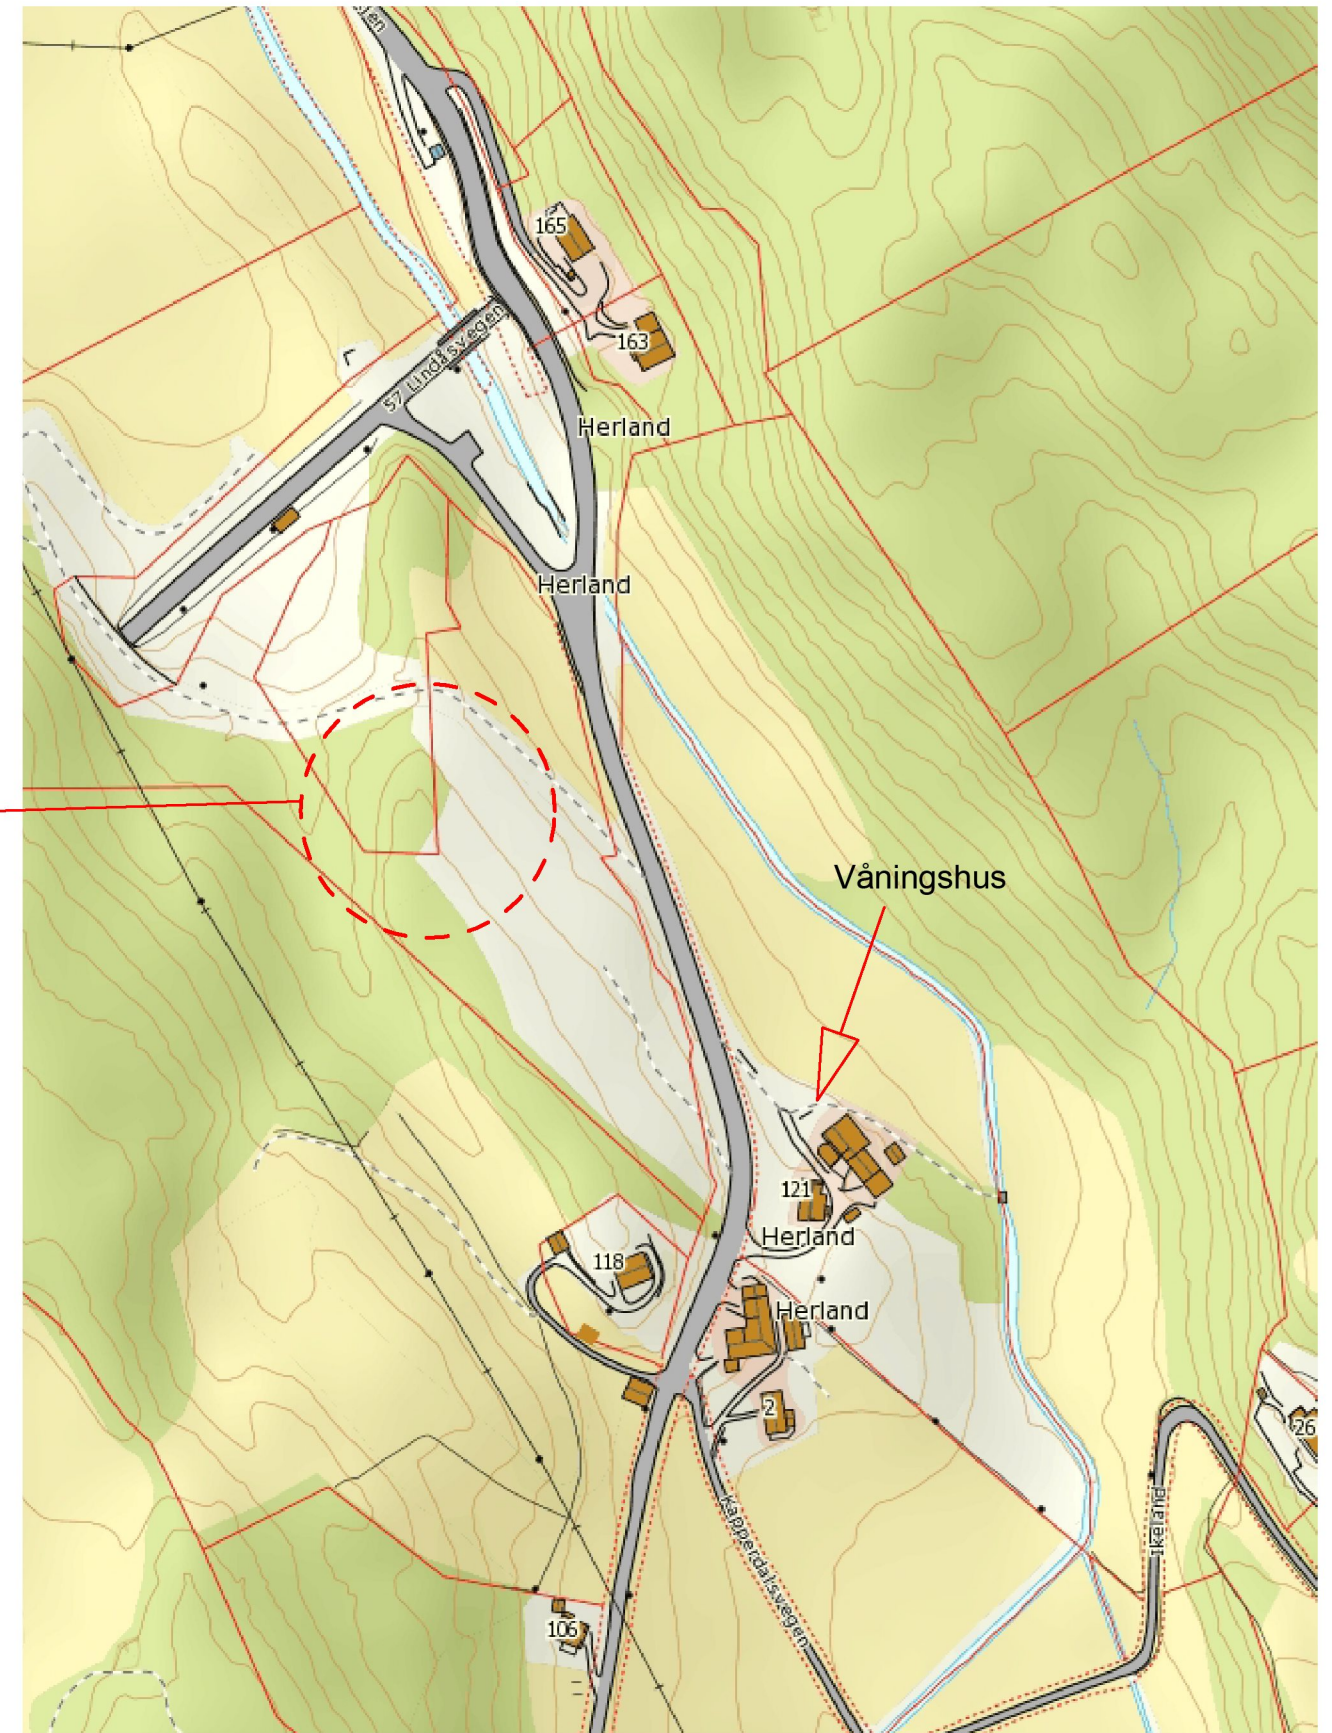

Situasjonsskisse

0. Tomt 1:500

Oversiktskart

Kart_1_2500 1:1

PROSJEKT: Bolig, Bjarte Vatnøy
Lindås Kommune, Seim
Gnr: 162 bnr: 1

TEGNINGSINNHOOLD
Situasjonsskisse- oversiktskart

KORRIGERT DATO
TEGNET DATO
040716

SIGN ØS	KTR	MÅL Div
PROSJEKTNR.		REV

Tegn nr. 100

Lindåsvegen 154
5914 Isdalstø