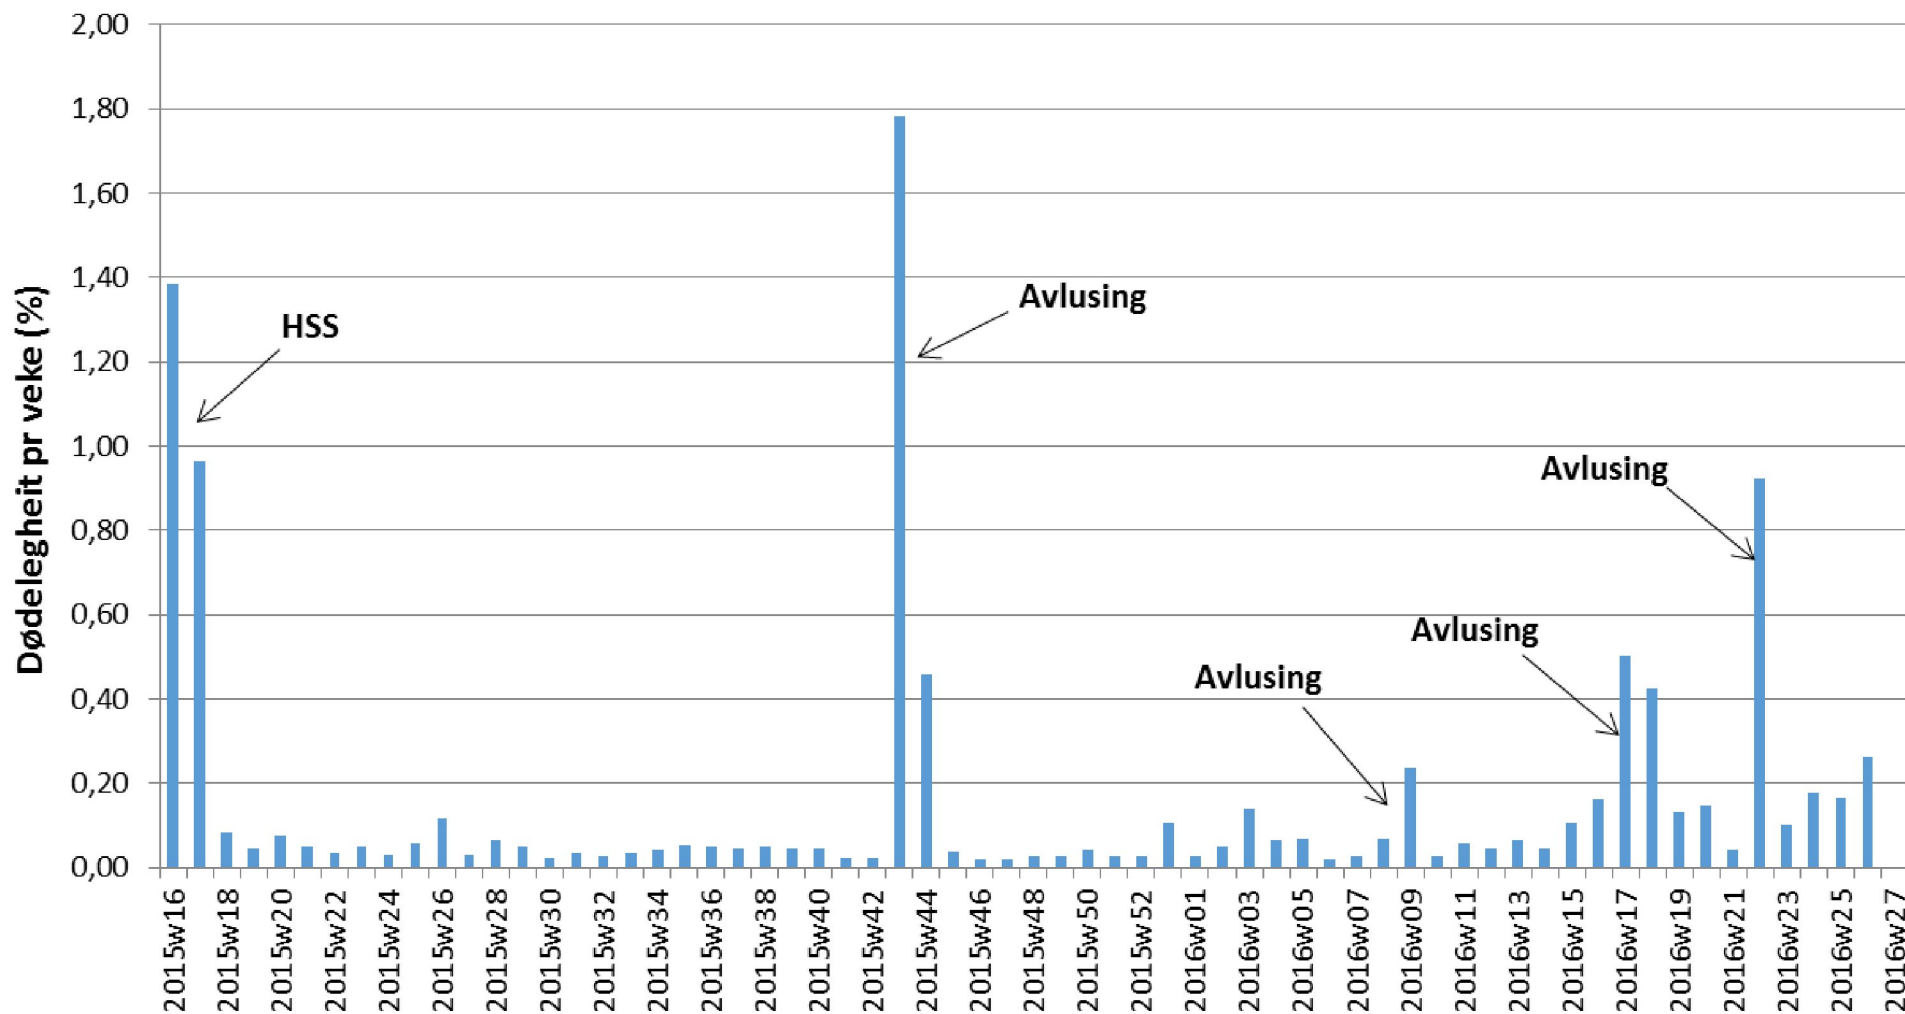

**Oppsummering V13, Langøy (slakting februar - august 2014)**

<b>Oppsummering V13, Langøy (slakting februar - august 2014)</b>											
<b>Utsett</b>						<b>Slakt</b>			<b>FCR</b>	<b>Dødelegheit</b>	
<b>Merd nr</b>	<b>dato</b>	<b>Smoltlev.</b>	<b>antal</b>	<b>snv (g)</b>	<b>biomasse</b>	<b>samla vekt</b>	<b>antal</b>	<b>snittvekt (kg)</b>	<b>(øko)</b>	<b>antal</b>	<b>(%)</b>
M1	23.04.2013	K.J. Eide	110 036	125	13 755	785 095	107 087	7,33	1,196	2905	2,64
M2	23.04.2013	K.J. Eide	107 206	93	9 970	744 374	105 740	7,04	1,235	2981	2,71
M3	22.03.2013	Salar Bruk	114 500	156	17 862	414 884	105 910	3,92	1,158	5874	5,13
M4	22.03.2013	K.J. Eide	104 785	170	17 813	606 268	103 392	5,86	1,187	1807	1,72
M5	22.03.2013	K.J. Eide	103 654	170	17 621	490 147	100 647	4,87	1,172	1105	1,07
			<b>540 181</b>	<b>143</b>	<b>77 021</b>	<b>3 040 769</b>	<b>522 776</b>	<b>5,82</b>	<b>1,195</b>	<b>14 672</b>	<b>2,72</b>

Site Name Year Mo...

Mortality\_Number\_Perc...

### Dødelegheit-, samt viktigste dødelegheitsårsaker, pr veke for smoltutsett våren 2015, Langøy

W...