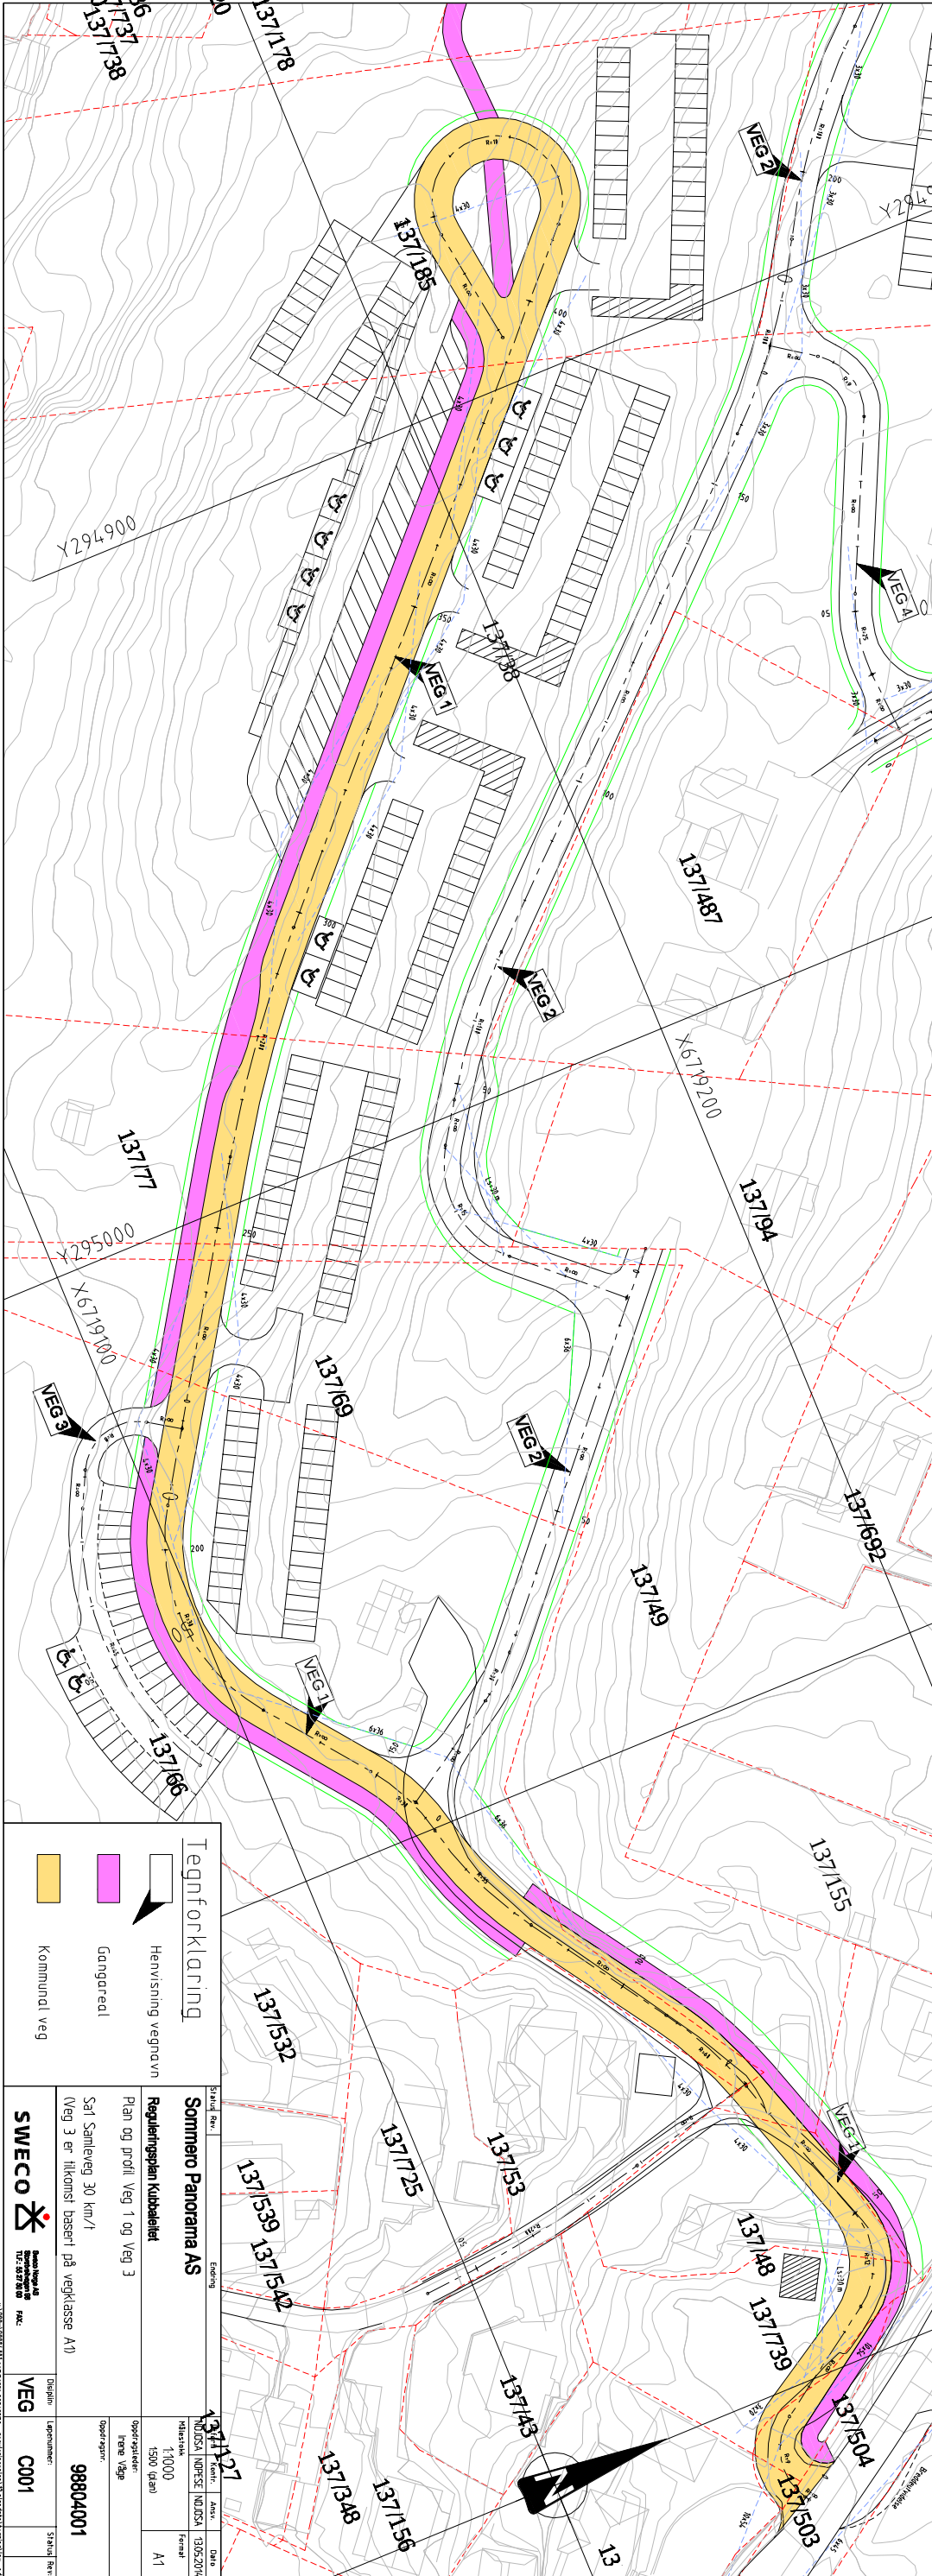

Tegnforklaring

- Hensvisning vegnavn
- Gangareal
- Kommunal veg

Sommert Panorama AS
Reguleringsplan Kubbakeliet
Plan og profil Veg 1 og Veg 3
Søt Samleveg 30 km/1
(Veg 3 er tilkomst basert på vegklasse A1)

SWECO

VEG C001