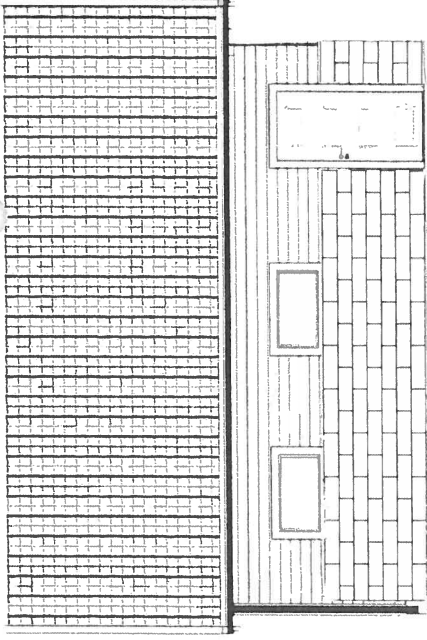

E-1

TERRENG VERT IMGEN  
FORANDRING PÅ:  
ER FLATT P.T.

Byggherre: Helge Eidsheim Telefon: 976 78 236		Dato: 28.04.2016	
Adresse: Romarheim 86, 5994 Vikanes			
Tegningsnr: E-1	Gnr: 217	Bnr: 66	Kommunnr: 1263
Bebygget areal: 60,48 m <sup>2</sup>	Målestokk: 1:100	Takvinkel: 36°	Postnr: 5994
Tegnet i: 3D Bolig Byggplanlegger			
Alle rettigheter tilhører utførende for prosjekteringen. Kopiering og bruk av disse tegningene er forbudt uten skriftlig samtykke.			