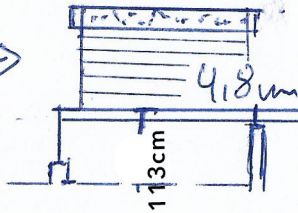

ARCHIV

Leveg  
1.8 mH.

FASADE MOT NORD