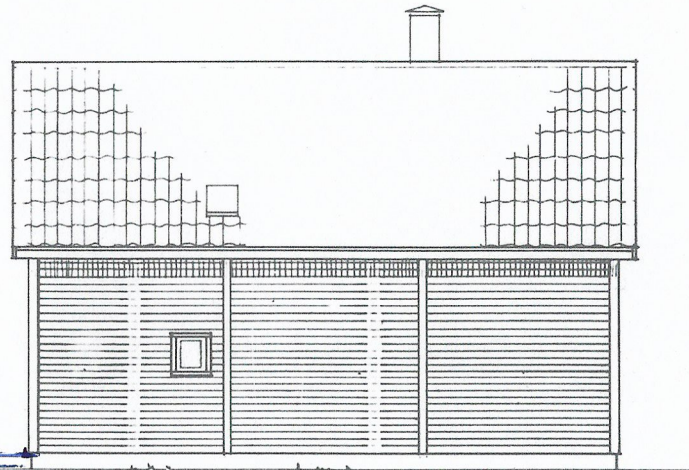

ARCHIV

Leveg  
1.8 mH.

FASADE MOT NORD