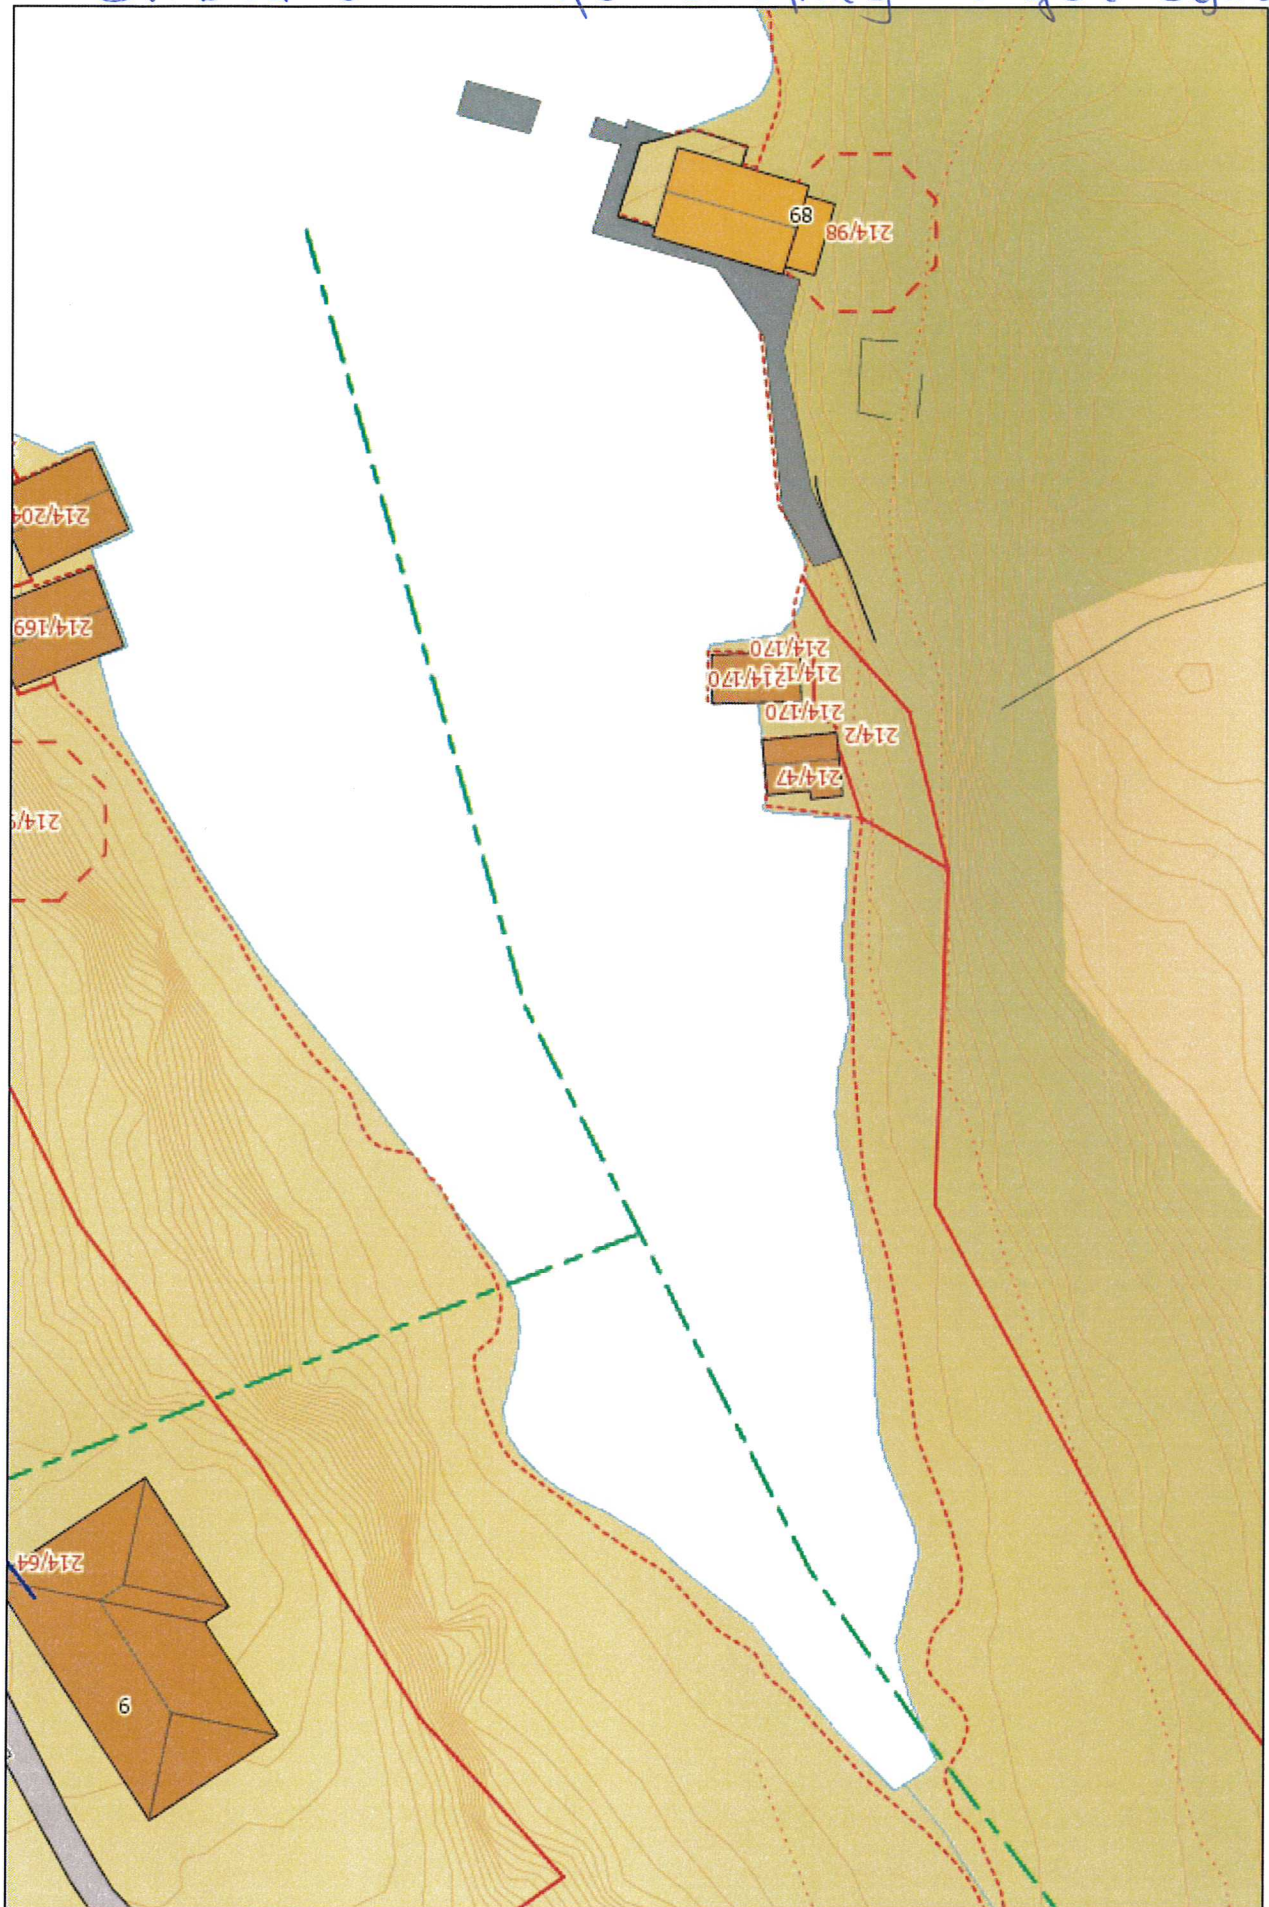

Trøaafjerda sjøledning som nå er gravd ned
Slik at den ikke er synlig lenger. Eiger 214/171-
173
og
192

NEW HOLLAND

NEW HOLLAND

NEW HOLLAND KOBELCO

E 70

LC VERSION - J