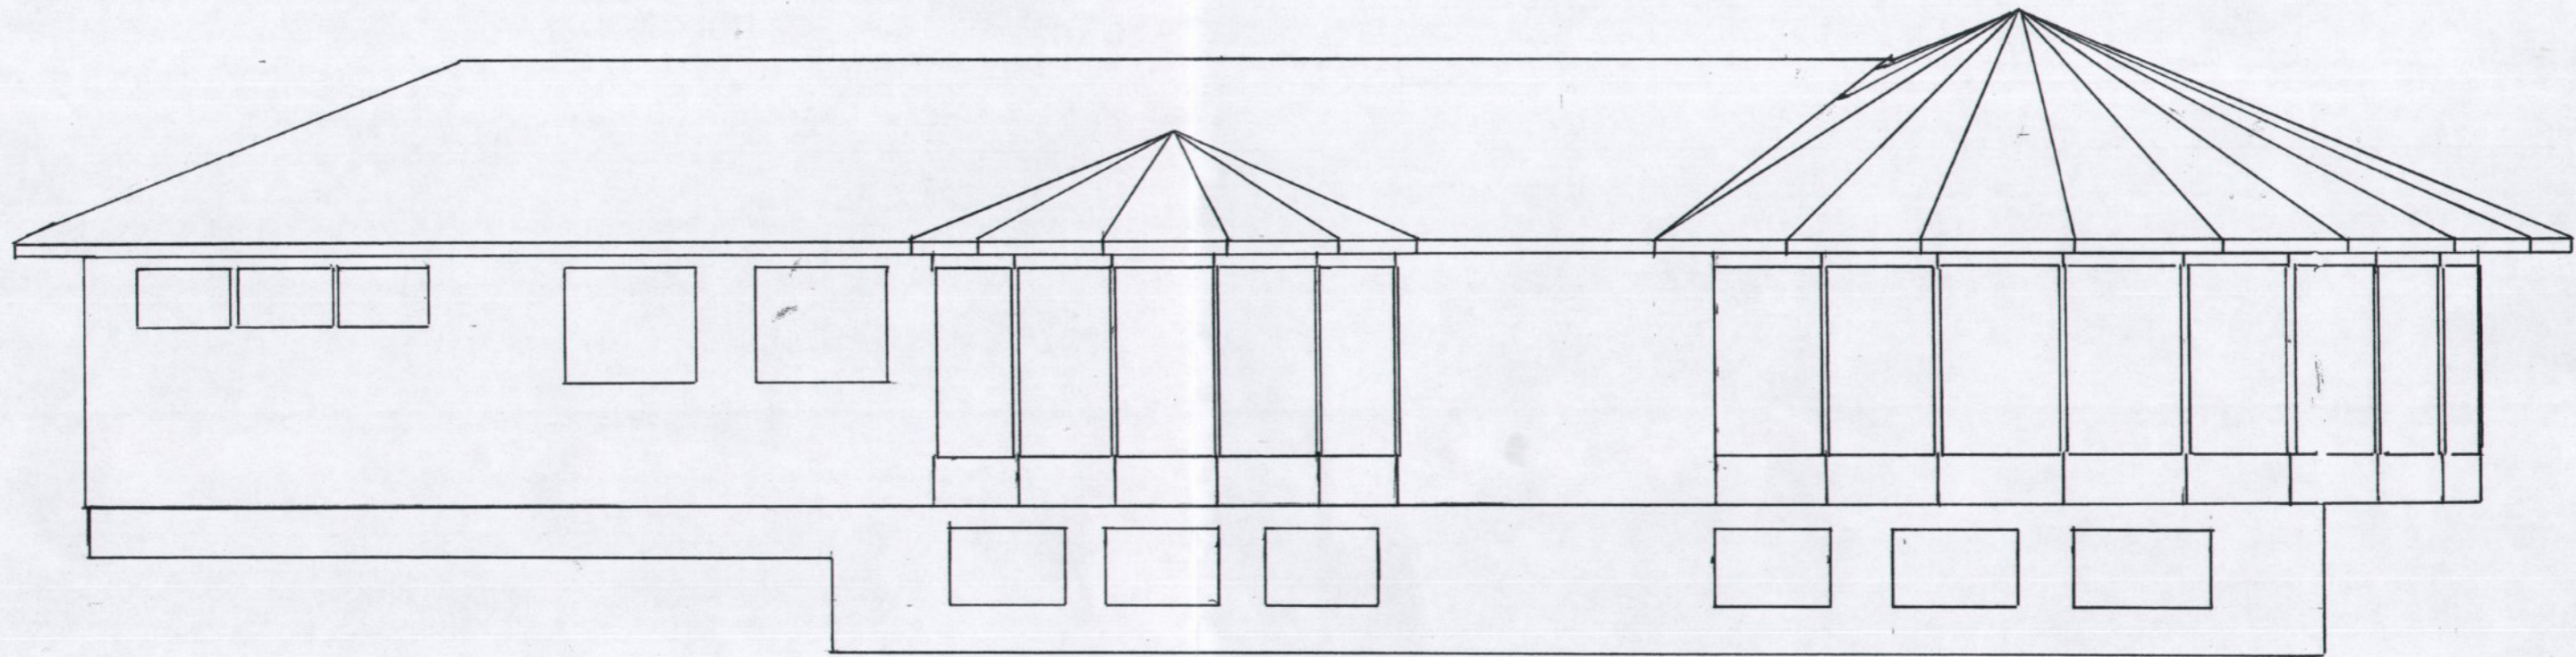

COMPAGNE  
L'ARTISAN  
L'ARTISAN

Øst

22°

23,4 m

Vest

LINDÅS KOMMUNE	
Klassering	125/56
02.12.2009	
209/2420 kst	Løpenr
	Tilgangskode

LINDÄS KOMMUNE	
Klassering	125/56
02.12.2009	
2009/2420	Licent:
WST	Tilgangskode