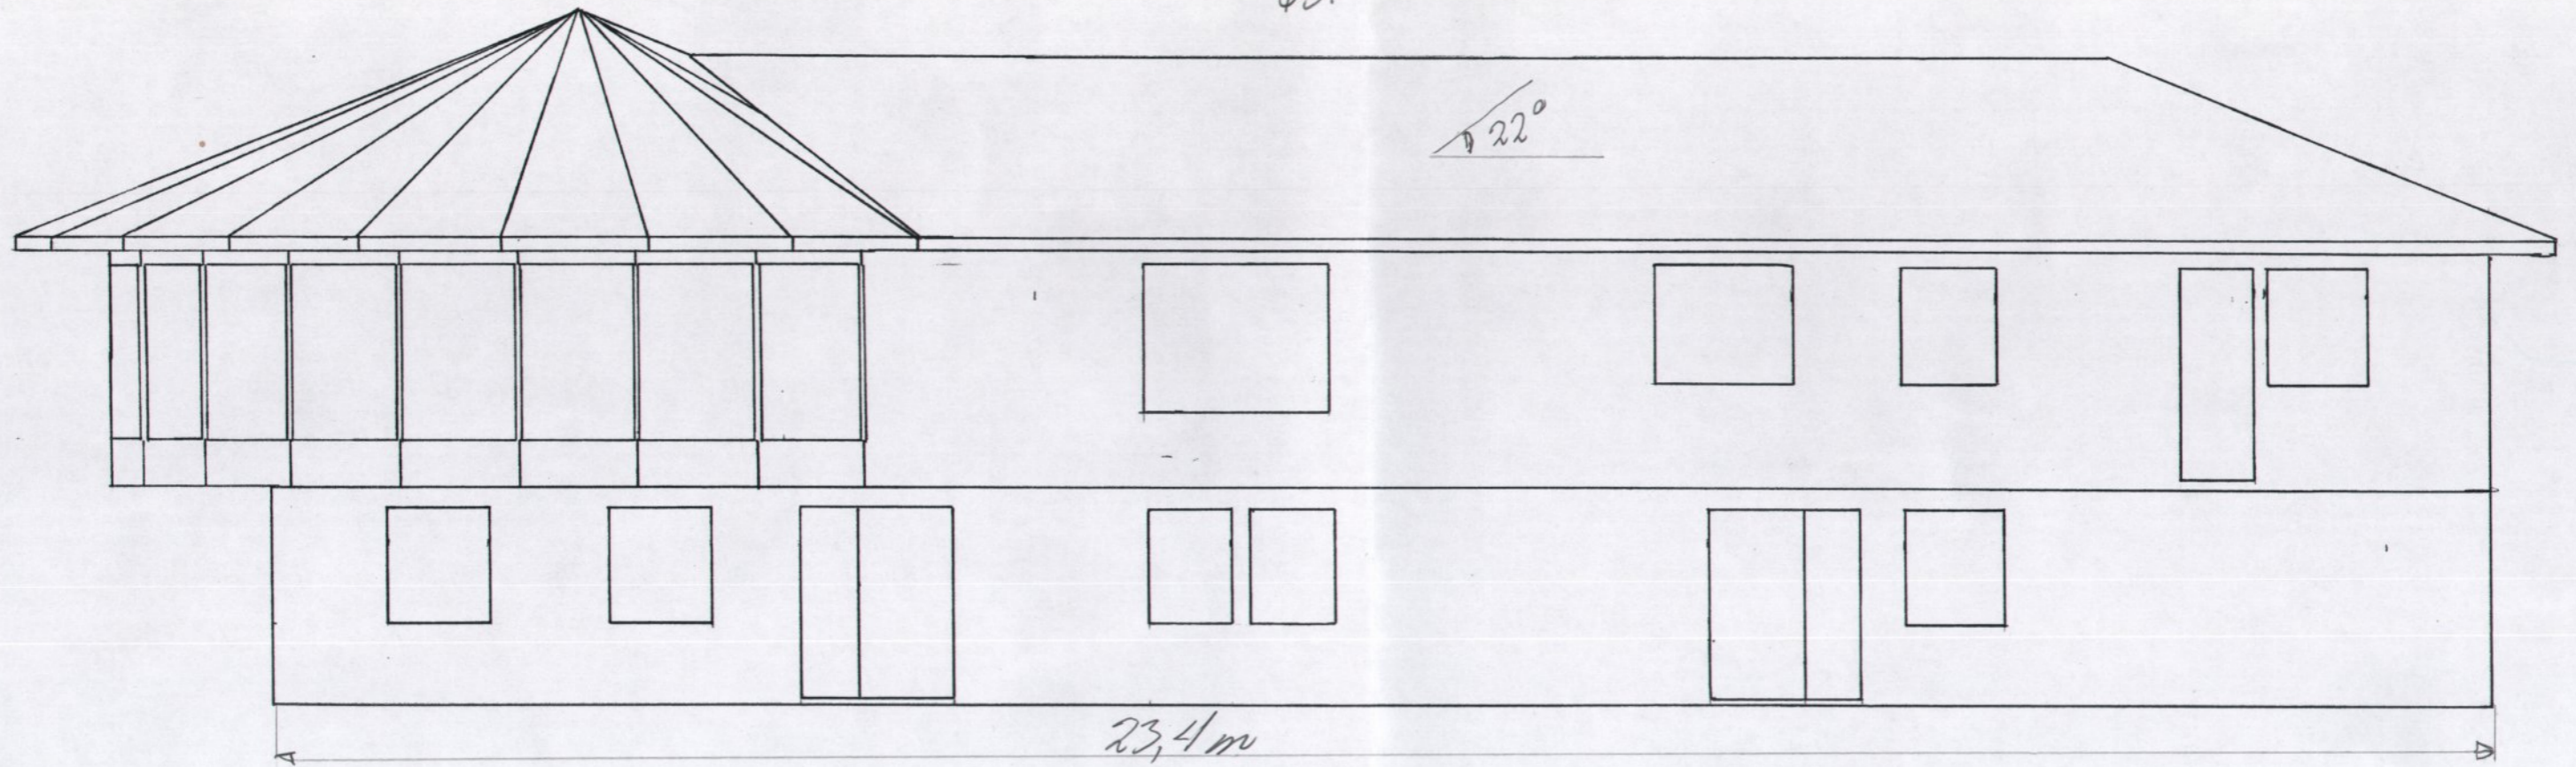

COMPAGNE  
L'ARTISAN  
L'ARTISAN

Øst

22°

23,4 m

Vest

LINDÅS KOMMUNE	
Klassering	125/56
02.12.2009	
209/2420 kst	Løpenr
	Tilgangskode

LINDÄS KOMMUNE	
Klassering	125/56
02.12.2009	
2009/2420	Licent:
WST	Tilgangskode