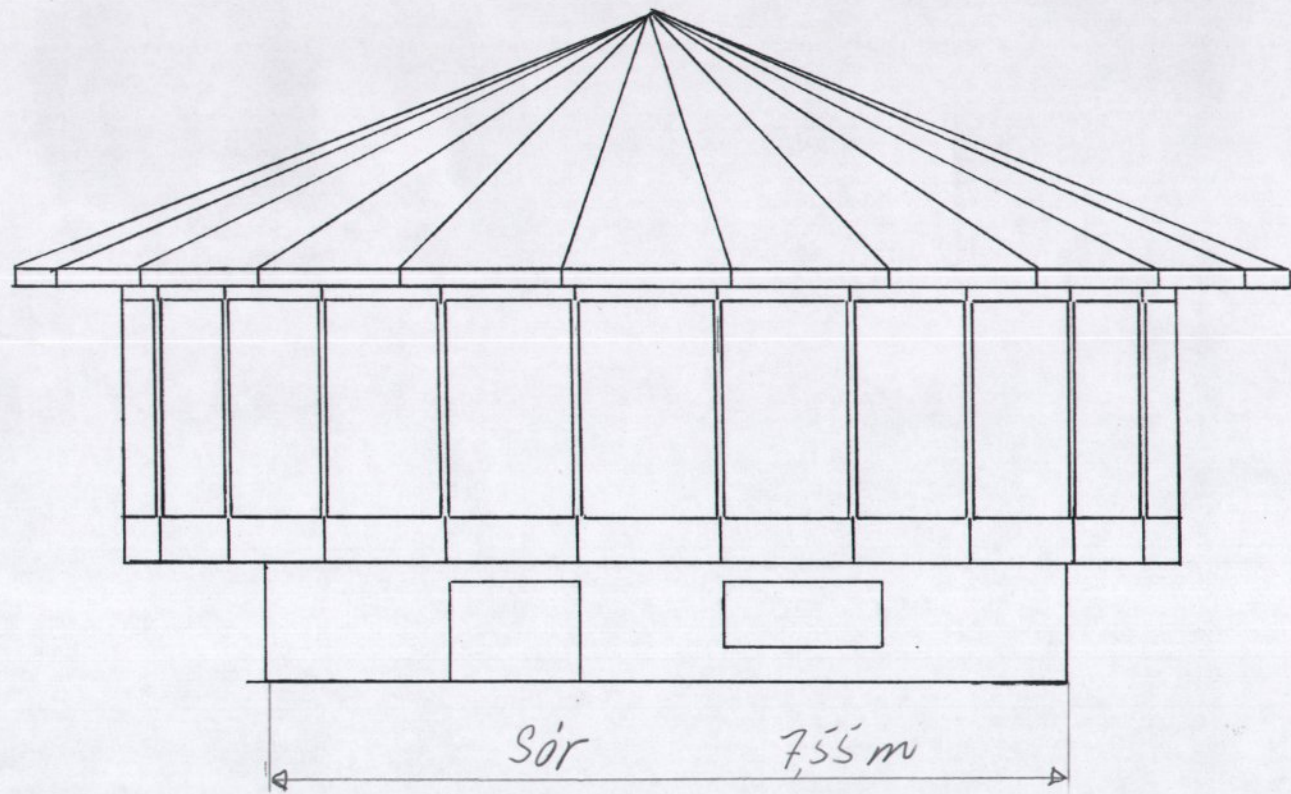

COMPAGNE  
L'ARTISAN  
L'ARTISAN

Øst

22°

23,4 m

Vest

LINDÅS KOMMUNE	
Klassering	125/56
02.12.2009	
209/2420 kst	Løpenr
	Tilgangskode

LINDÄS KOMMUNE	
Klassering	125/56
02.12.2009	
2009/2420	Licent:
WST	Tilgangskode