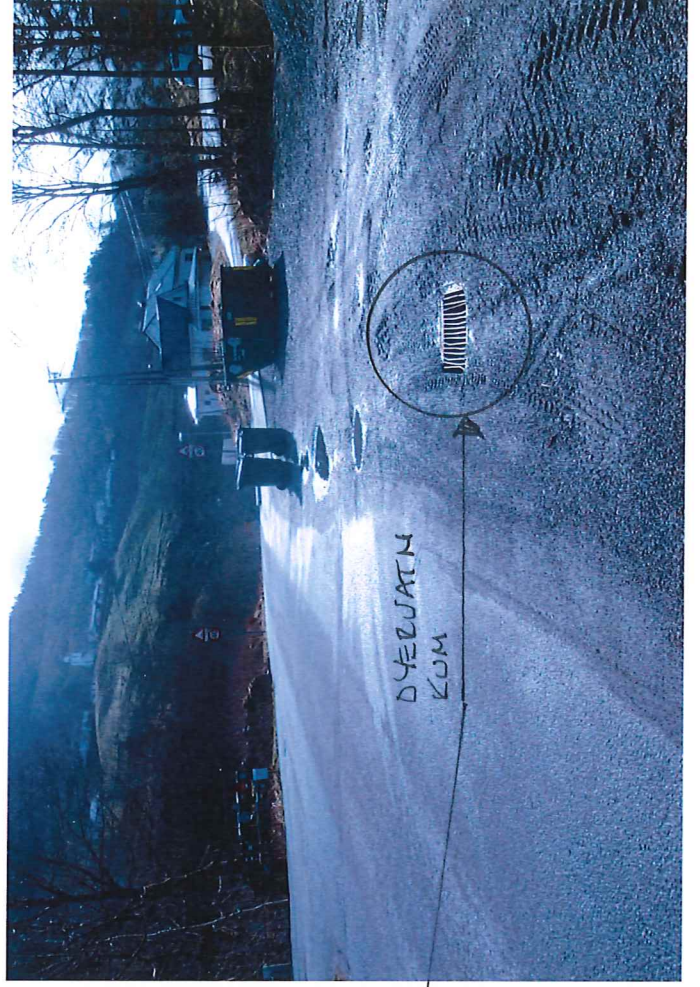

DVERVATTN
KUM