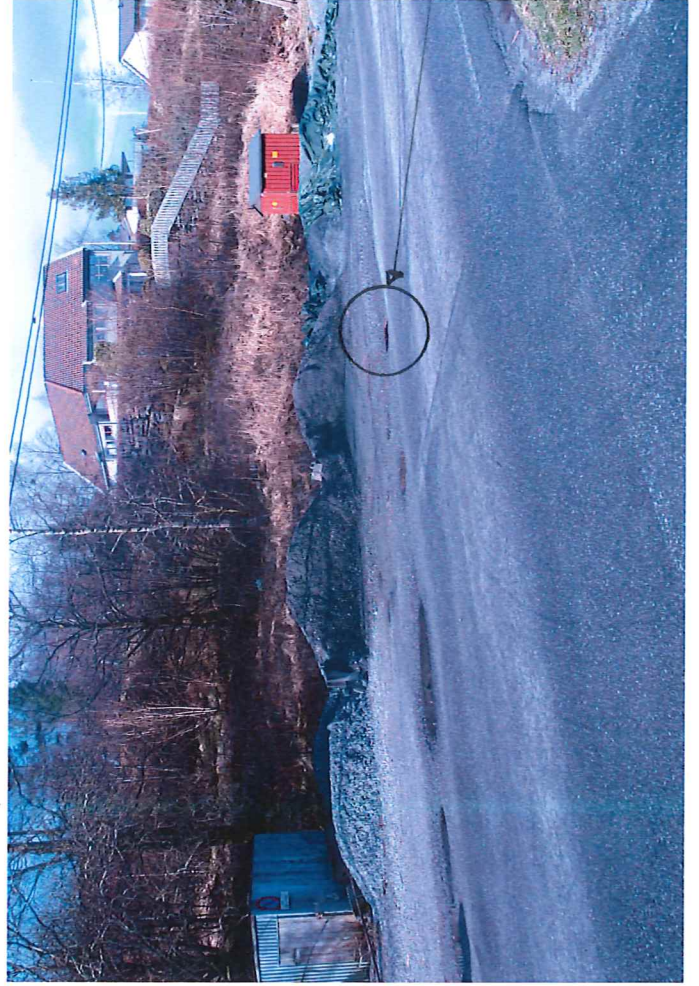

DVERVATTN
KUM