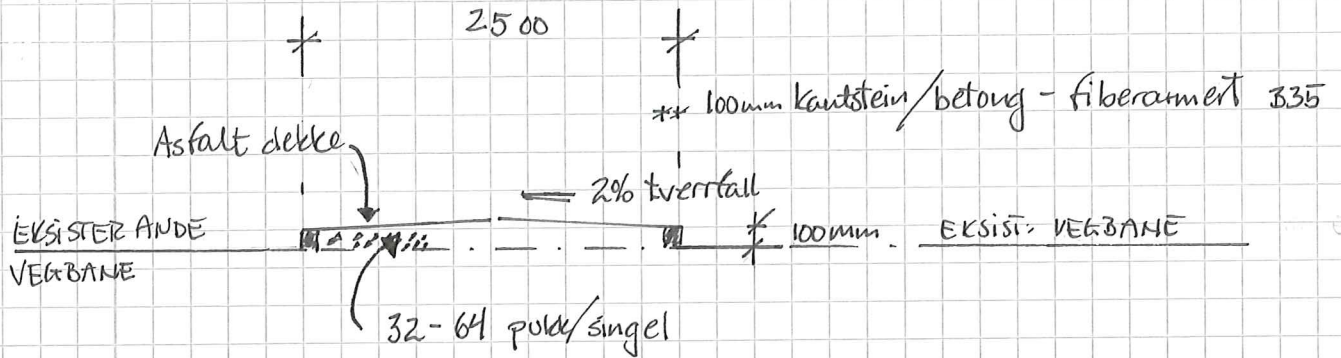

\* A-A

- TYPISK SNITT FORTAU/ZEFUGE

V/AVKOPROSE FOR GBNR. 172/197

- VEGNORMANEN N 100, 31, 32, 33

LENGDEPZOFIL

ZEFUGE AVSLUTTAST MED "HULKIL" I BÅDE ENDAR

MERKNAD: SYNFARING PÅ STADEN SYNER AT KRAV TIL BÖRJEHÖJNING AV ÖVERVATTN ER TILSTRECKELIG. (SÄJ VEDL. FOTO)