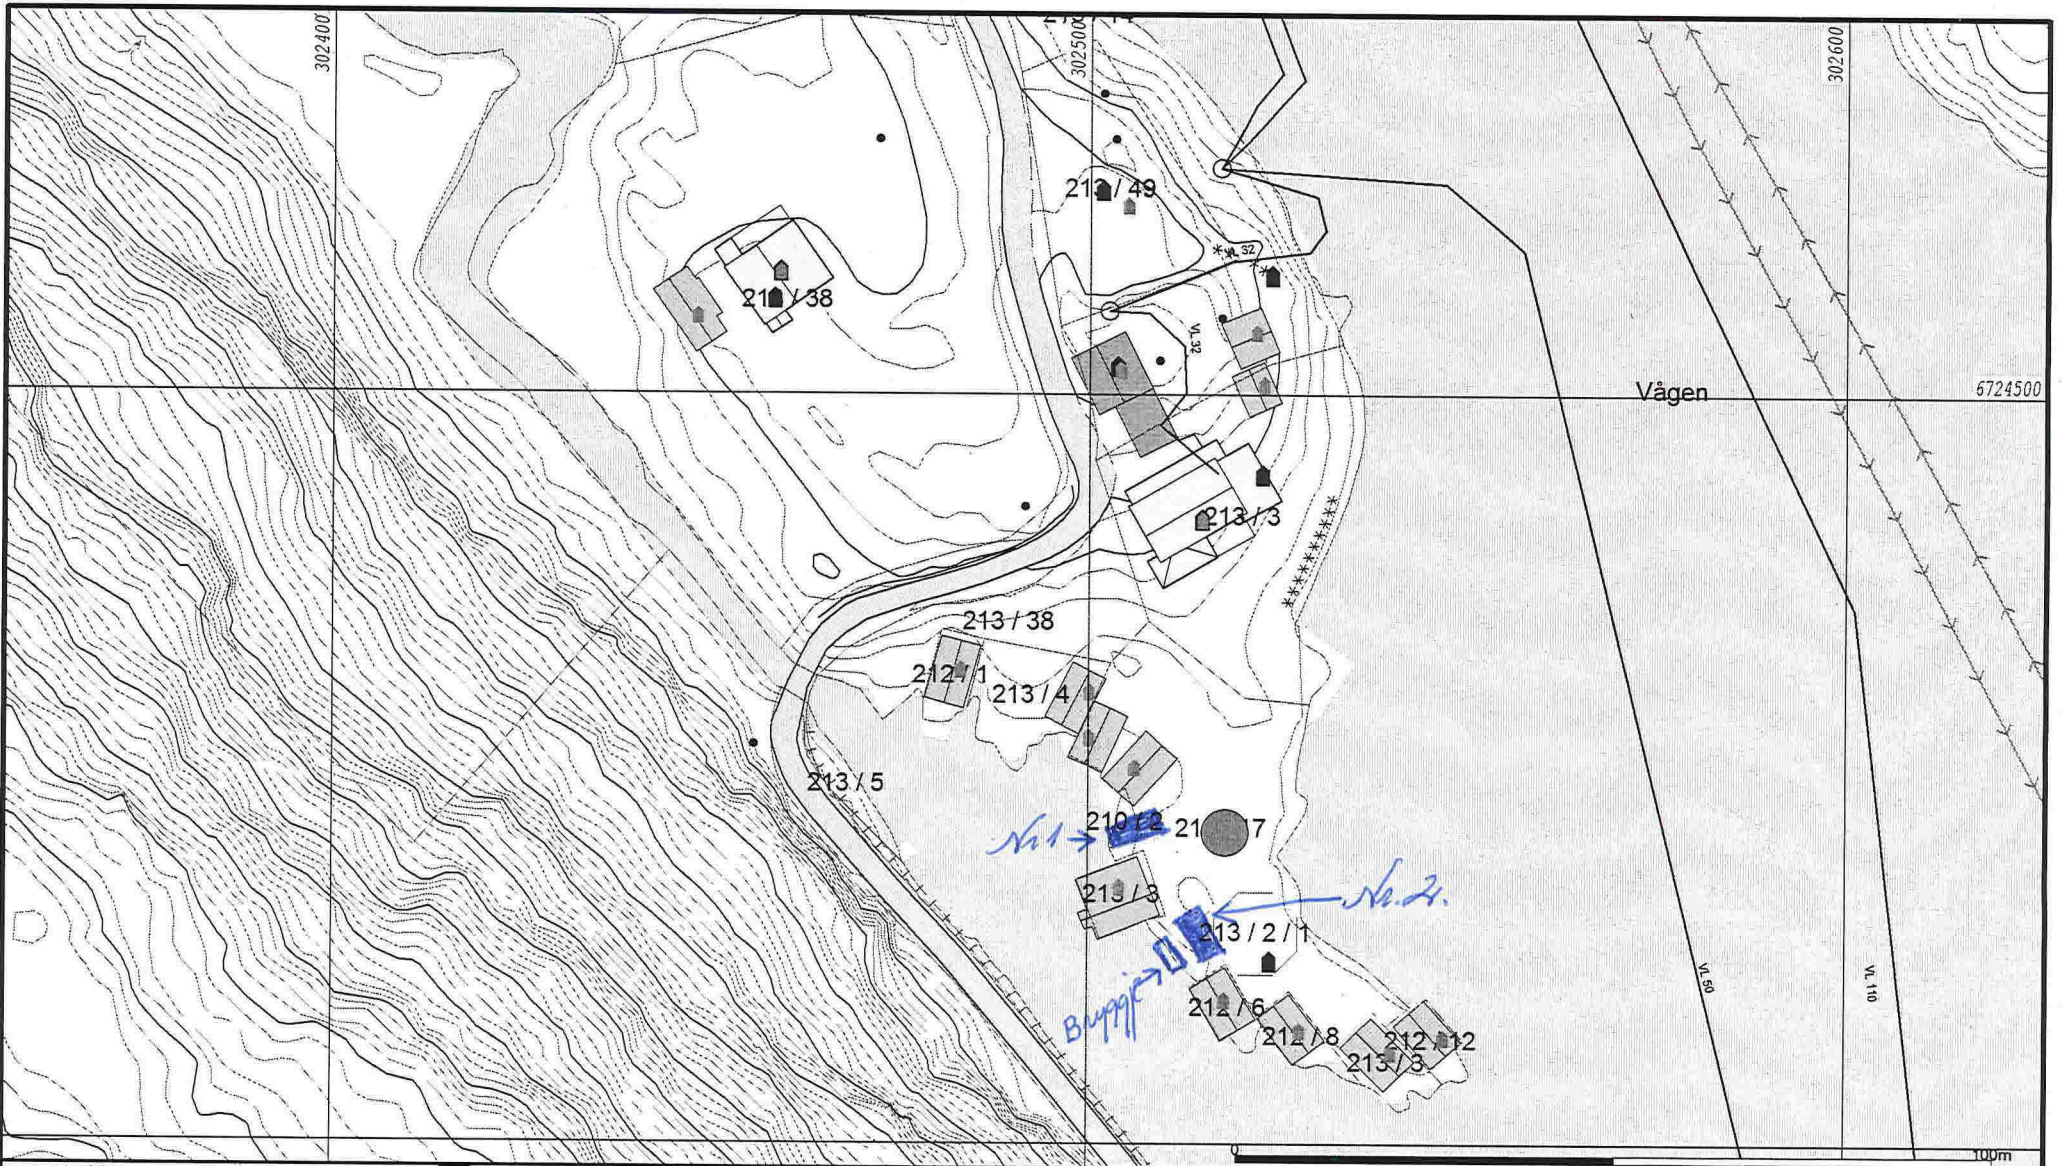

- Avlop felles	Udefinert grenser	Hytte/feriehuis
- Drensledning	Terrengmålte grense	Garasje/uthus
- Overvann	Konstruert grensepunkt	Industri/lager
→ Pumpeledning spillvann	Bolig	Andre bygg
→ Pumpeledning vann	Bustad m/leilighet	
- Spillvann	Våningshus	
- Vannledning	Større bustader	

2. Beliggenhet og høyder må oppfattes som orienterende.

	Lindås kommune Byggesaksavdeling		 Målestokk 1:1000
	Dato: 2016.10.11		
Sogn: libe