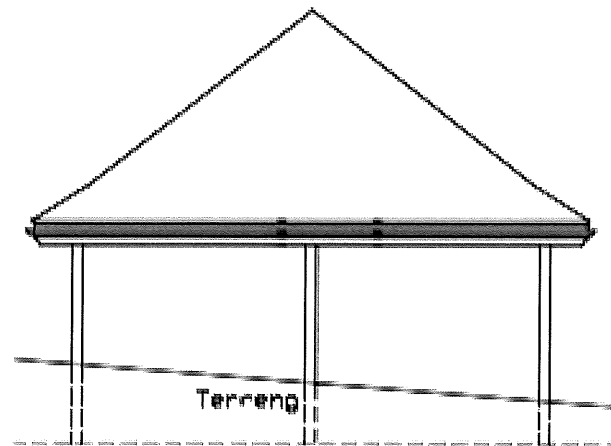

Skisse over byggplassering
 Garasje, G.nr 56, B.nr 138, Lindås kommune

Dato: 19.09.2016
 T. Voktskjold

N

 Målestokk
 1:100

Fasader, nord-vest og sør-aust
Garasje, G.nr 56, B.nr 138, Lindås kommune

Dato: 19.09.16
T. Volsetskjold

Målestokk
1:100

Fasader, nord-aust og sør-vest; Snitt
 Garasje, G.nr 56, B.nr 138, Lindås kommune

Dato 19.09.16
 T. Vætskjold

Målestokk:
 1:100

Fasader, nord-aust og sør-vest; Snitt
Garasje, G.nr 56, B.nr 138, Lindås kommune