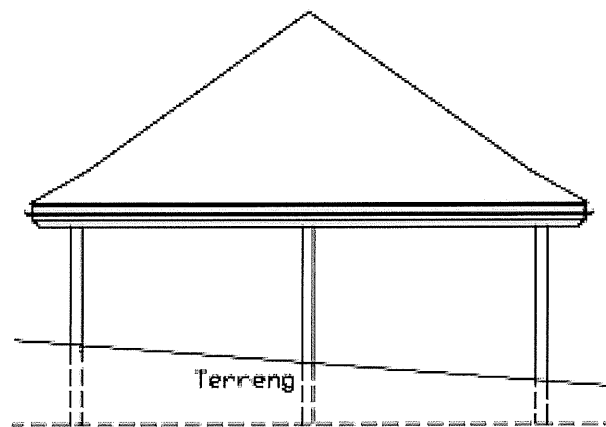

Skisse over byggplassering
 Garasje, G.nr 56, B.nr 138, Lindås kommune

Dato: 19.09.2016
 T. Voktskjold

N

 Målestokk
 1:100

Fasader, nord-vest og sør-aust
Garasje, G.nr 56, B.nr 138, Lindås kommune

Dato: 19.09.16
T. Volsetskjold

Målestokk
1:100

Fasader, nord-aust og sør-vest; Snitt
 Garasje, G.nr 56, B.nr 138, Lindås kommune

Dato 19.09.16
 T. Vætskjold

Målestokk:
 1:100

Fasader, nord-aust og sør-vest; Snitt
Garasje, G.nr 56, B.nr 138, Lindås kommune