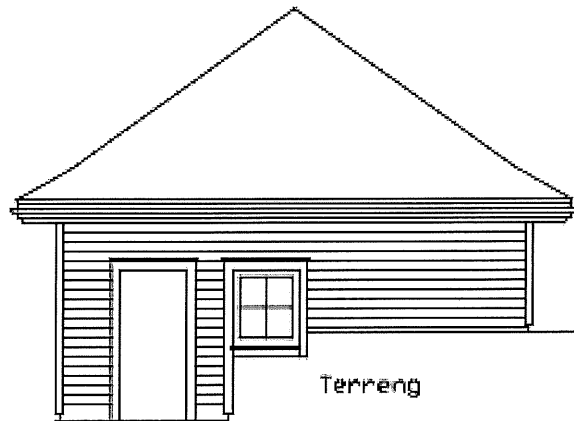

Skisse over byggplassering
 Garasje, G.nr 56, B.nr 138, Lindås kommune

Dato: 19.09.2016
 T. Voktskjold

N

 Målestokk
 1:100

Fasader, nord-vest og sør-aust
Garasje, G.nr 56, B.nr 138, Lindås kommune

Dato: 19.09.16
T. Volsetskjold

Målestokk
1:100

Fasader, nord-aust og sør-vest; Snitt
 Garasje, G.nr 56, B.nr 138, Lindås kommune

Dato 19.09.16
 T. Vætskjold

Målestokk:
 1:100

Fasader, nord-aust og sør-vest; Snitt
Garasje, G.nr 56, B.nr 138, Lindås kommune