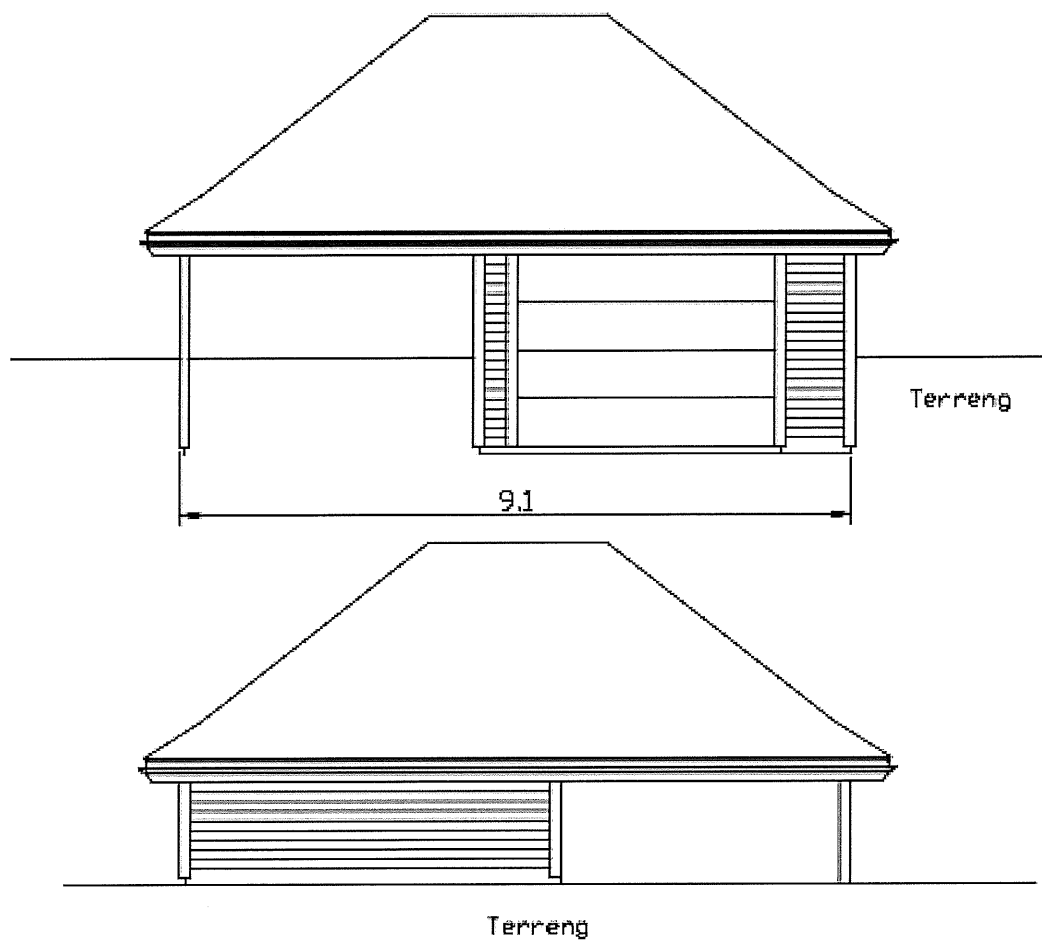

Skisse over byggplassering
 Garasje, G.nr 56, B.nr 138, Lindås kommune

Dato: 19.09.2016
 T. Voktskjold

N

 Målestokk
 1:100

Fasader, nord-vest og sør-aust
Garasje, G.nr 56, B.nr 138, Lindås kommune

Dato: 19.09.16
T. Volsetskjold

Målestokk
1:100

Fasader, nord-aust og sør-vest; Snitt
 Garasje, G.nr 56, B.nr 138, Lindås kommune

Dato 19.09.16
 T. Vætskjold

Målestokk:
 1:100

Fasader, nord-aust og sør-vest; Snitt
Garasje, G.nr 56, B.nr 138, Lindås kommune

Dato: 19.09.16
T. Valetokjeld

Målestokk
1:100