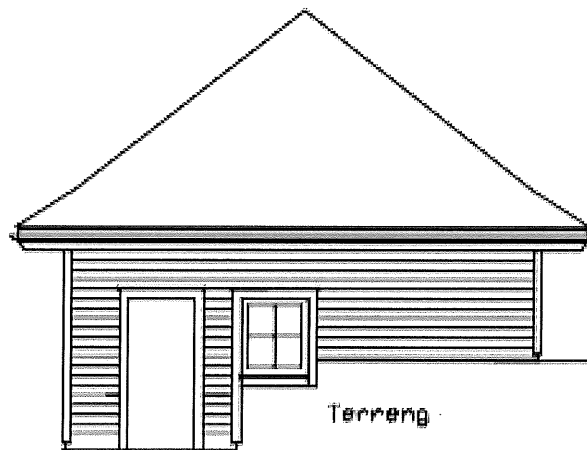

Skisse over byggplassering
 Garasje, G.nr 56, B.nr 138, Lindås kommune

Dato: 19.09.2016
 T. Voktskjold

N

 Målestokk
 1:100

Fasader, nord-vest og sør-aust
Garasje, G.nr 56, B.nr 138, Lindås kommune

Dato: 19.09.16
T. Volsetskjold

Målestokk
1:100

Fasader, nord-aust og sør-vest; Snitt
 Garasje, G.nr 56, B.nr 138, Lindås kommune

Dato 19.09.16
 T. Vætskjold

Målestokk:
 1:100

Fasader, nord-aust og sør-vest; Snitt
Garasje, G.nr 56, B.nr 138, Lindås kommune