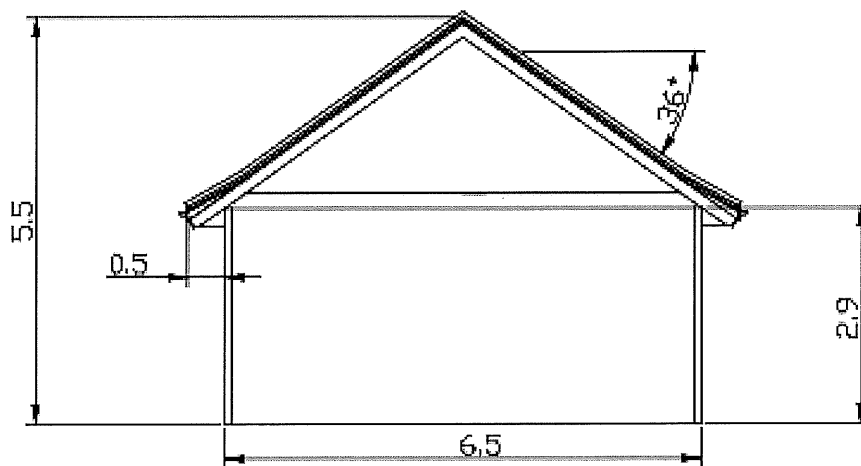

Skisse over byggplassering
 Garasje, G.nr 56, B.nr 138, Lindås kommune

Dato: 19.09.2016
 T. Voktskjold

N

 Målestokk
 1:100

Fasader, nord-vest og sør-aust
Garasje, G.nr 56, B.nr 138, Lindås kommune

Dato: 19.09.16
T. Volsetskjold

Målestokk
1:100

Fasader, nord-aust og sør-vest; Snitt
 Garasje, G.nr 56, B.nr 138, Lindås kommune

Dato 19.09.16
 T. Vætskjold

Målestokk:
 1:100

Fasader, nord-aust og sør-vest; Snitt
Garasje, G.nr 56, B.nr 138, Lindås kommune