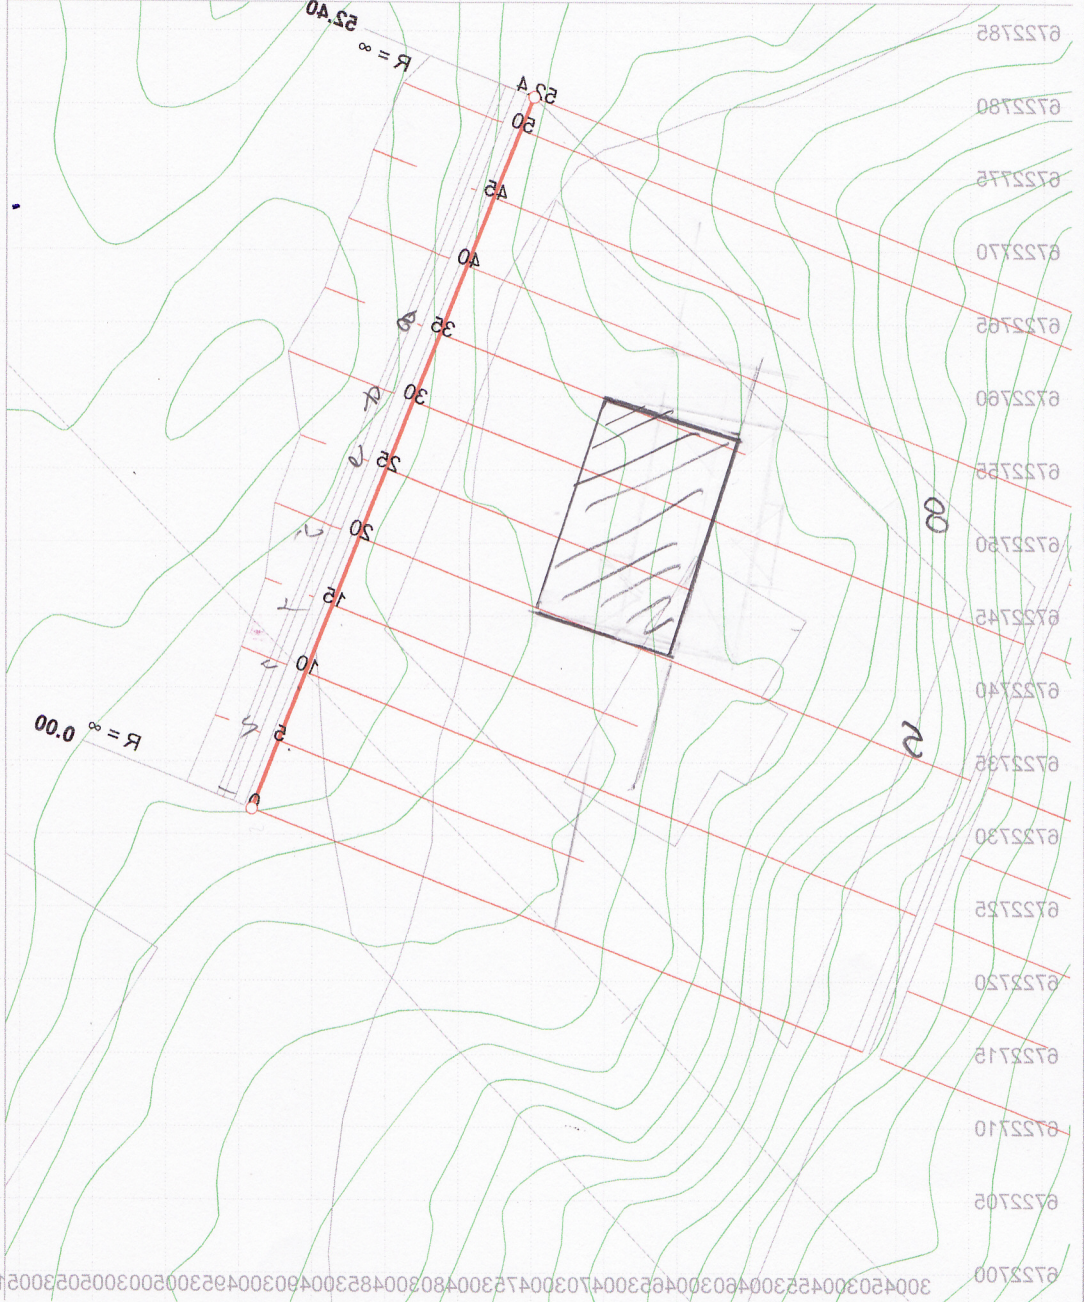

6752700
6752705
6752710
6752715
6752720
6752725
6752730
6752735
6752740
6752745
6752750
6752755
6752760
6752765
6752770
6752775
6752780
6752785
6752790
6752795
6752800
6752805
6752810

30045030045230046030046030047030047030047300480300482300490300492300500300502300510300512300520300522

LT: 4828186 E-Post: kjaeraga@online.no
Litvika 47, 2014 ledasta

Medgas Opbmaaling

Horisontalslusa

Gnr 202161

Teignr.	1
Proj.nr.	1: 500
Dato	31.10.2016
Stemningskont.	Projeksjonsvaerdi
Teignr. sv	KM
Saksforandrer	

[3] 01/16/2016 10:10:10 AM