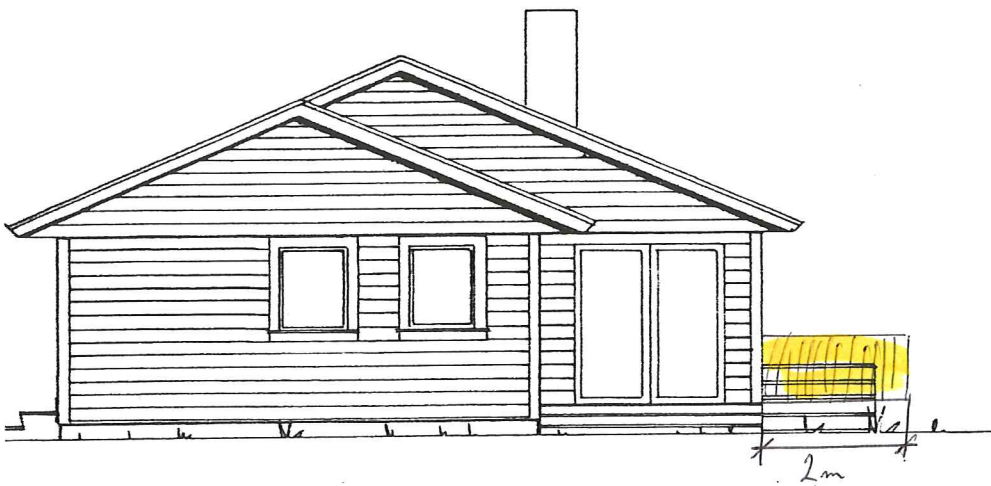

MOT ØST

MOT VEST

MOT NORD

MOT SYD

 SMÅHUS EGEN TYPE A.S. FLORVAAG BRUK - 5001 BERGEN POSTB. 171 - VALCKEND GT. 4 - TELF. 23 16 20	TEGN. NR. 2
	DATO 23.8.78 MÅL 1:100 BR.GR.FL. 77,3m² NT. LEIEAR. 70,2m² SIGN. R.F. RETTET 5.10.78 Rf
BYGGHERRE KAREN MARIE TVEDT	
FASADER	
Den som bygger etter denne tegning forplikter seg til å kjøpe byggevarene hos A.S. Florvaag Bruk, Bergen. Tegningene må ikke kopieres eller brukes uten tillatelse.	