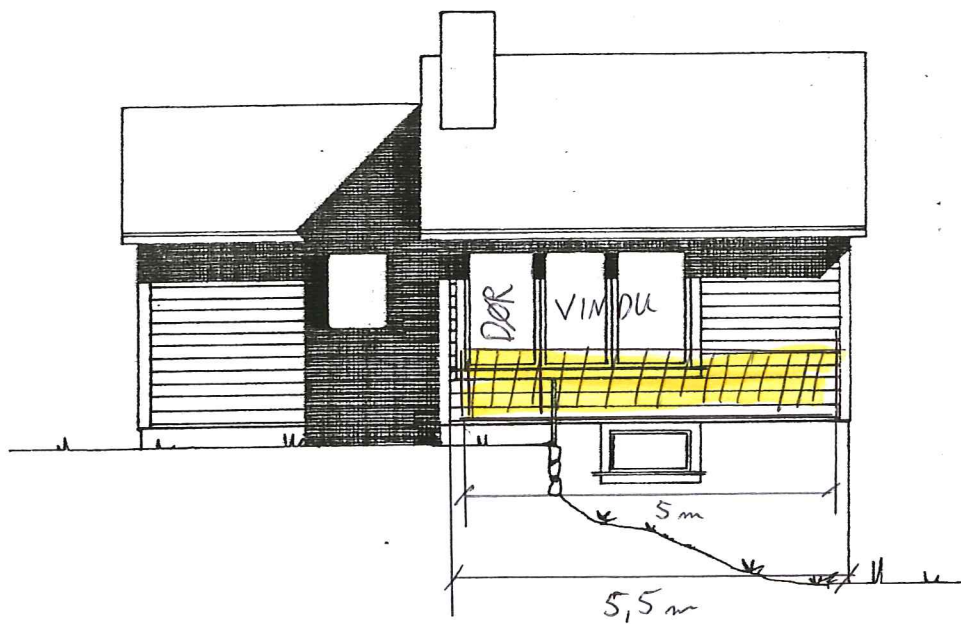

MOT ØST

MOT VEST

MOT NORD

MOT SYD

 SMÅHUS EGEN TYPE A.S. FLORVAAG BRUK - 5001 BERGEN POSTB. 171 - VALCKEND GT. 4 - TELF. 23 16 20	TEGN. NR. 2
	DATO 23.8.78 MÅL 1:100 BR.GR.FL. 77,3m² NT. LEIEAR. 70,2m² SIGN. R.F. RETTET 5.10.78 Rf
BYGGHERRE KAREN MARIE TVEDT	
FASADER	
Den som bygger etter denne tegning forplikter seg til å kjøpe byggevarene hos A.S. Florvaag Bruk, Bergen. Tegningene må ikke kopieres eller brukes uten tillatelse.	