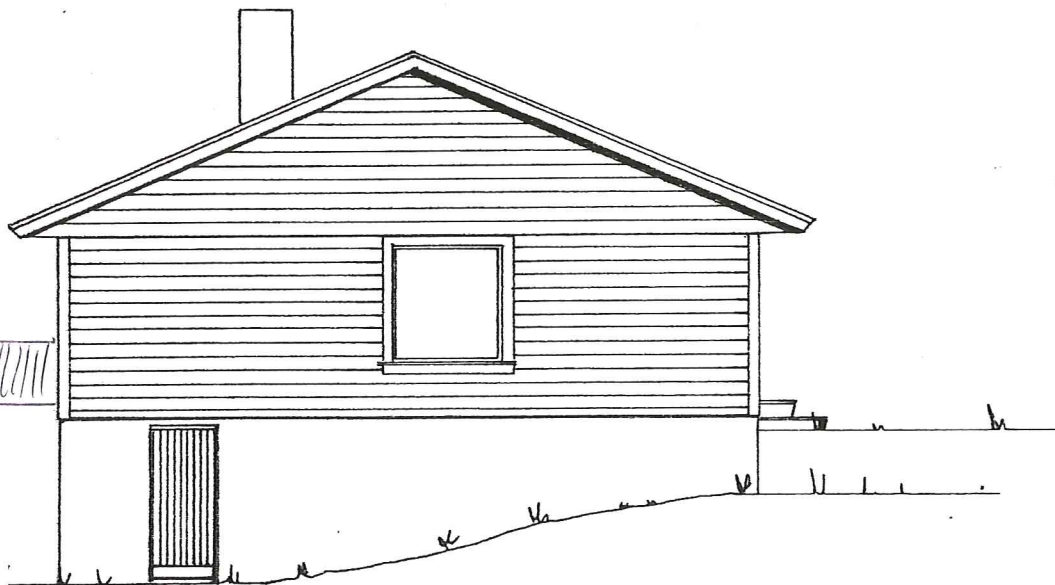

MOT ØST

MOT VEST

MOT NORD

MOT SYD

 SMÅHUS EGEN TYPE A.S. FLORVAAG BRUK - 5001 BERGEN POSTB. 171 - VALCKEND GT. 4 - TELF. 23 16 20	TEGN. NR. 2
	DATO 23.8.78 MÅL 1:100 BR.GR.FL. 77,3m² NT. LEIEAR. 70,2m² SIGN. R.F. RETTET 5.10.78 Rf
BYGGHERRE KAREN MARIE TVEDT	
FASADER	
Den som bygger etter denne tegning forplikter seg til å kjøpe byggevarene hos A.S. Florvaag Bruk, Bergen. Tegningene må ikke kopieres eller brukes uten tillatelse.	