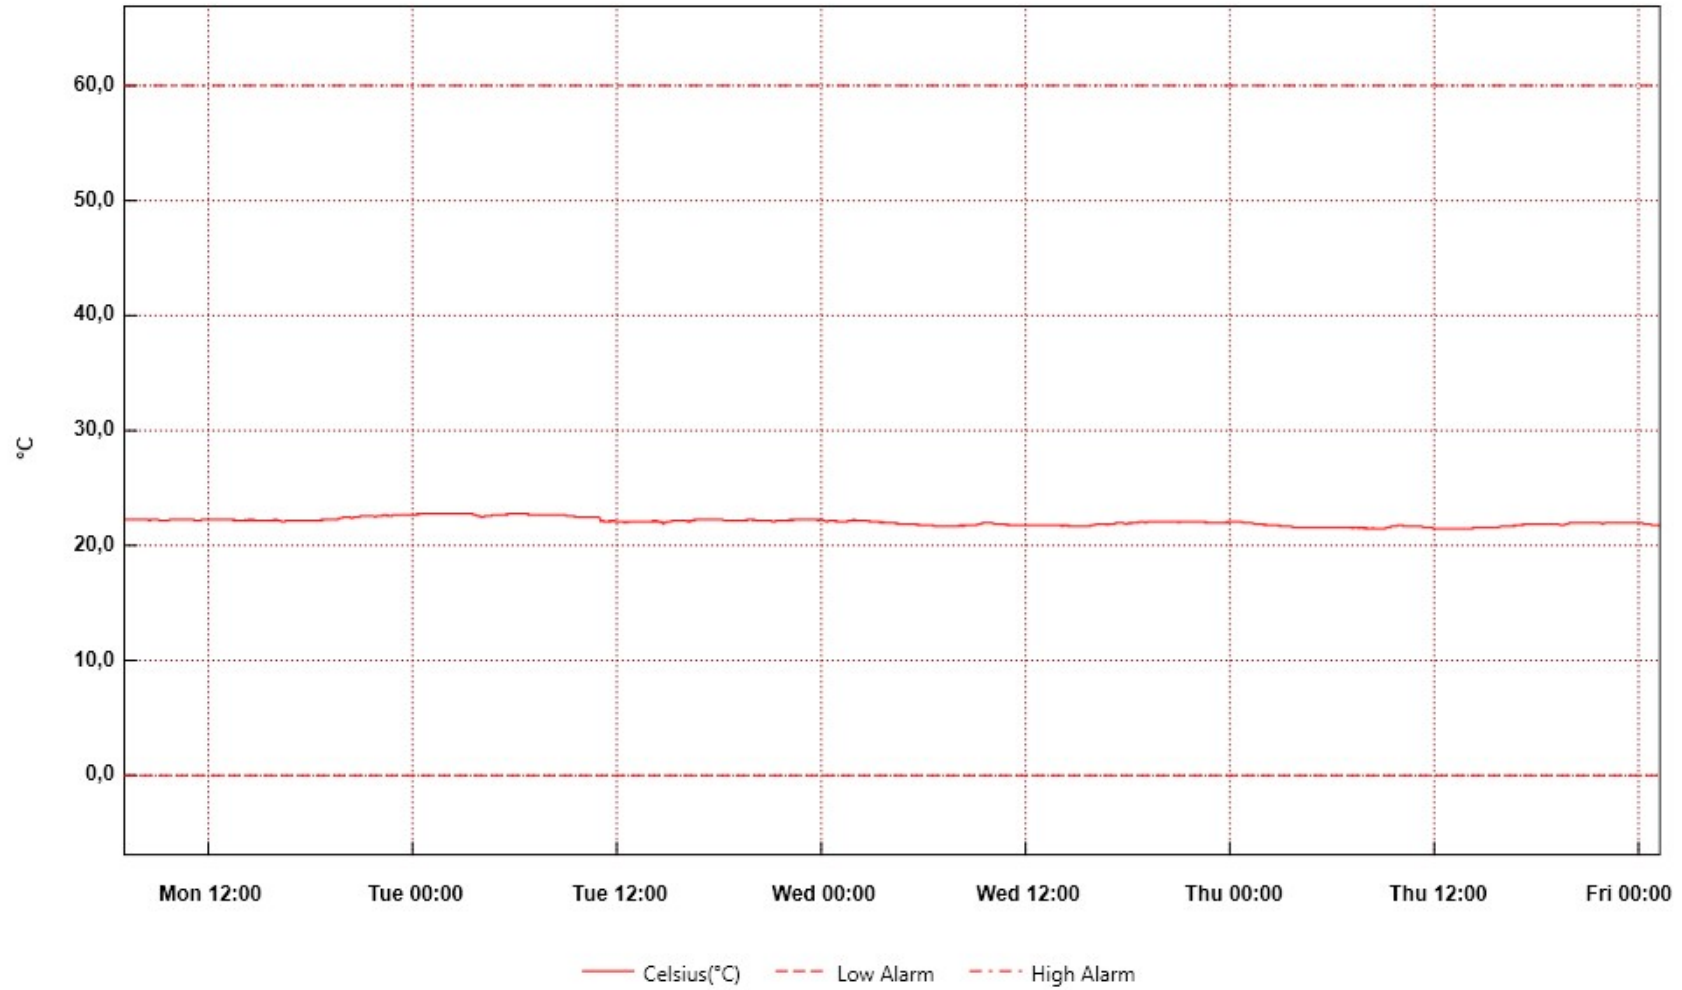

Alver10102016

From: 10. oktober 2016 07:00:23 - To: 14. oktober 2016 01:18:33