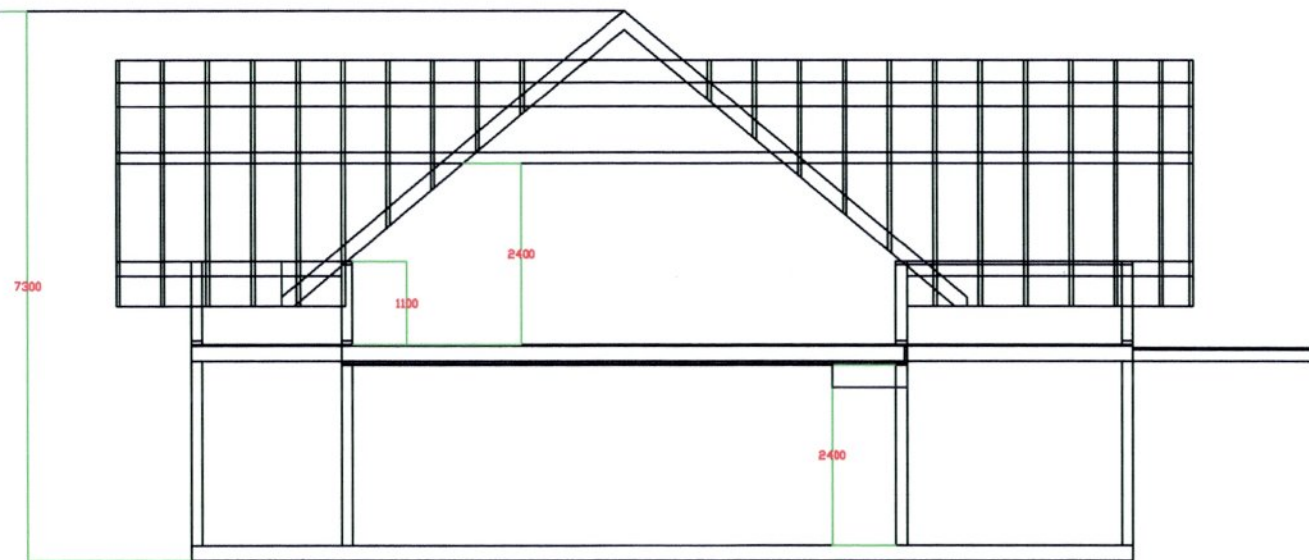

Møne høyde 7300

LINDAS KOMMUNE
 Klassering 168/10
 20. 01. 2014
 Ark. saks. 2013/3653
 Saksh. WIAMOL Tilgangskode

IKELAND	SNITT M 1: 100
<i>Rube. ref. 14 GFB</i>	
G. HINDENES BYGG & REHABILITERING	
<i>168 / 10</i>	