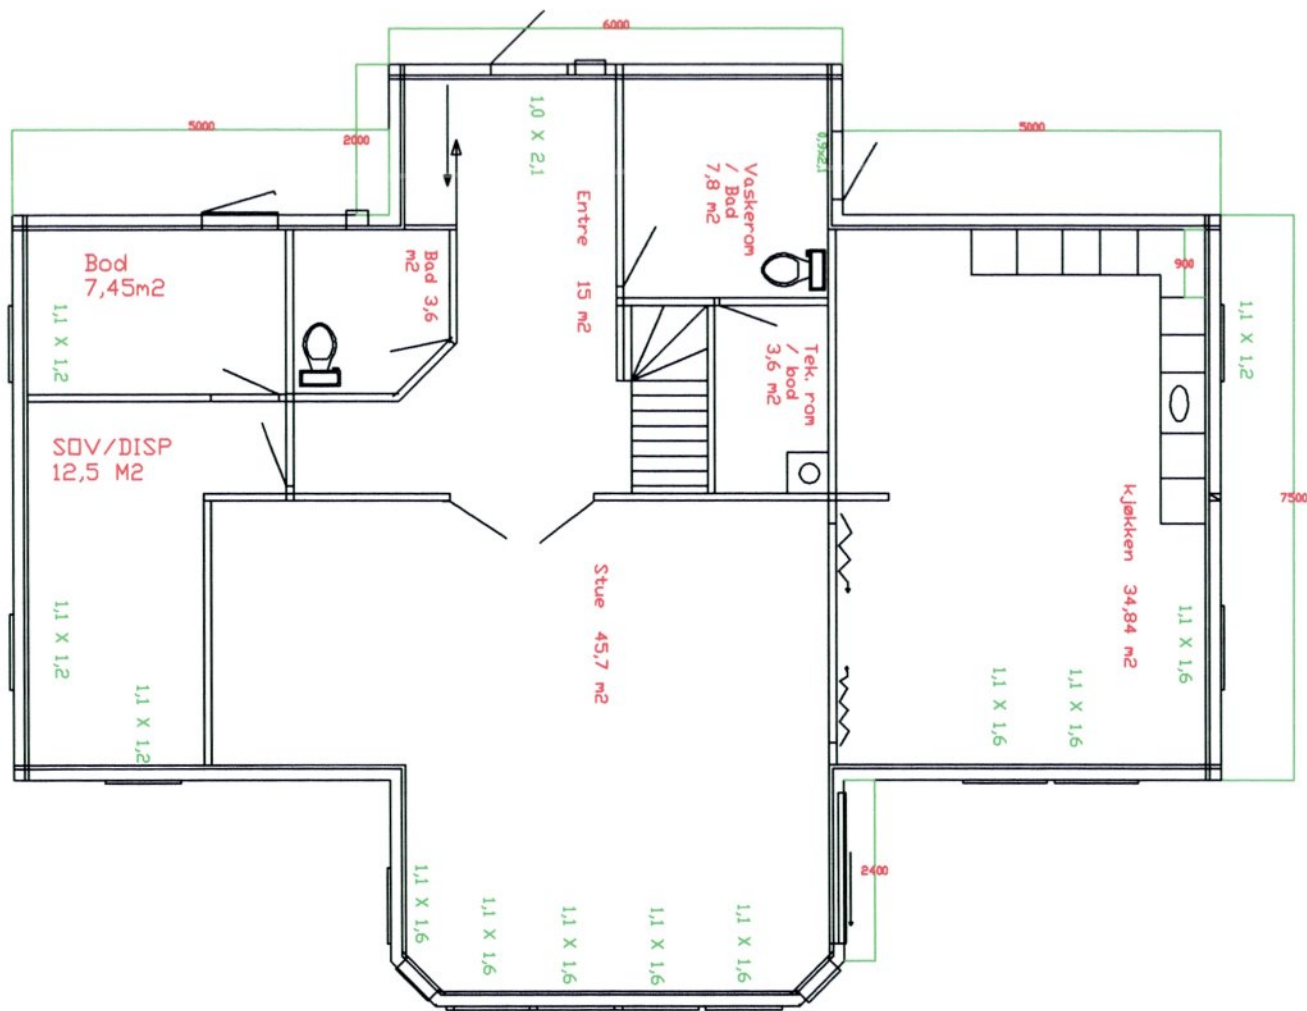

NORD

SØR

VEST

ØST

LINDAS KOMMUNE	
Klassering	168/10
20. 01. 2014	
Ark. sakst.	Løp.
2013/3653	
Saksh.	Tilgagskode
LIAMOL	

IKELAND	M 1 : 100
<i>Rev. Sep 14/16</i>	
G. HINDENES BYGG & REHABILITERING	
<i>168 / 10</i>	

Møne høyde 7300

LINDAS KOMMUNE
 Klassering 168/10
 20. 01. 2014
 Ark. saks. 2013/3653
 Saksh. WIAMOL Tilgangskode

IKELAND	SNITT M 1: 100
<i>Rube. ref. 14 GFB</i>	
G. HINDENES BYGG & REHABILITERING	
<i>168 / 10</i>	