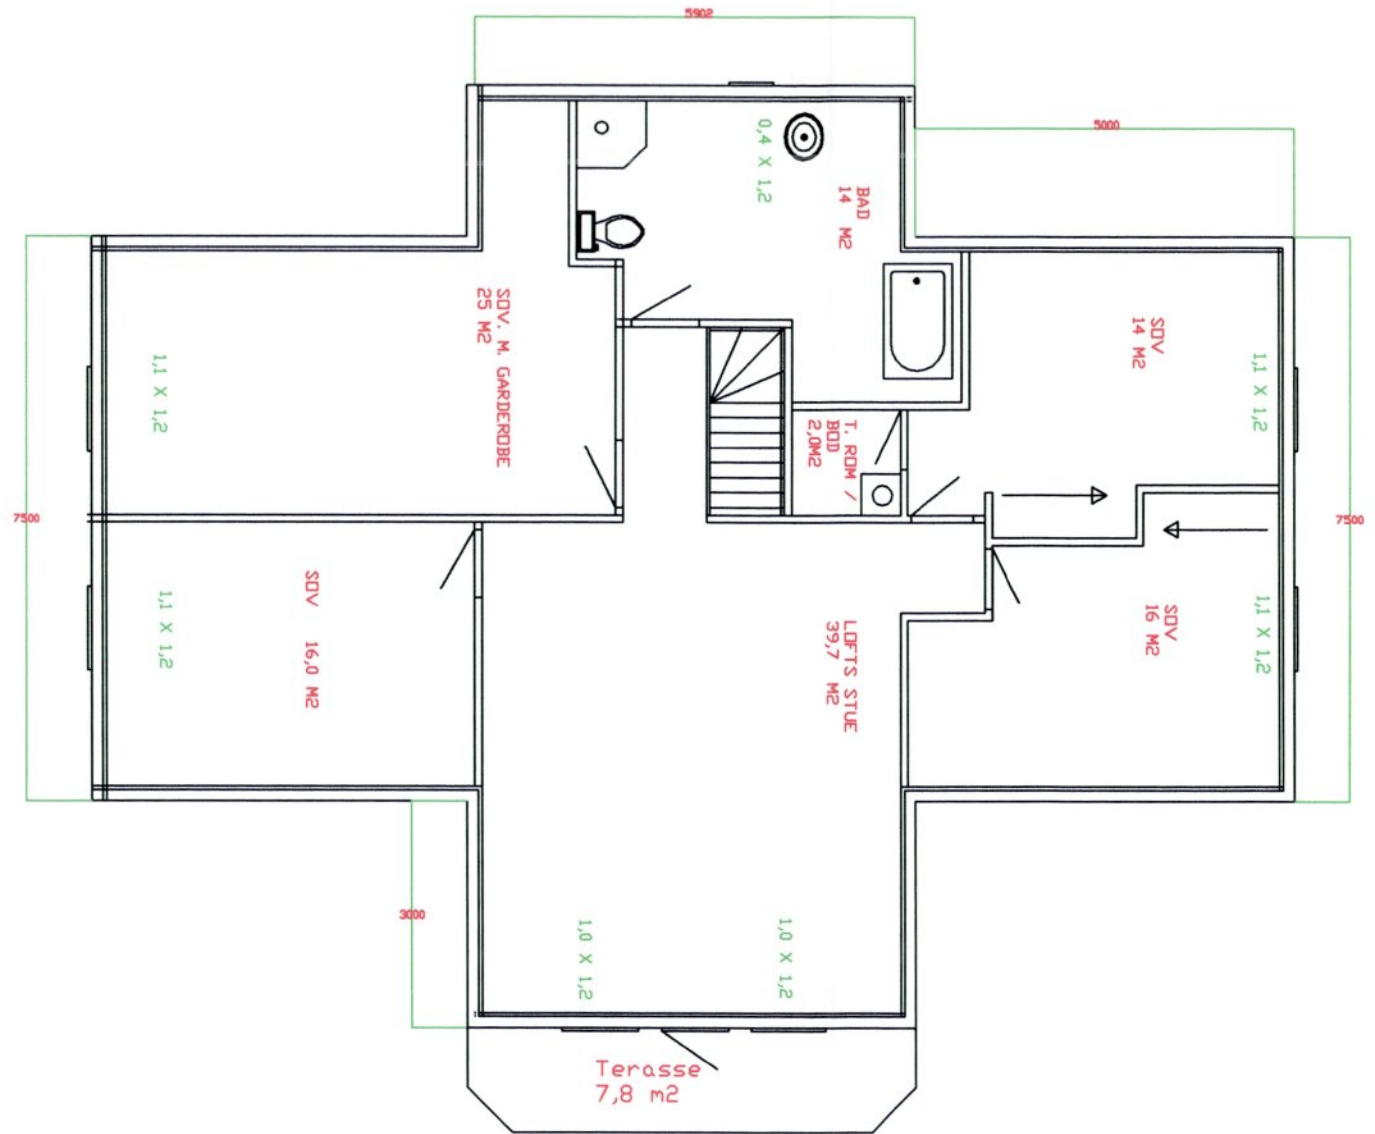

NORD

SØR

VEST

ØST

LINDAS KOMMUNE	
Klassering	168/10
20. 01. 2014	
Ark. sakst.	Løp.
2013/3653	
Saksh.	Tilgagskode
LIAMOL	

IKELAND	M 1 : 100
<i>Rev. Sep 14/16</i>	
G. HINDENES BYGG & REHABILITERING	
<i>168 / 10</i>	

Møne høyde 7300

LINDAS KOMMUNE
 Klassering 168/10
 20. 01. 2014
 Ark. saks. 2013/3653
 Saksh. WIAMOL Tilgangskode

IKELAND	SNITT M 1: 100
<i>Rube. ref. 14 GFB</i>	
G. HINDENES BYGG & REHABILITERING	
<i>168 / 10</i>	