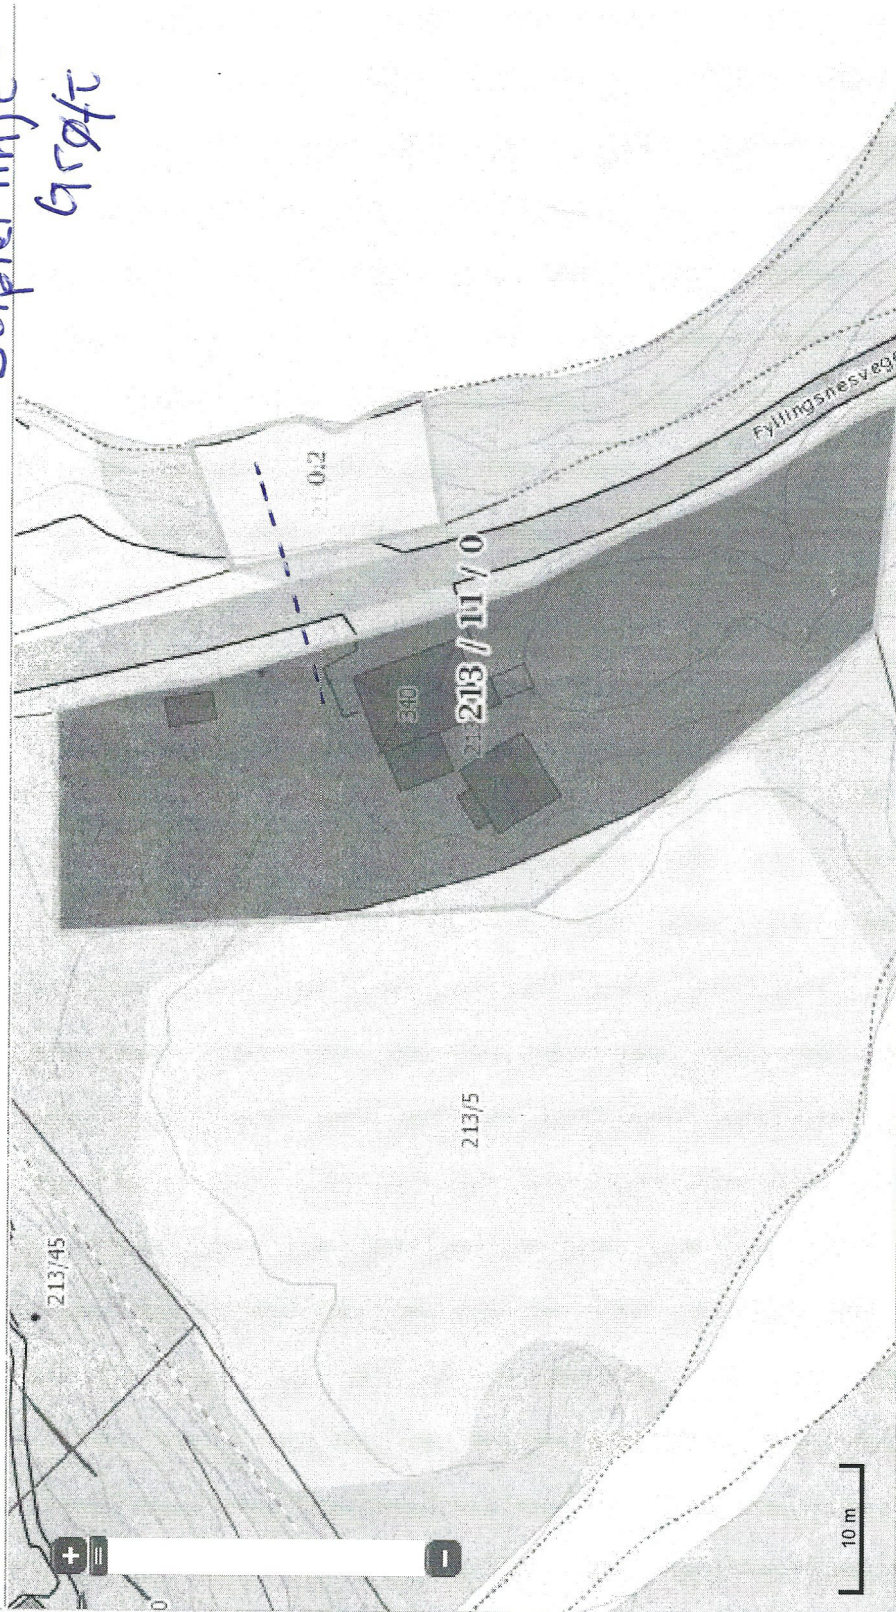

**Gårdskart**

Nytt søk

**Grunneiendom 1263 - 213/11**

**Gårdskart**

- Markslag (AR5) 13 klasser
- Markslag (AR5) 7 klasser
- Erosjonsrisiko
- Jordressurs
- Endring markslag (AR5)
- Helling jordbruksareal
- Vis gårds- og bruksnr
- Vis driftscenter

**Bakgrunnskart**

- Gråtoner
- Farger
- Raster / N5 (> 1:10 000)
- Raster / eldre ØK (> 1:10 000)
- Flybilde

**Egne kartlag**

- Andre kartlag**
- Markslag (AR5) 13 klasser
- Markslag (AR5) 7 klasser
- Erosjonsrisiko
- Jordressurs
- Jordkvalitet
- Endring markslag (AR5)
- Helling jordbruksareal

steiplet linje =  
Grøft

Matrikelnummer	Antall teiger	Fulldyrka jord	Overflated... jord	Innmarks-beite	Skog, særs høy bonitet	Skog, høy bonitet	Skog, middels bo...	Skog, lav bonitet	Uproduktiv skog
<b>1263-213/11: Arealstatistikk (dekar)</b>									
1263-213/11	2	0.1	0	0	0	1.4	0	0	0
<b>SUM:</b>	<b>2</b>	<b>0.1</b>	<b>0</b>	<b>0</b>	<b>0</b>	<b>1.4</b>	<b>0</b>	<b>0</b>	<b>0</b>