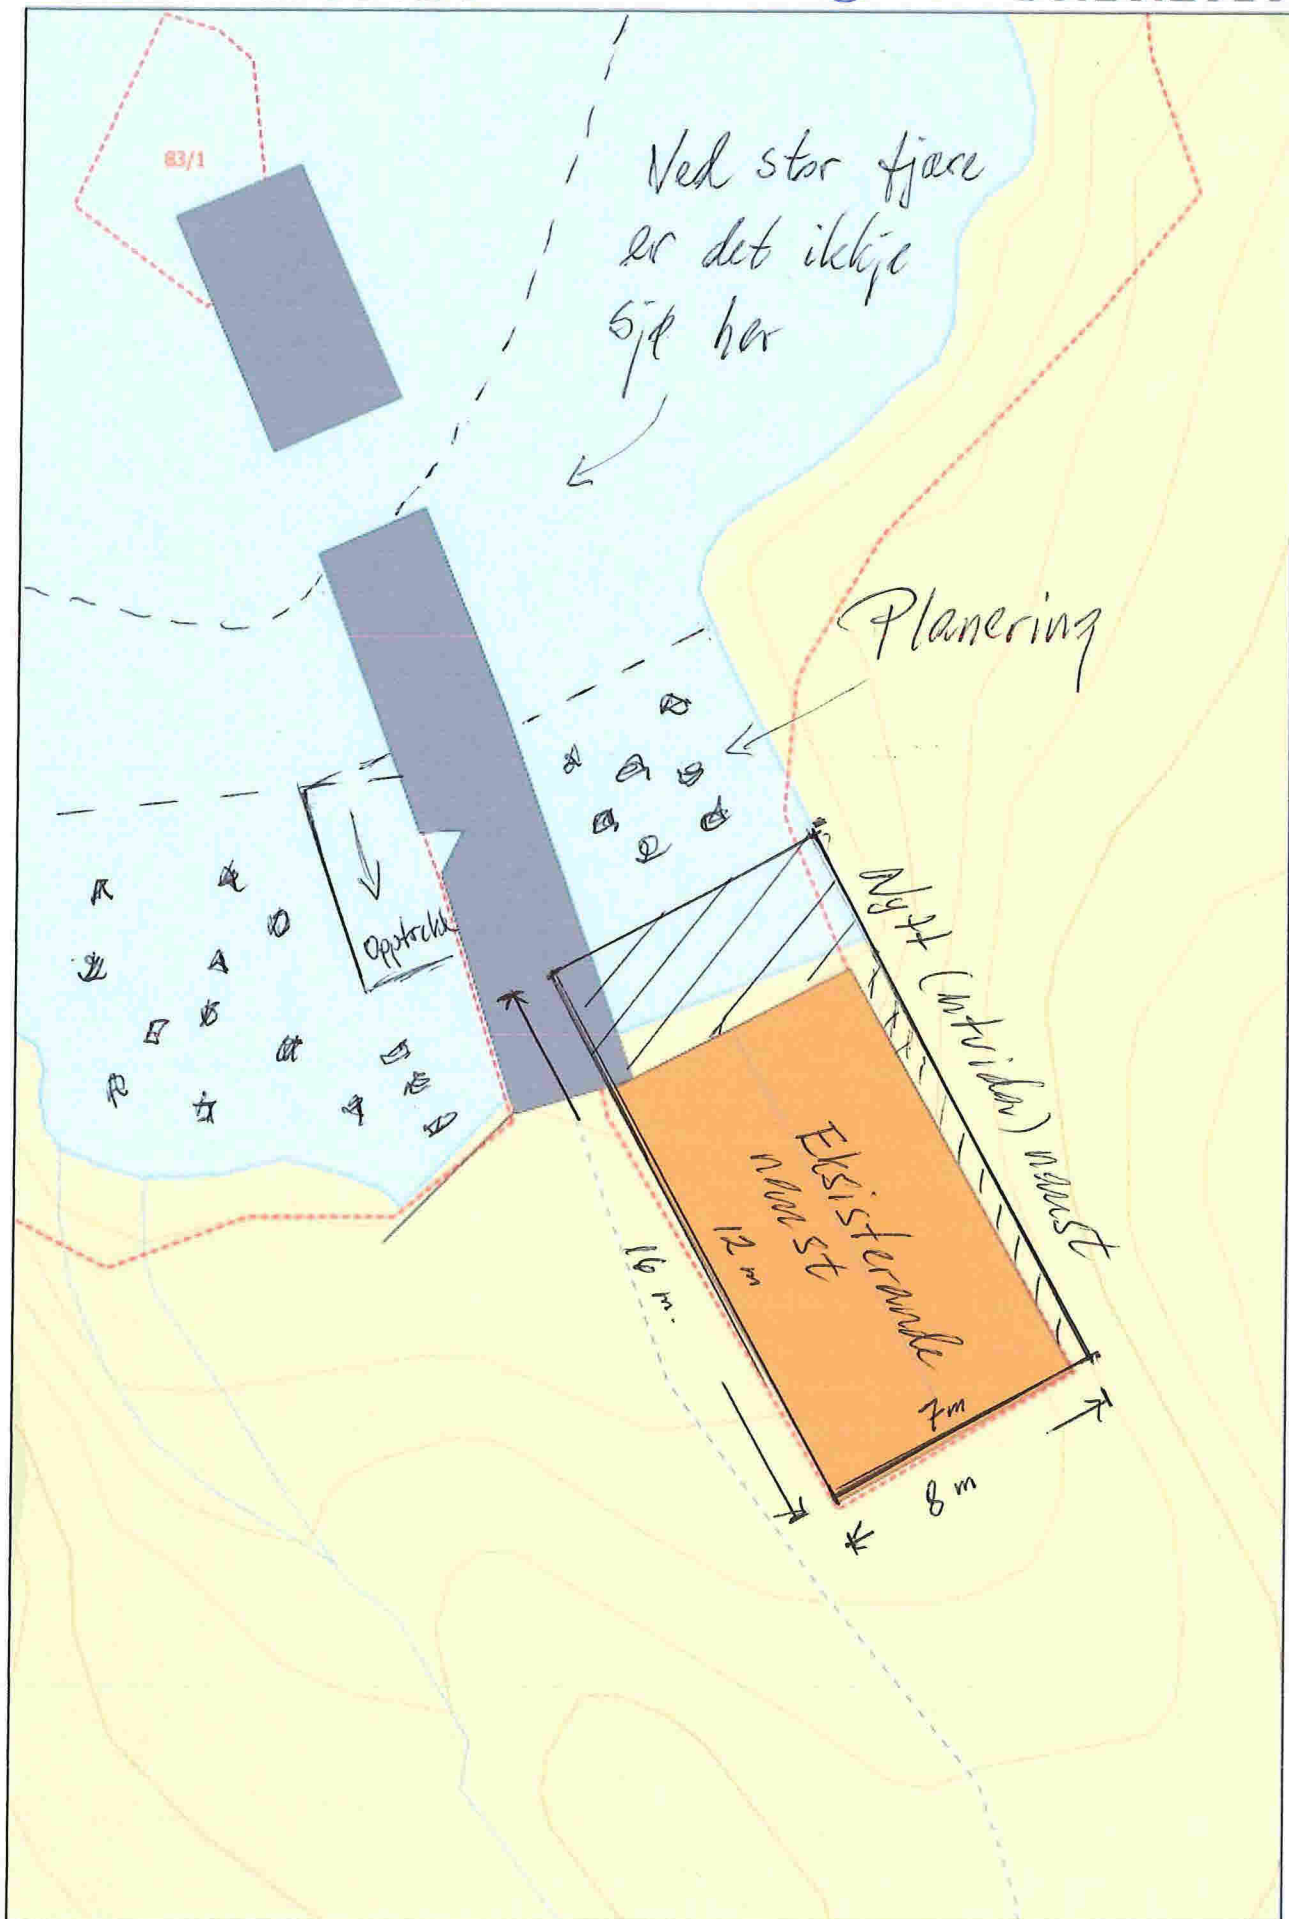

	Målte Grenser		Større bustader
	Registrerte Grenser		Hytte/feriehuis
	Udefinert grenser		Garasje/uthus
	Terningmålte grense		Industri/lager
	Konstruert grensepunkt		Andre bygg
	Bolig		
	Bustad m/leilighet		
	Våningshus		

Lindås kommune
Geodata avdeling

Dato: 2016.11.23
Sjikt: l1e1

Gnr 83 bnr 1 naustareal

Målestokk
1:1000

Beliggenhet og høyder må oppfattes som orienterende.

Nuust Spoty
Gnr 83, Gnr 1

Vd E 1

SKISSE