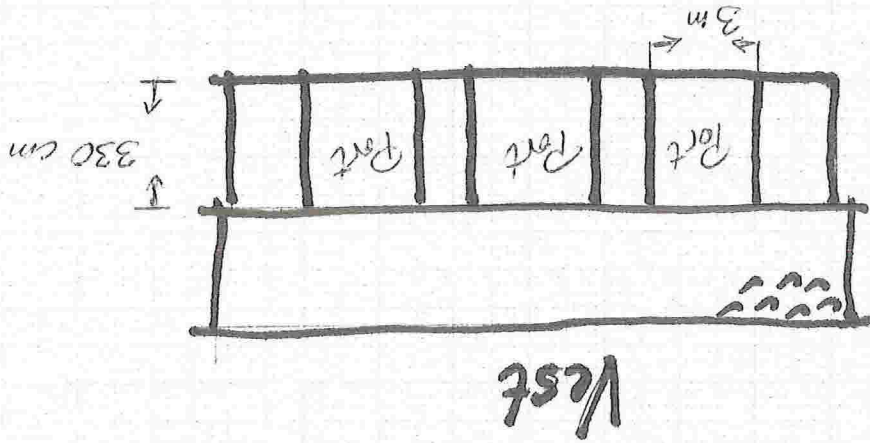

Lindås kommune
Geodata avdeling

Dato: 2016.11.23
Sjikt: l1e1

Gnr 83 bnr 1 naustareal

Målestokk
1:1000

Beliggenhet og høyder må oppfattes som orienterende.

Nuust Spoty
Gnr 83, Gnr 1

Vd E 1

SKISSE