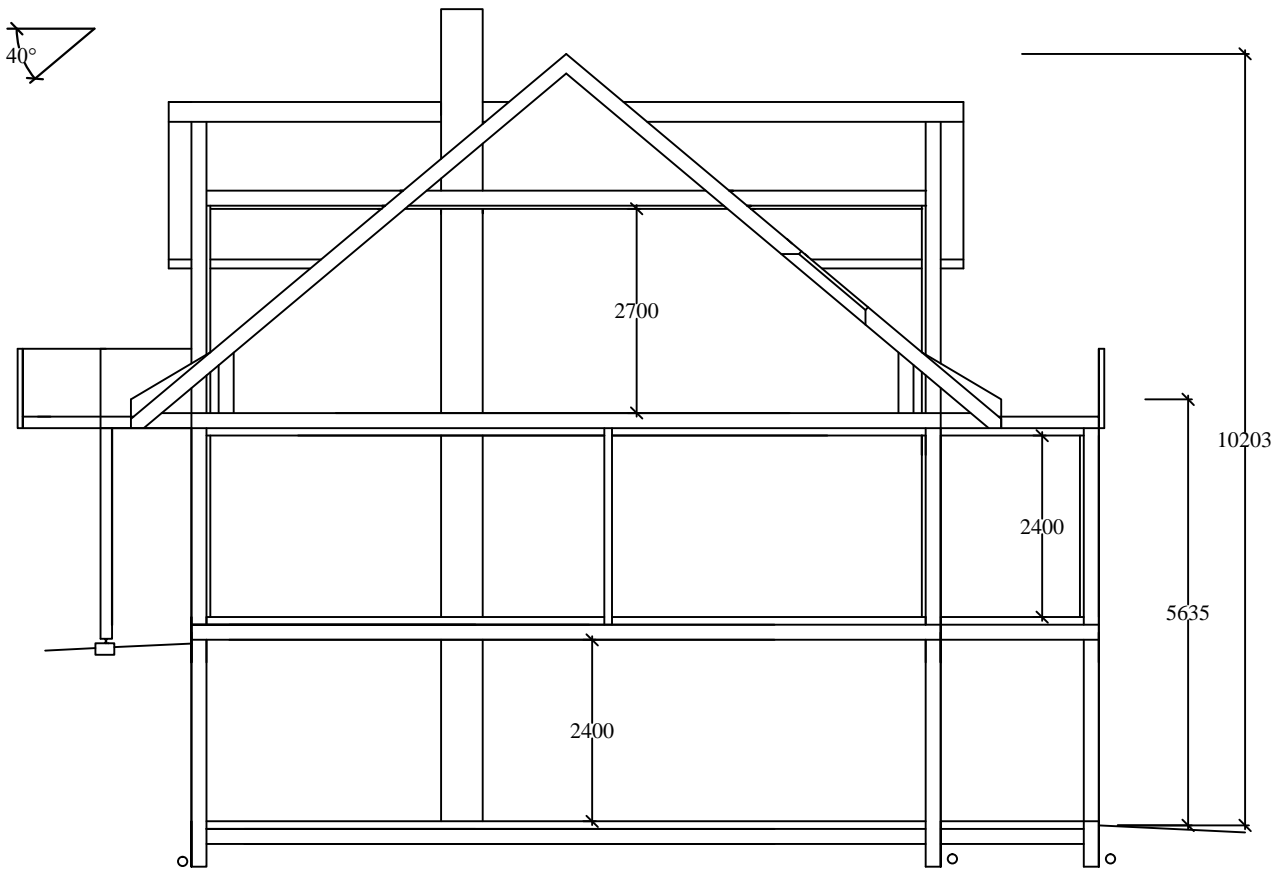

Snitt

<i>Dato:</i> 11.07.2016	<i>Konstr. /Tegnet</i> DEH	<i>Gnr/bnr:</i>	<i>Målestokk:</i> 1:100	<i>Tiltakshaver:</i> Kennet M. Bjørge	
<i>Tittel:</i> Enebolig med leilighet				<i>Erstatning for:</i>	<i>Erstattet av:</i>
				Etthus.no	
<i>Henvisning:</i>		<i>Beregning:</i>		<i>Format:</i> A4