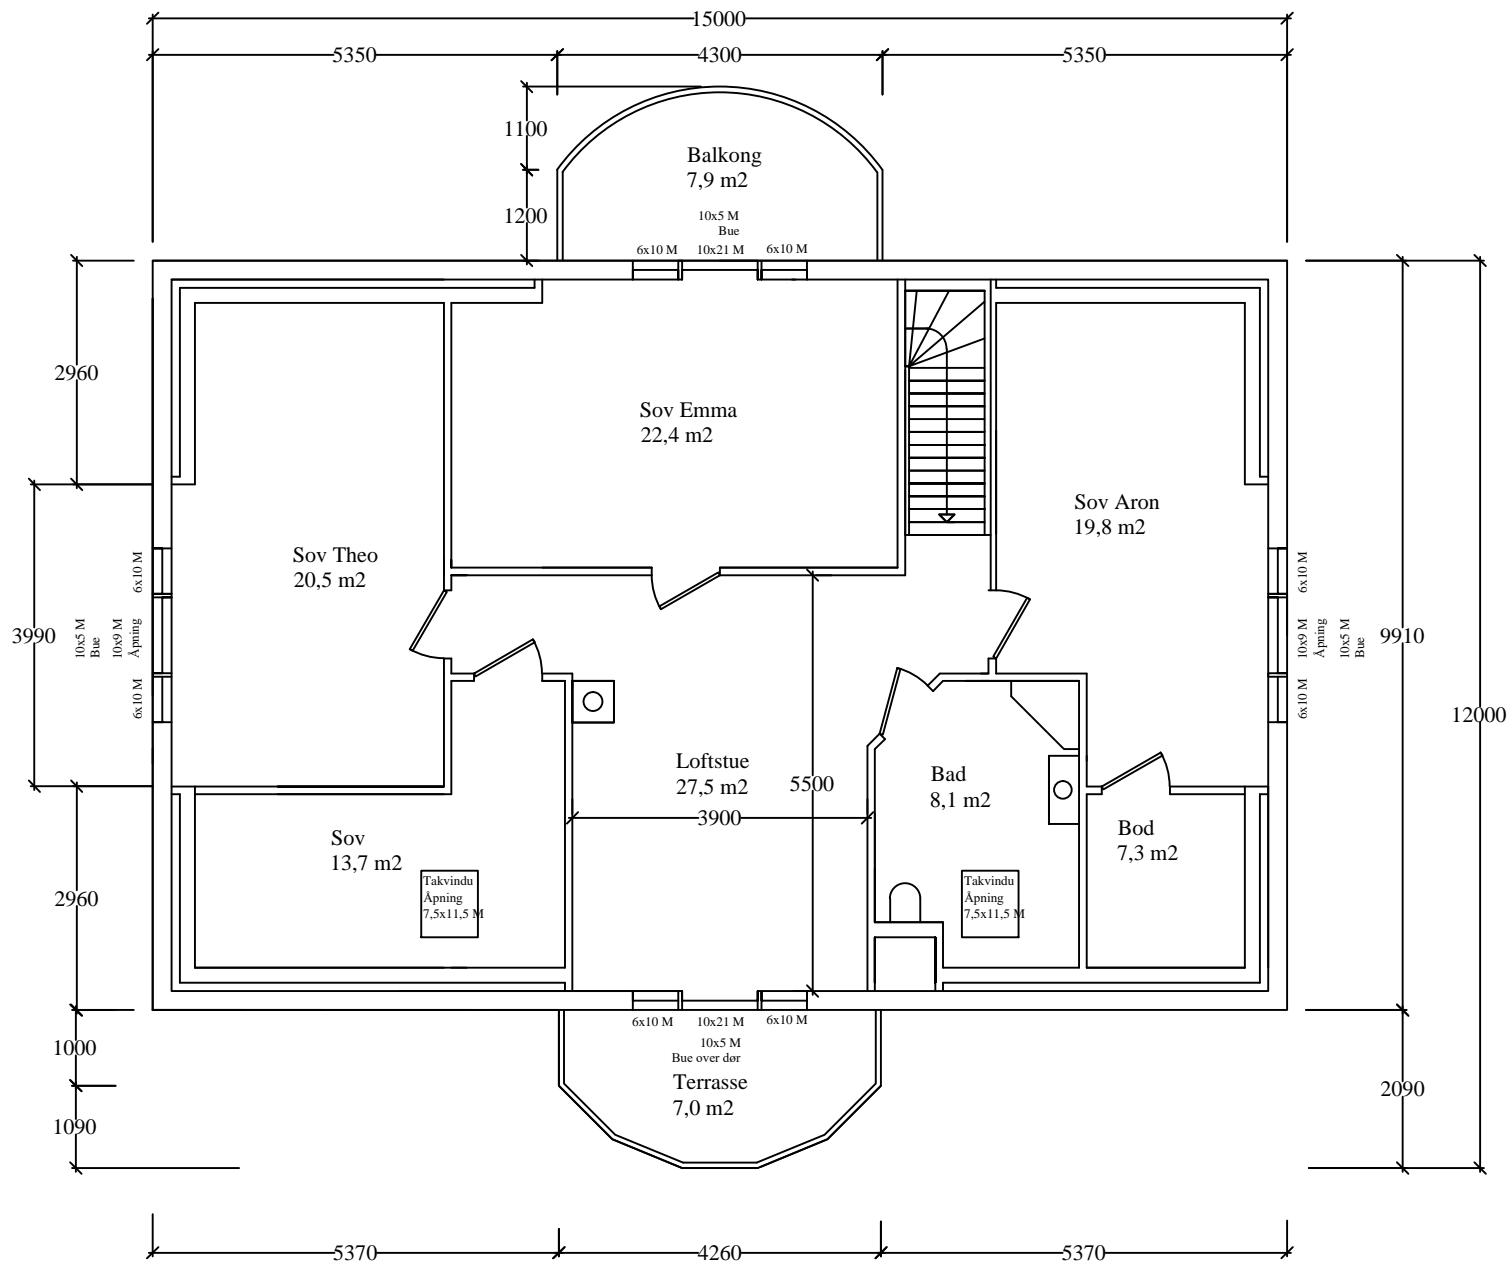

Dato: 11.07.2016	Konstr. / Tegnet: DEH	Gnr./bnr.:	Tiltakshaver: Kennet M. Bjørge	Erstattning av: Erstattet av:
Tittel: Enebolig med leilighet			Målestokk: 1:100	Etthus.no
Henviisning:		Beregning:	Format: A4	

Hovedplan
BRA 144 m²

Dato: 11.07.2016 Tittel: Enebolig med leilighet	Konstr. / Tegnet DEH	Gnr./bnr.:	Målestokk: 1:100	Tiltakshaver: Kennet M. Bjørge
	Hensvisning:		Erstattning for:	Erstattet av:
Beregning:			Etthus.no	Format: A4

Loftsplan
BRA 108 m²

Dato: 11.07.2016	Konstr. / Tegnet: DEH	Gnr./bnr.:	Tiltakshaver: Kennet M. Bjørge
Tittel: Enebolig med leilighet			Erstatning for: Erstattet av:
			Etthus.no
Henvielse:			Format: A4
			Målestokk: 1:100
			Beregning: