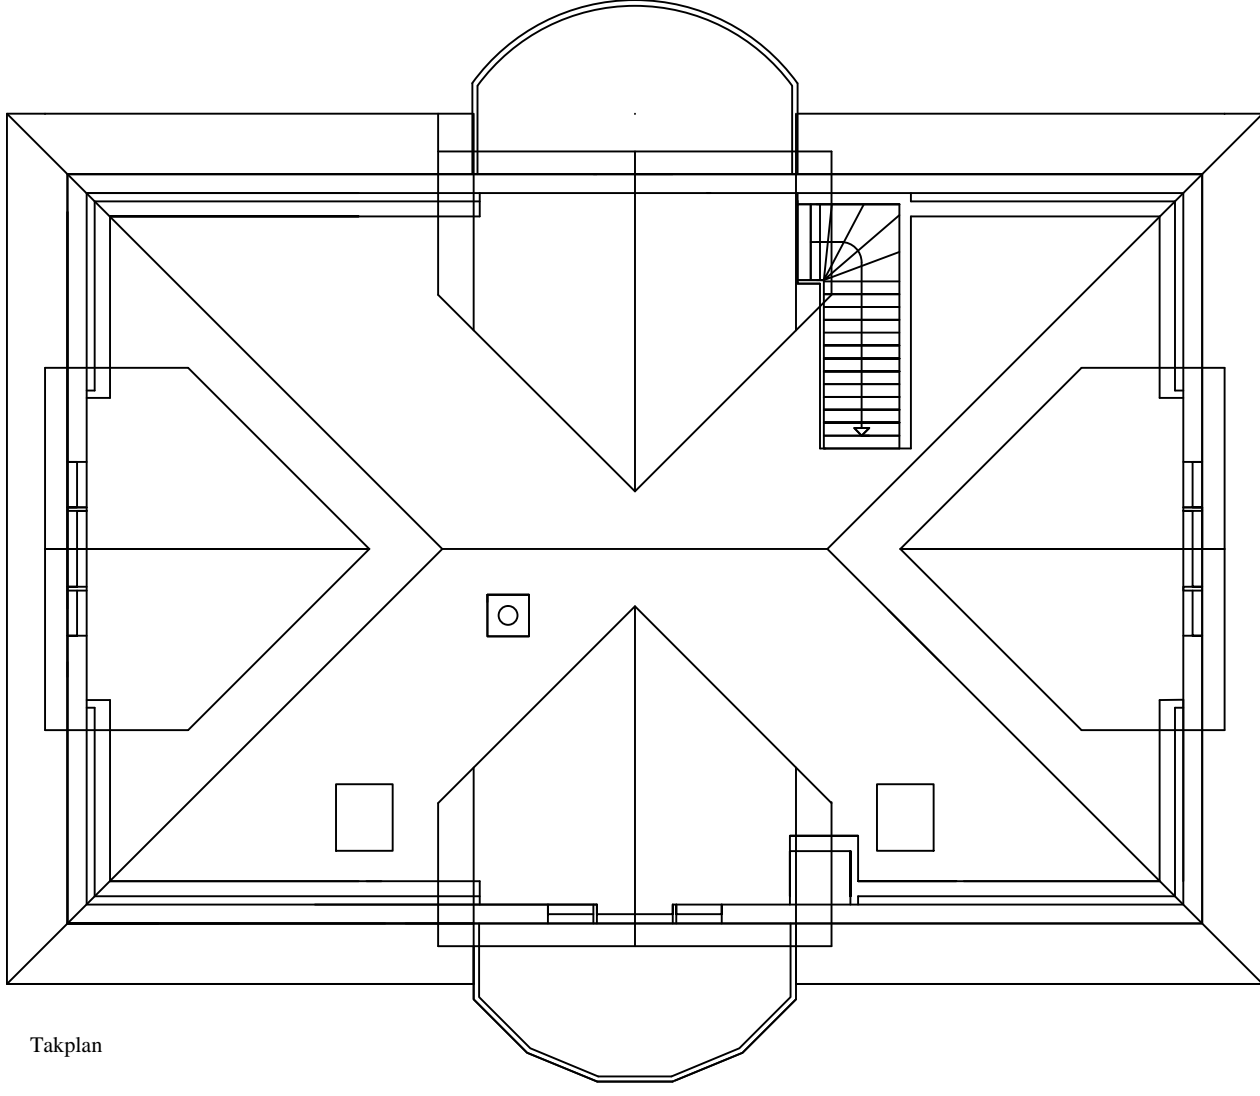

Dato: 11.07.2016	Konstr. / Tegnet: DEH	Gnr./bnr.:	Tiltakshaver: Kennet M. Bjørge	Erstattning av: Erstattet av:
Tittel: Enebolig med leilighet			Målestokk: 1:100	Etthus.no
Henviisning:		Beregning:	Format: A4	

Hovedplan
BRA 144 m²

Dato: 11.07.2016 Tittel: Enebolig med leilighet	Konstr. / Tegnet DEH	Gnr./bnr.:	Målestokk: 1:100	Tiltakshaver: Kennet M. Bjørge
	Hensvisning:		Erstattning for:	Erstattet av:
Beregning:			Etthus.no	Format: A4

Loftsplan
BRA 108 m²

Dato: 11.07.2016	Konstr. / Tegnet: DEH	Gnr./bnr.:	Tiltakshaver: Kennet M. Bjørge
Tittel: Enebolig med leilighet			Erstatning for: Erstattet av:
			Etthus.no
Henvielse:			Format: A4
			Målestokk: 1:100
			Beregning: