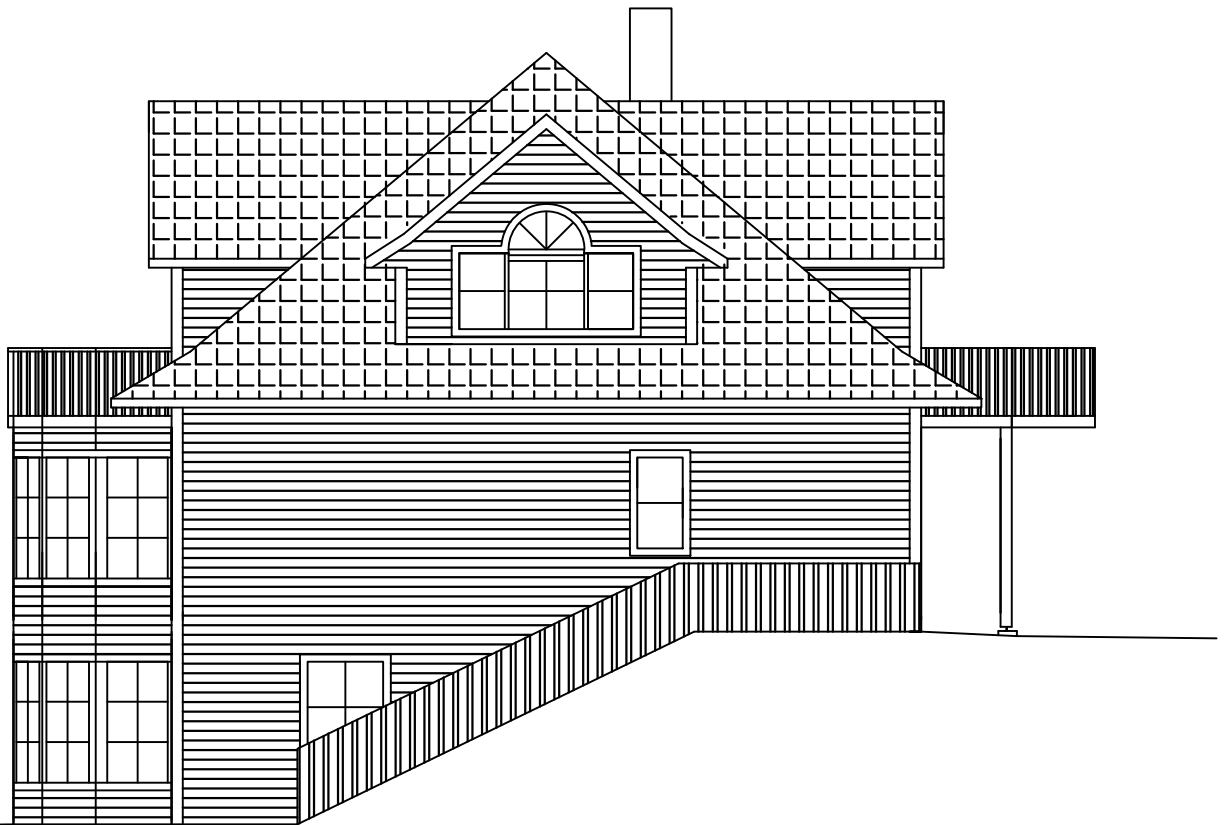

Fasade Øst

<i>Dato:</i> 11.07.2016	<i>Konstr. /Tegnet</i> DEH	<i>Gnr/bnr:</i>	<i>Målestokk:</i> 1:100	<i>Tiltakshaver:</i> Kennet M. Bjørge	
<i>Tittel:</i> Enebolig med leilighet				<i>Erstatning for:</i>	<i>Erstattet av:</i>
				Etthus.no	
<i>Henvisning:</i>		<i>Beregning:</i>	<i>Format:</i> A4