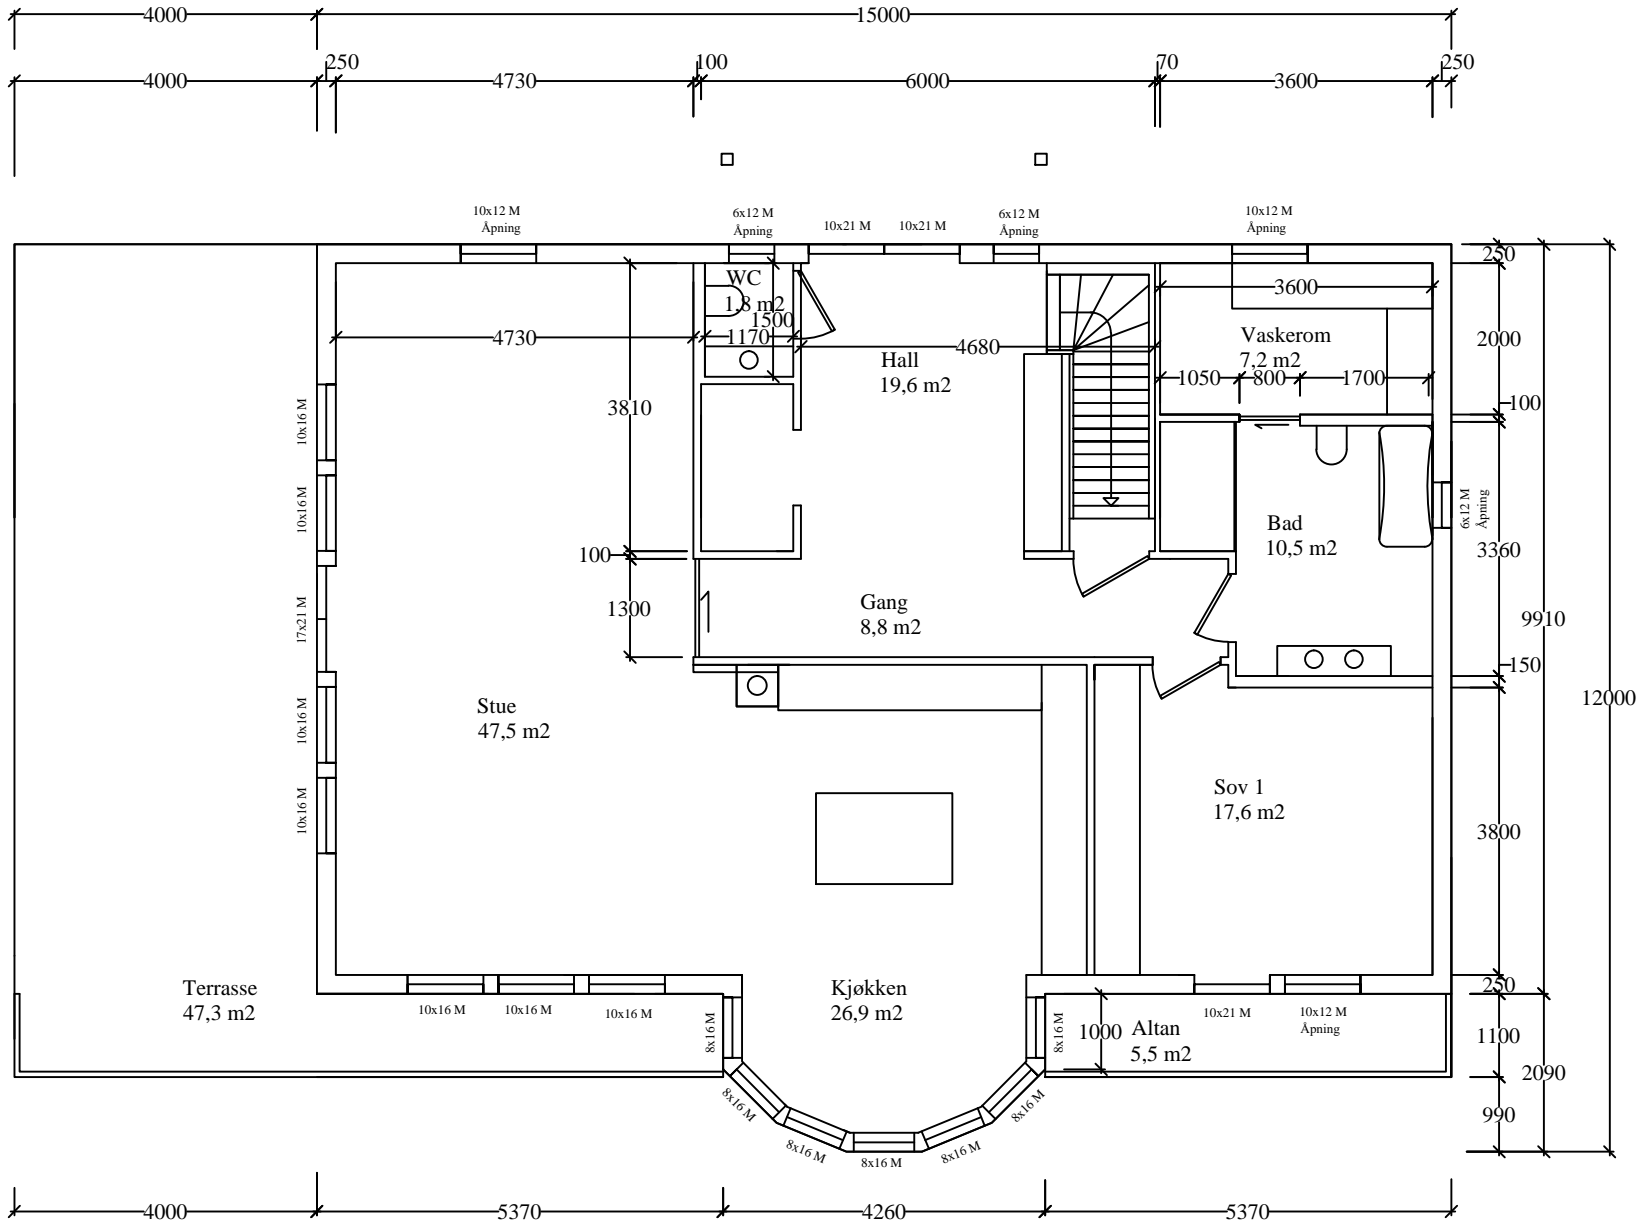

Dato: 11.07.2016	Konstr. / Tegnet: DEH	Gnr./bnr.:	Tiltakshaver: Kennet M. Bjørge	Erstattning av: Erstattet av:
Tittel: Enebolig med leilighet			Målestokk: 1:100	Etthus.no
Henviisning:		Beregning:	Format: A4	

Hovedplan
BRA 144 m²

Dato: 11.07.2016 Tittel: Enebolig med leilighet	Konstr. / Tegnet DEH	Gnr./bnr.:	Målestokk: 1:100	Tiltakshaver: Kennet M. Bjørge
	Hensvisning:		Erstattning for:	Erstattet av:
Beregning:			Etthus.no	Format: A4

Loftsplan
BRA 108 m²

Dato: 11.07.2016	Konstr. / Tegnet: DEH	Gnr./bnr.:	Tiltakshaver: Kennet M. Bjørge
Tittel: Enebolig med leilighet			Erstatning for: Erstattet av:
			Etthus.no
Henvielse:			Format: A4
			Målestokk: 1:100
			Beregning: