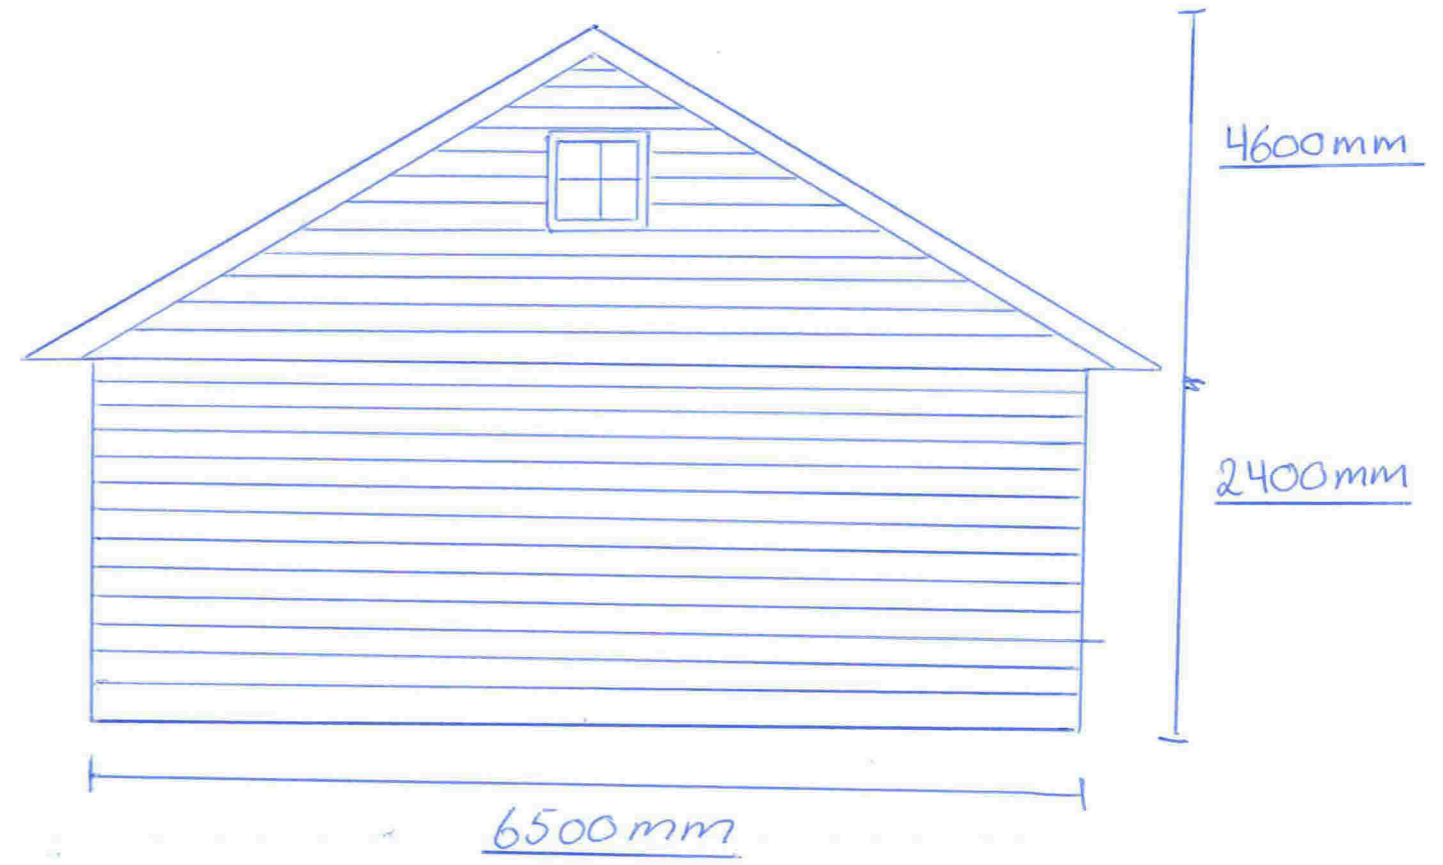

TILTAKSHAVER: STIAN WERGELAND		TILTAKSART: GARASJE
BYGGJEPLASS: ØRNETUA 21 5955 LINDÅS		FASADE
KOMMUNE: LINDÅS	GBNR 102/130	MÅL: 1:50

TILTAKSHVER : STIAN WERGELAND		TILTAKSART : GARASJE
BYGGEPASS : ØRNETVA 21 5955 LINDÅS		FASADE
KOMMUNE : LINDÅS	GBNR : 102/130	MÅL : 1:50

TILTAKSHAVER:		TILTAKSART:
STIAN WERGELAND		GARASJE
BYGGEPLASS: ØRNUTVA 21 5955 LINDÅS		FASADE
KOMMUNE: LINDÅS	GBNR: 102/130	MÅL: 1:50

TILTAKSHAVER: STIAN WERGELAND	
BYGGEPLASS:	ØRNETVA 21 5955 LINDÅS
KOMMUNE: LINDÅS	GBNR 102/130
	SNITT
MÅL: 1:50	TILTAKSART: GARASJE