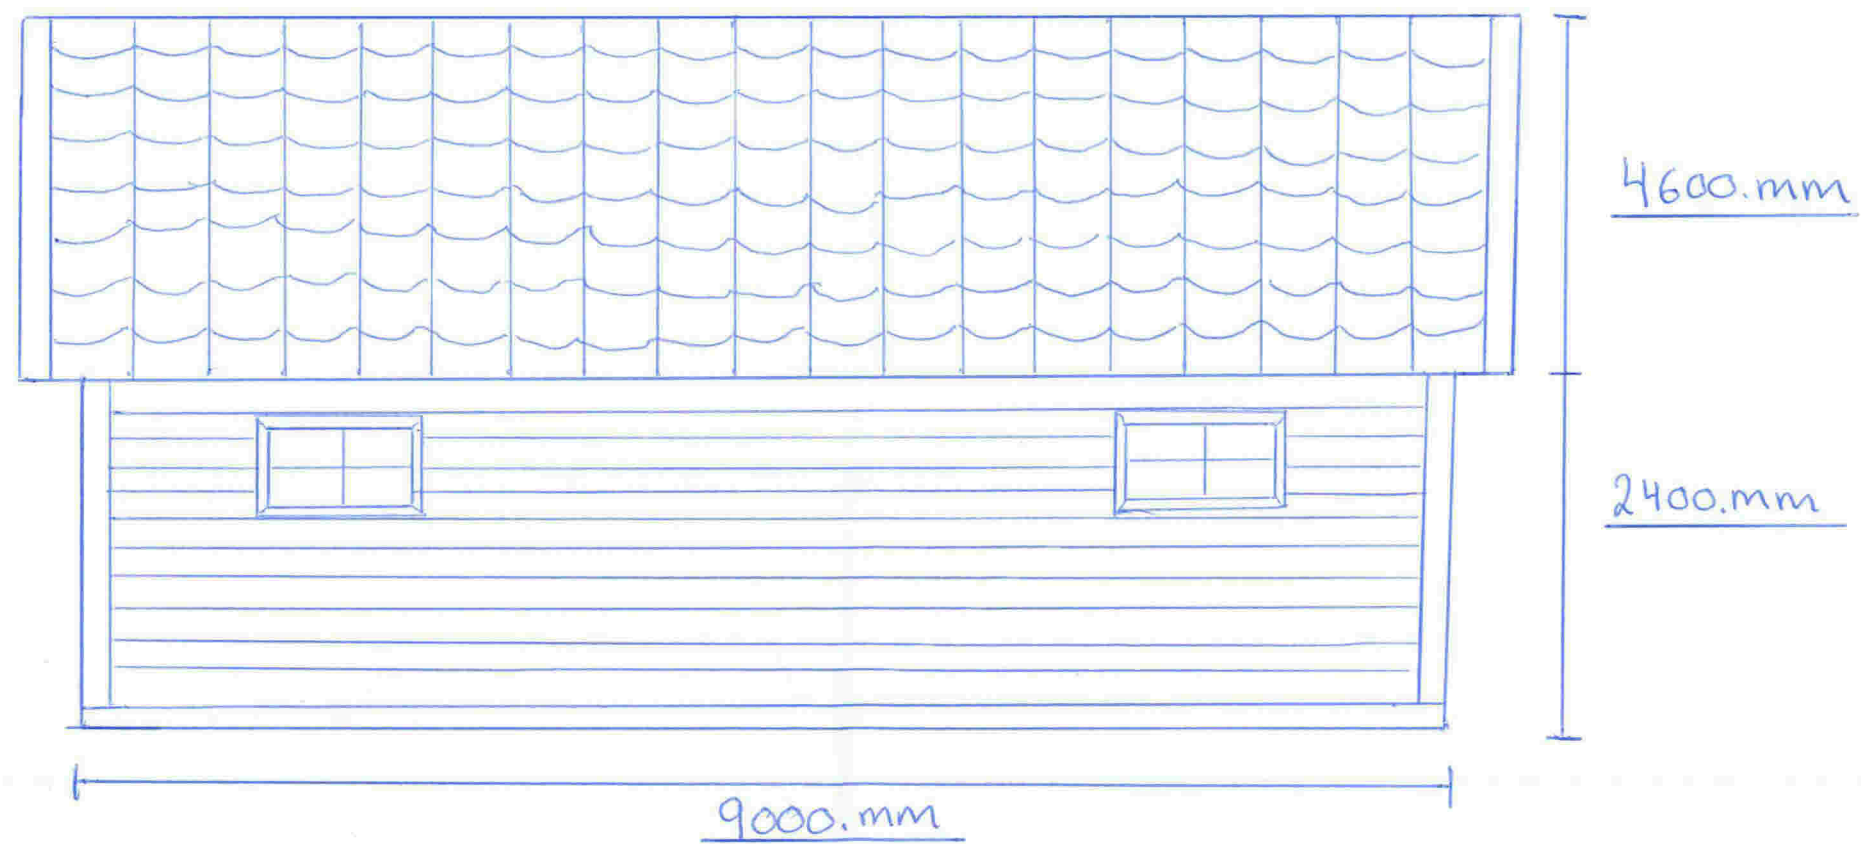

TILTAKSHAVER: STIAN WERGELAND		TILTAKSART: GARASJE
BYGGJEPLASS: ØRNETUA 21 5955 LINDÅS		FASADE
KOMMUNE: LINDÅS	GBNR 102/130	MÅL: 1:50

TILTAKSHVER : STIAN WERGELAND		TILTAKSART : GARASJE
BYGGEPASS : ØRNETVA 21 5955 LINDÅS		FASADE
KOMMUNE : LINDÅS	GBNR : 102/130	MÅL : 1:50

TILTAKSHAVER:		TILTAKSART:
STIAN WERGELAND		GARASJE
BYGGEPLASS: ØRNUTVA 21 5955 LINDÅS		FASADE
KOMMUNE: LINDÅS	GBNR: 102/130	MÅL: 1:50

TILTAKSHAVER: STIAN WERGELAND	
BYGGEPLASS:	ØRNETVA 21 5955 LINDÅS
KOMMUNE: LINDÅS	GBNR 102/130
	SNITT
MÅL: 1:50	TILTAKSART: GARASJE