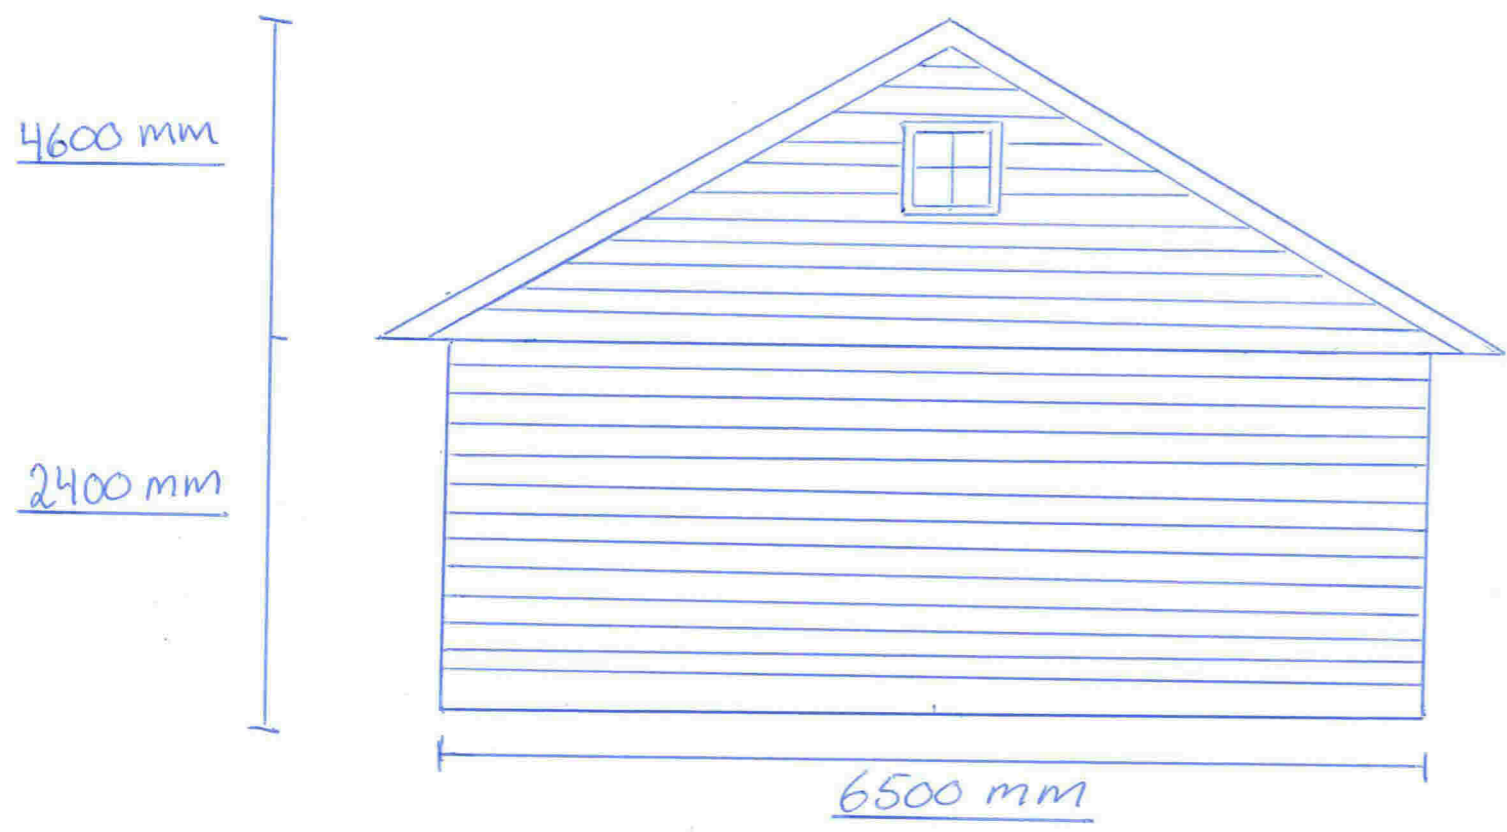

TILTAKSHAVER: STIAN WERGELAND		TILTAKSART: GARASJE
BYGGJEPLASS: ØRNETUA 21 5955 LINDÅS		FASADE
KOMMUNE: LINDÅS	GBNR 102/130	MÅL: 1:50

TILTAKSHVER : STIAN WERGELAND		TILTAKSART : GARASJE
BYGGEPASS : ØRNETVA 21 5955 LINDÅS		FASADE
KOMMUNE : LINDÅS	GBNR : 102/130	MÅL : 1:50

TILTAKSHAVER:		TILTAKSART:
STIAN WERGELAND		GARASJE
BYGGEPLASS: ØRNUTVA 21 5955 LINDÅS		FASADE
KOMMUNE: LINDÅS	GBNR: 102/130	MÅL: 1:50

TILTAKSHAVER: STIAN WERGELAND	
BYGGEPLASS:	ØRNETVA 21 5955 LINDÅS
KOMMUNE: LINDÅS	GBNR 102/130
	SNITT
MÅL: 1:50	TILTAKSART: GARASJE