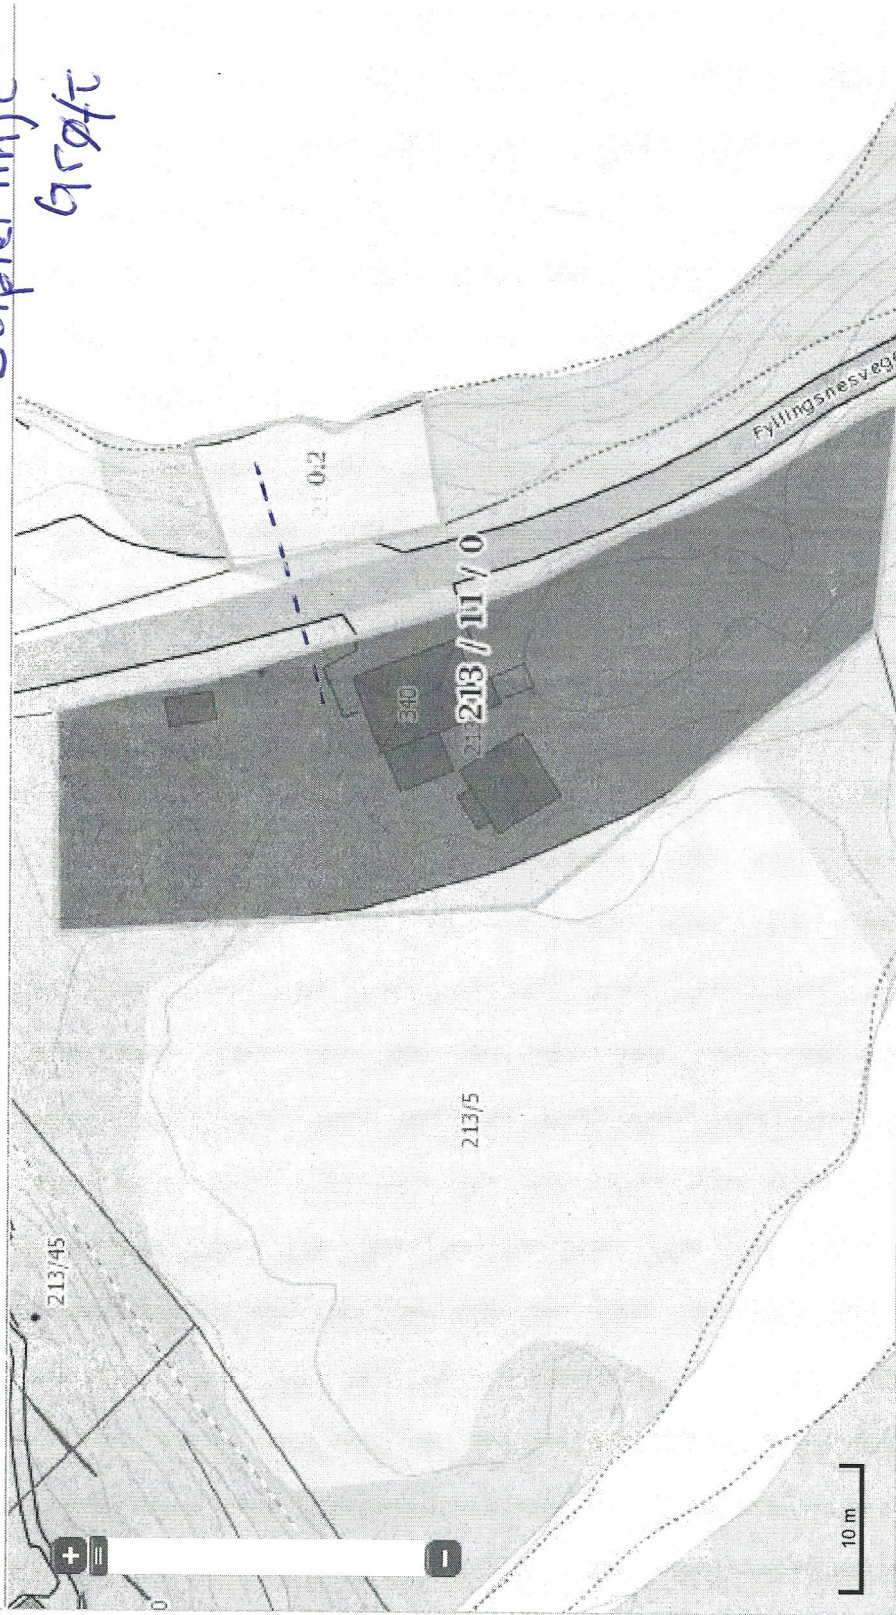

Gårdskart

Nytt søk

Grunneiendom 1263 - 213/11

Gårdskart

- Markslag (AR5) 13 klasser
- Markslag (AR5) 7 klasser
- Erosjonsrisiko
- Jordressurs
- Endring markslag (AR5)
- Helling jordbruksareal
- Vis gårds- og bruksnr
- Vis driftscenter

Bakgrunnskart

- Gråtoner
- Farger
- Raster / N5 (> 1:10 000)
- Raster / eldre ØK (> 1:10 000)
- Flybilde

Egne kartlag

- Andre kartlag**
- Markslag (AR5) 13 klasser
- Markslag (AR5) 7 klasser
- Erosjonsrisiko
- Jordressurs
- Jordkvalitet
- Endring markslag (AR5)
- Helling jordbruksareal

Stipler linje =
Grøft

Matrikelnummer	Antall teiger	Fulldyrka jord	Overflated... jord	Innmarks-beite	Skog, særs høy bonitet	Skog, høy bonitet	Skog, middels bo...	Skog, lav bonitet	Uproduktiv skog
1263-213/11: Arealstatistikk (dekar)									
1263-213/11	2	0.1	0	0	0	1.4	0	0	0
SUM:	2	0.1	0	0	0	1.4	0	0	0