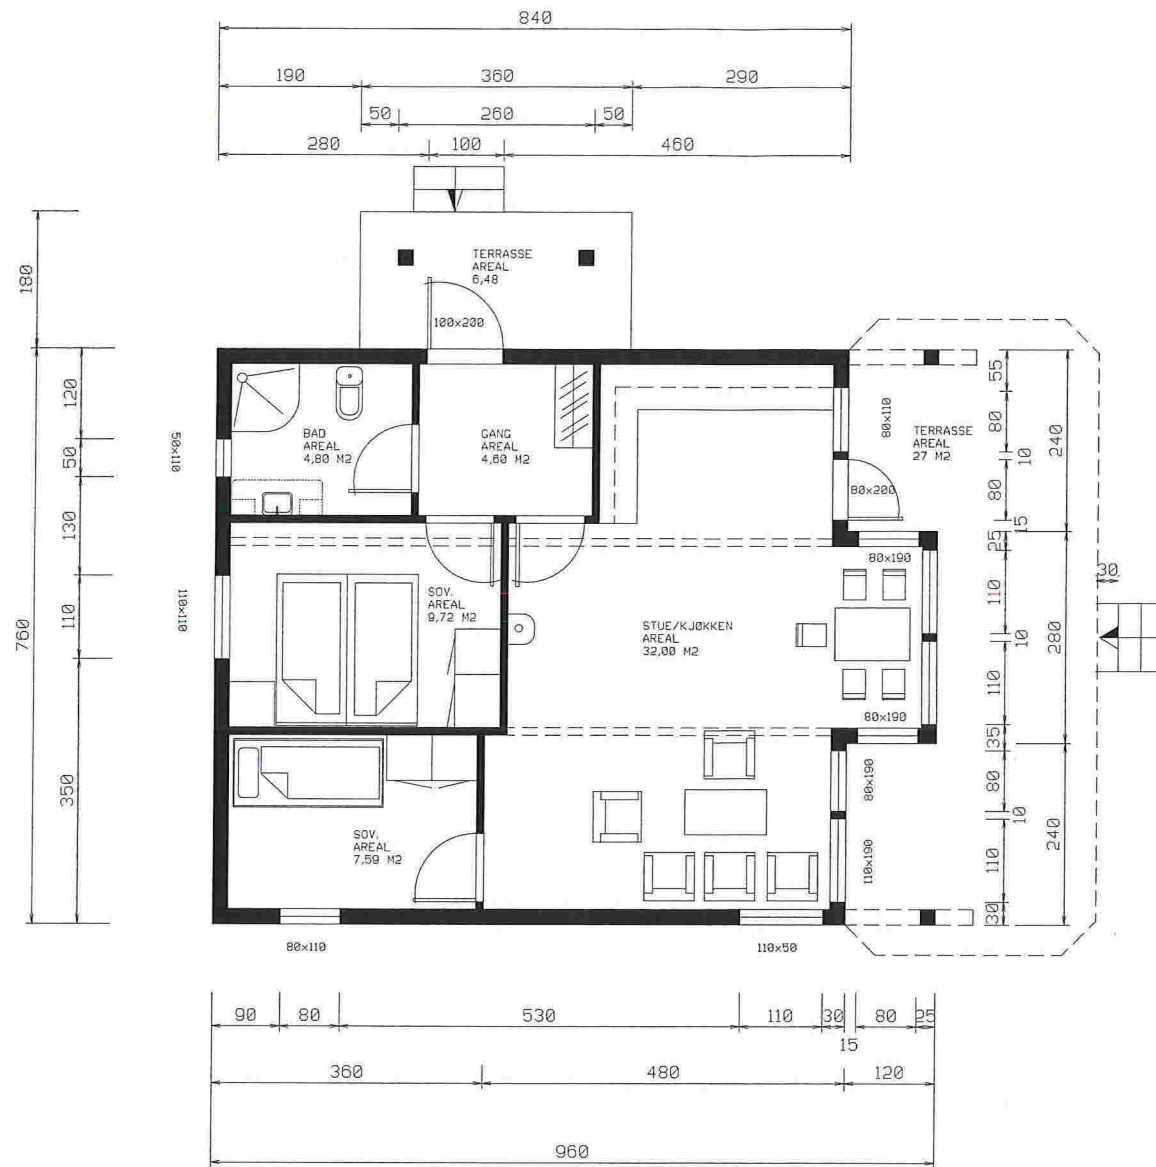

Dato 15/11 - 2016	Konstr./Tegnet T.G	Godkjent	Målestokk 1 : 100
Byggherre: TERJE GILJE			Tegning FASADER PLAN OG SNITT
Henvisning: NORDRE FESTE LINDÅS KOMMUNE		TILTAK NAUST	Gnr. Bnr. 70 23

Dato 15/11 - 2016	Konstr./Tegnet T.G	Godkjent	Målestokk 1 : 100
Byggherre: TERJE GILJE			Tegning PLAN OG SNITT
Henviing: NORDRE FESTE LINDÅS KOMMUNE		TILTAK HYTTE	Gnr. 70      Bnr. 23

Dato 15/11 - 2016	Konstr./Tegnet T.G	Godkjent	Målestokk 1 : 100
Byggherre: TERJE GILJE			Tegning FASADER
Henvisning: NORDRE FESTE LINDÅS KOMMUNE		TILTAK HYTTE	Gnr. 70      Bnr. 23