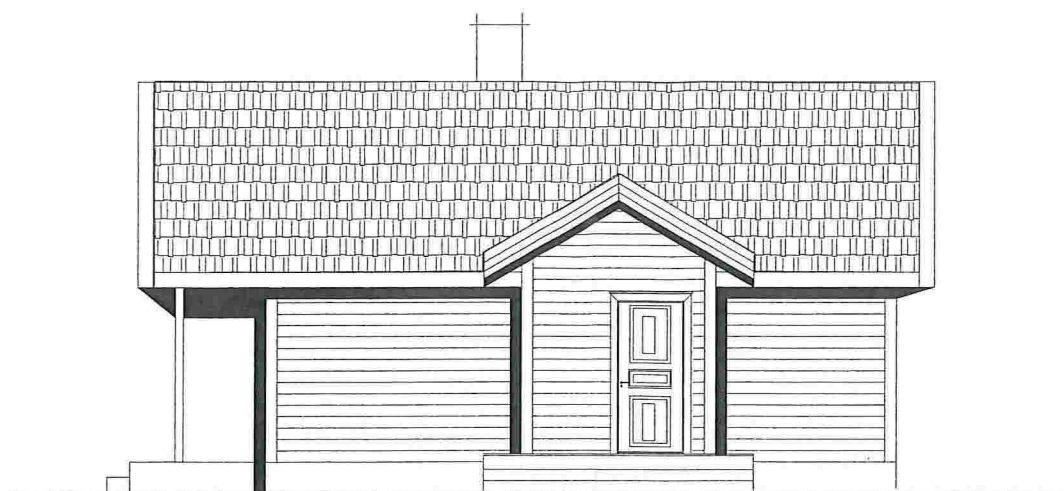

Dato 15/11 - 2016	Konstr./Tegnet T.G	Godkjent	Målestokk 1 : 100
Byggherre: TERJE GILJE			Tegning FASADER PLAN OG SNITT
Henvisning: NORDRE FESTE LINDÅS KOMMUNE		TILTAK NAUST	Gnr. Bnr. 70 23

Dato 15/11 - 2016	Konstr./Tegnet T.G	Godkjent	Målestokk 1 : 100
Byggherre: TERJE GILJE			Tegning PLAN OG SNITT
Henviing: NORDRE FESTE LINDÅS KOMMUNE		TILTAK HYTTE	Gnr. 70      Bnr. 23

Dato 15/11 - 2016	Konstr./Tegnet T.G	Godkjent	Målestokk 1 : 100
Byggherre: TERJE GILJE			Tegning FASADER
Henvisning: NORDRE FESTE LINDÅS KOMMUNE		TILTAK HYTTE	Gnr. 70      Bnr. 23