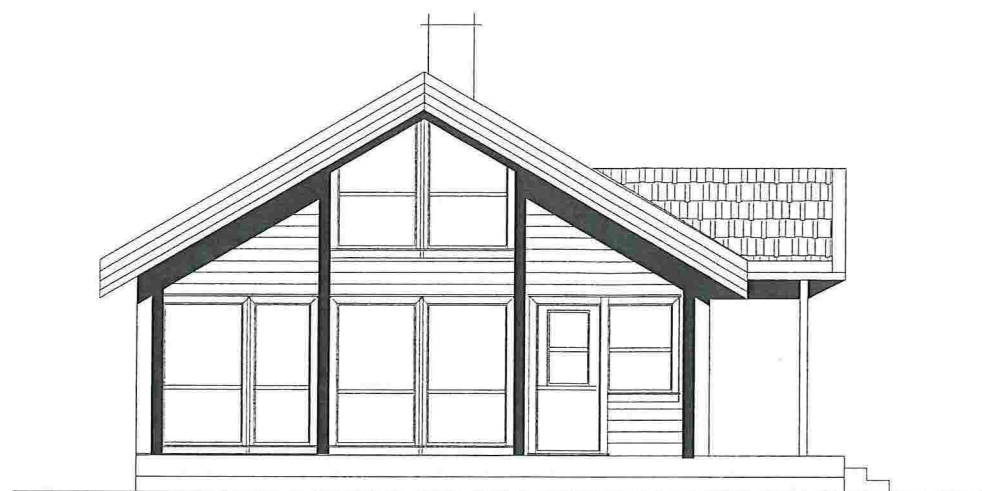

Dato 15/11 - 2016	Konstr./Tegnet T.G	Godkjent	Målestokk 1 : 100
Byggherre: TERJE GILJE			Tegning FASADER PLAN OG SNITT
Henvisning: NORDRE FESTE LINDÅS KOMMUNE		TILTAK NAUST	Gnr. Bnr. 70 23

Dato 15/11 - 2016	Konstr./Tegnet T.G	Godkjent	Målestokk 1 : 100
Byggherre: TERJE GILJE			Tegning PLAN OG SNITT
Henviing: NORDRE FESTE LINDÅS KOMMUNE		TILTAK HYTTE	Gnr. 70      Bnr. 23

Dato 15/11 - 2016	Konstr./Tegnet T.G	Godkjent	Målestokk 1 : 100
Byggherre: TERJE GILJE			Tegning FASADER
Henvisning: NORDRE FESTE LINDÅS KOMMUNE		TILTAK HYTTE	Gnr. 70      Bnr. 23