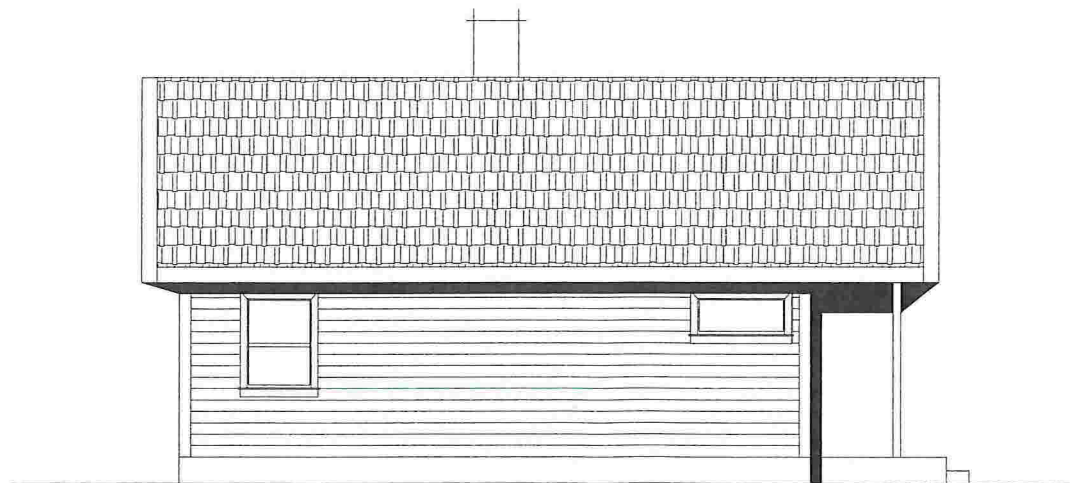

Dato 15/11 - 2016	Konstr./Tegnet T.G	Godkjent	Målestokk 1 : 100
Byggherre: TERJE GILJE			Tegning FASADER PLAN OG SNITT
Henvisning: NORDRE FESTE LINDÅS KOMMUNE		TILTAK NAUST	Gnr. Bnr. 70 23

Dato 15/11 - 2016	Konstr./Tegnet T.G	Godkjent	Målestokk 1 : 100
Byggherre: TERJE GILJE			Tegning PLAN OG SNITT
Henviing: NORDRE FESTE LINDÅS KOMMUNE		TILTAK HYTTE	Gnr. 70      Bnr. 23

Dato 15/11 - 2016	Konstr./Tegnet T.G	Godkjent	Målestokk 1 : 100
Byggherre: TERJE GILJE			Tegning FASADER
Henvisning: NORDRE FESTE LINDÅS KOMMUNE		TILTAK HYTTE	Gnr. 70      Bnr. 23