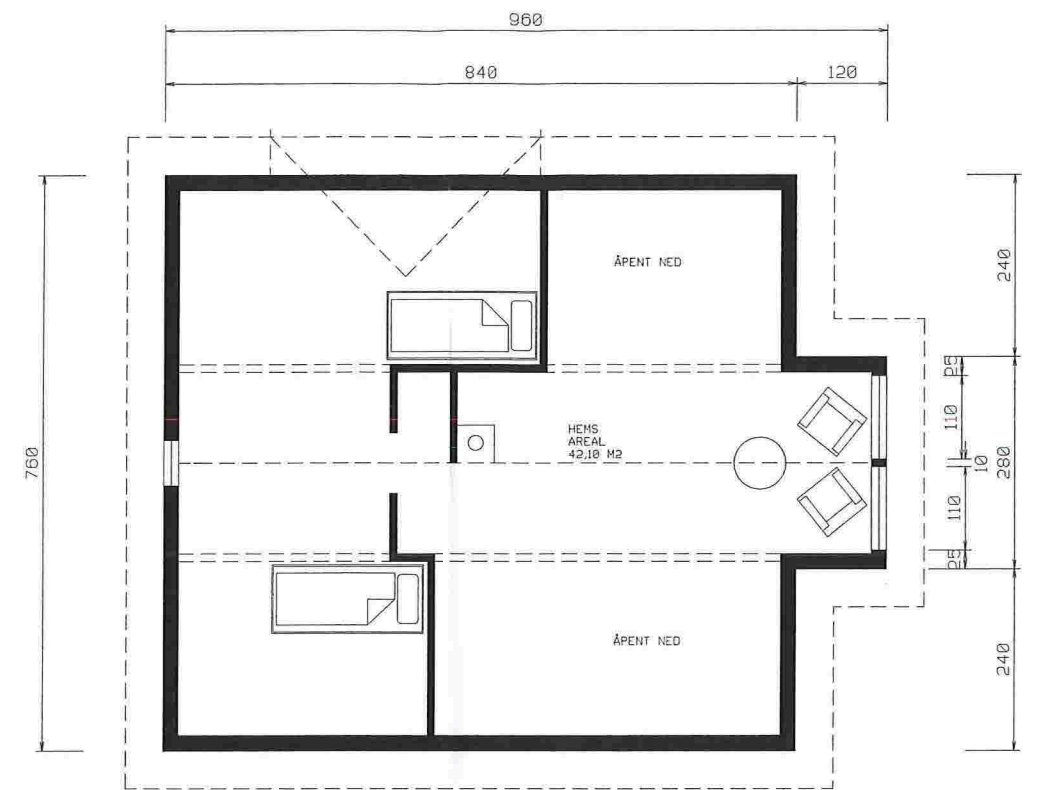

Dato 15/11 - 2016	Konstr./Tegnet T.G	Godkjent	Målestokk 1 : 100
Byggherre: TERJE GILJE			Tegning FASADER PLAN OG SNITT
Henvisning: NORDRE FESTE LINDÅS KOMMUNE		TILTAK NAUST	Gnr. Bnr. 70 23

Dato 15/11 - 2016	Konstr./Tegnet T.G	Godkjent	Målestokk 1 : 100
Byggherre: TERJE GILJE			Tegning PLAN OG SNITT
Henviing: NORDRE FESTE LINDÅS KOMMUNE		TILTAK HYTTE	Gnr. 70      Bnr. 23

Dato 15/11 - 2016	Konstr./Tegnet T.G	Godkjent	Målestokk 1 : 100
Byggherre: TERJE GILJE			Tegning FASADER
Henvisning: NORDRE FESTE LINDÅS KOMMUNE		TILTAK HYTTE	Gnr. 70      Bnr. 23