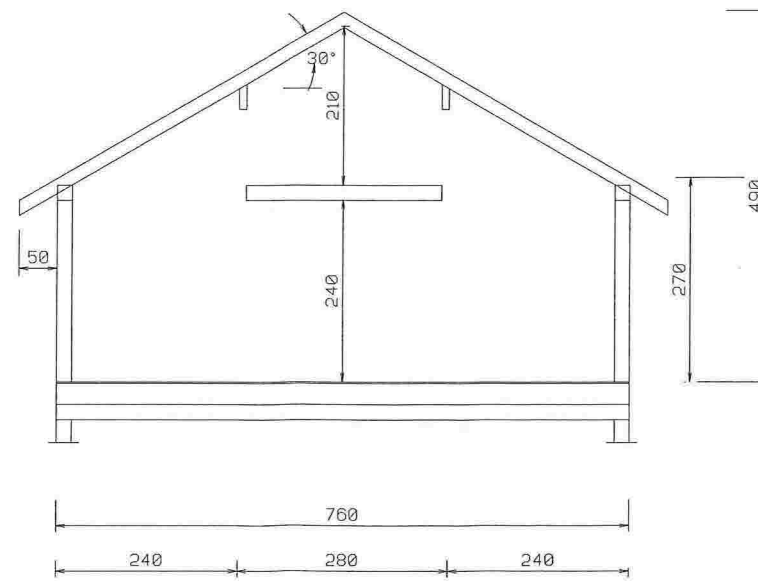

Dato 15/11 - 2016	Konstr./Tegnet T.G	Godkjent	Målestokk 1 : 100
Byggherre: TERJE GILJE			Tegning FASADER PLAN OG SNITT
Henvisning: NORDRE FESTE LINDÅS KOMMUNE		TILTAK NAUST	Gnr. Bnr. 70 23

Dato 15/11 - 2016	Konstr./Tegnet T.G	Godkjent	Målestokk 1 : 100
Byggherre: TERJE GILJE			Tegning PLAN OG SNITT
Henviing: NORDRE FESTE LINDÅS KOMMUNE		TILTAK HYTTE	Gnr. 70      Bnr. 23

Dato 15/11 - 2016	Konstr./Tegnet T.G	Godkjent	Målestokk 1 : 100
Byggherre: TERJE GILJE			Tegning FASADER
Henvisning: NORDRE FESTE LINDÅS KOMMUNE		TILTAK HYTTE	Gnr. 70      Bnr. 23