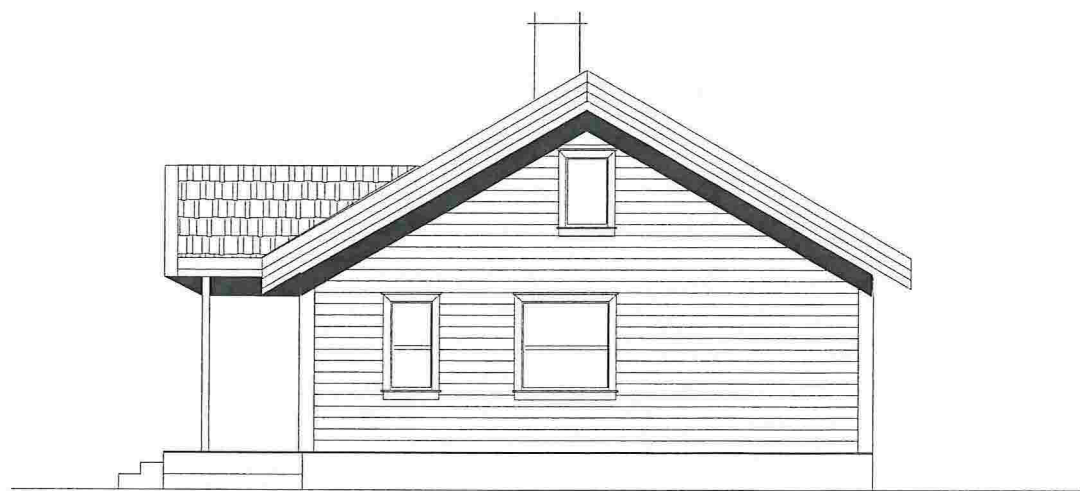

Dato 15/11 - 2016	Konstr./Tegnet T.G	Godkjent	Målestokk 1 : 100
Byggherre: TERJE GILJE			Tegning FASADER PLAN OG SNITT
Henvisning: NORDRE FESTE LINDÅS KOMMUNE		TILTAK NAUST	Gnr. Bnr. 70 23

Dato 15/11 - 2016	Konstr./Tegnet T.G	Godkjent	Målestokk 1 : 100
Byggherre: TERJE GILJE			Tegning PLAN OG SNITT
Henviing: NORDRE FESTE LINDÅS KOMMUNE		TILTAK HYTTE	Gnr. 70      Bnr. 23

Dato 15/11 - 2016	Konstr./Tegnet T.G	Godkjent	Målestokk 1 : 100
Byggherre: TERJE GILJE			Tegning FASADER
Henvisning: NORDRE FESTE LINDÅS KOMMUNE		TILTAK HYTTE	Gnr. 70      Bnr. 23