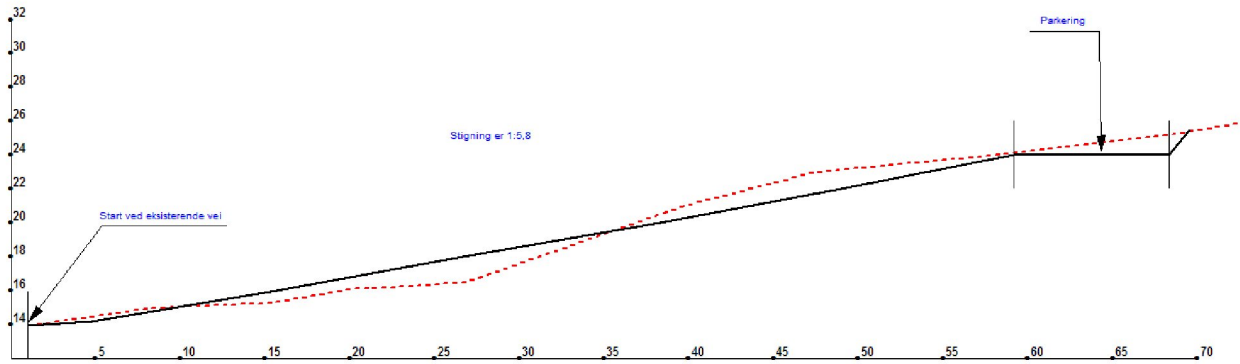

Lindås, gnr 203 bnr 49, Knappen

Profil

10.12.2013

MOH LENGDEPROFIL VEI

MOH LENGDEPROFIL GANGVEI