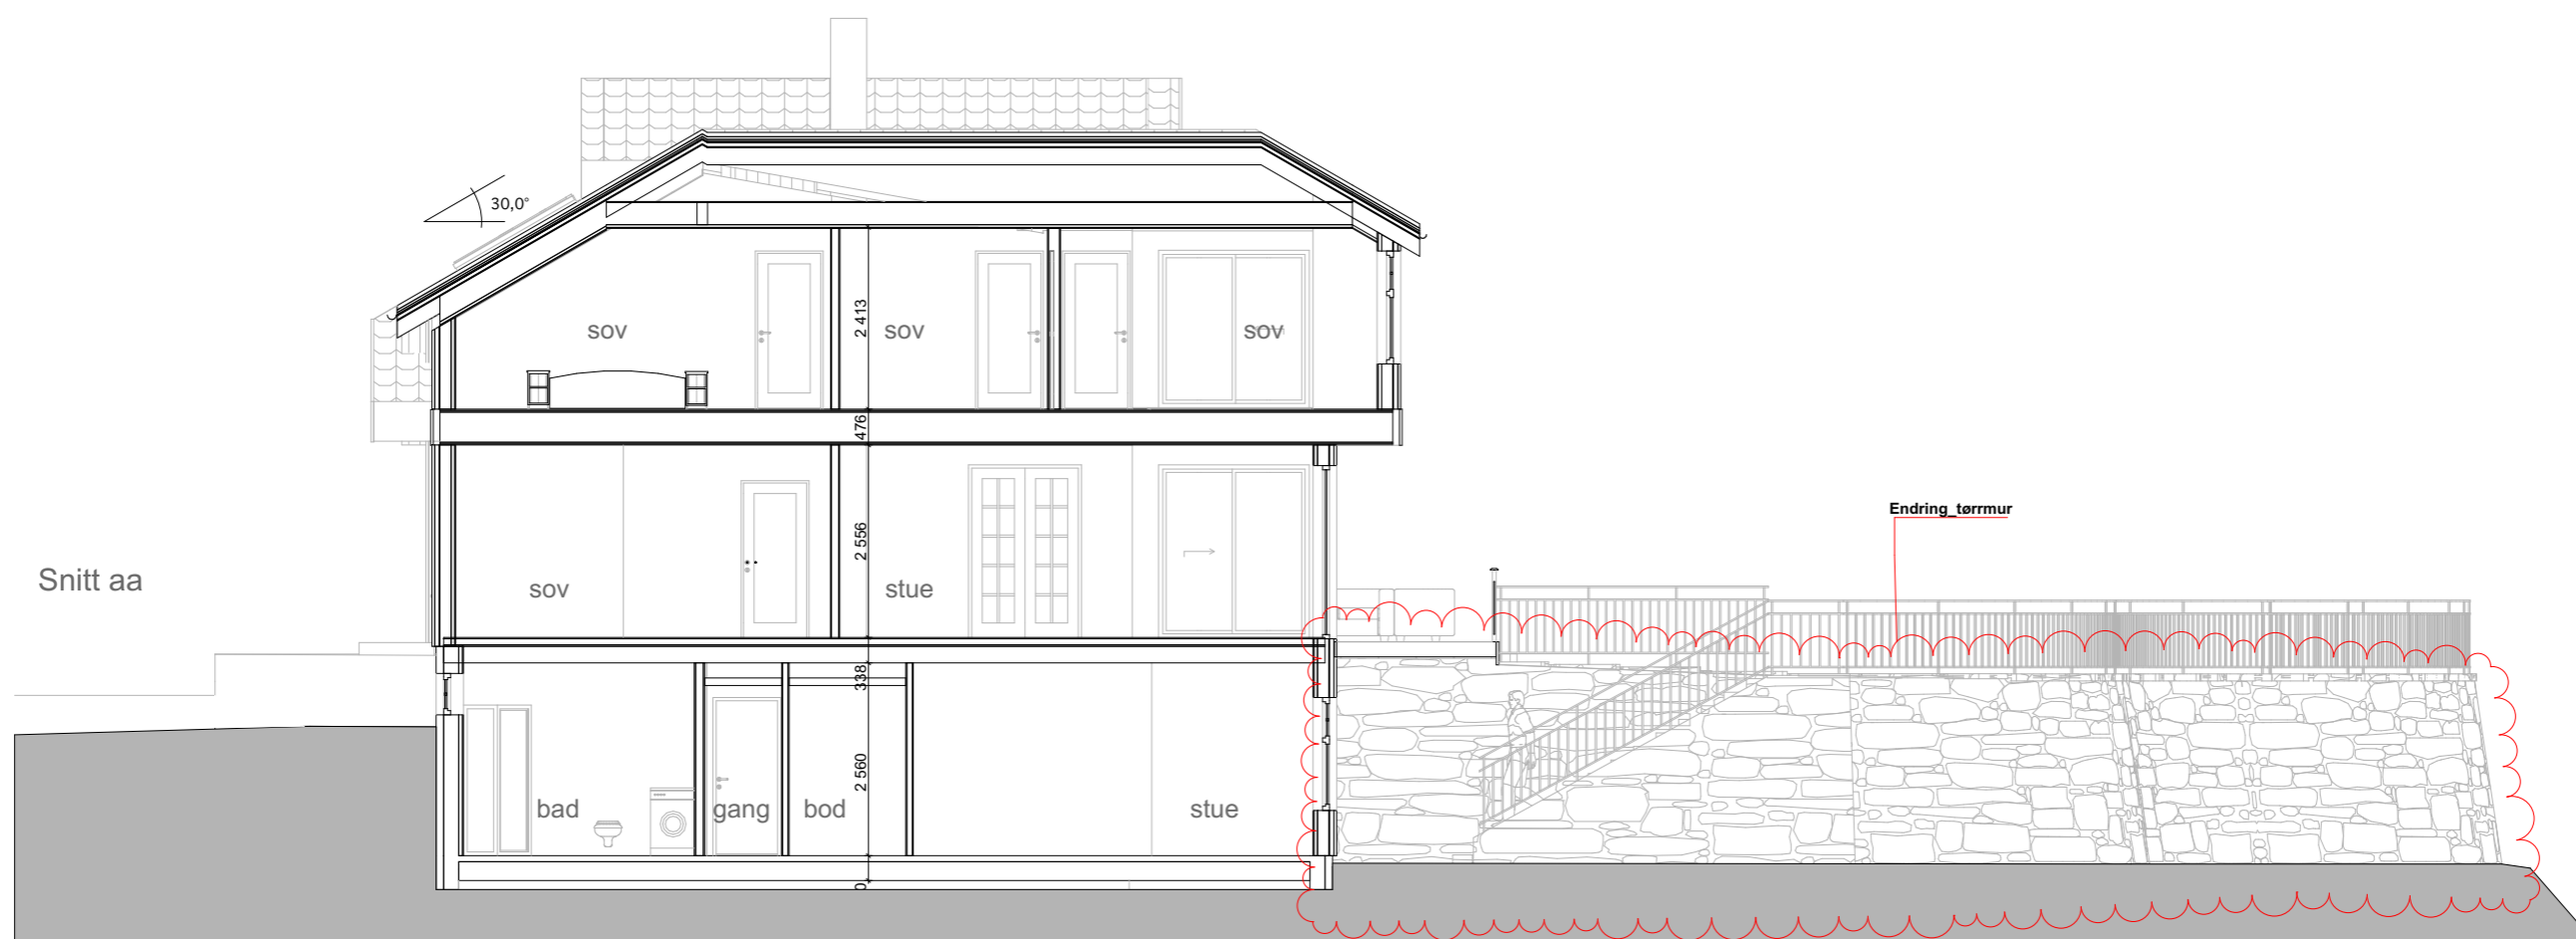

loft etg (37)

1:100

tak (7)

1:100

sør (7)

1:100

nord (9)

1:100

vest (11)

1:100

Endring utvidelse kjøkken

øst (9)

1:100

Endring takvindu

Endring takvindu

Snitt aa

Endring tørmur

Snitt bb

11,8°