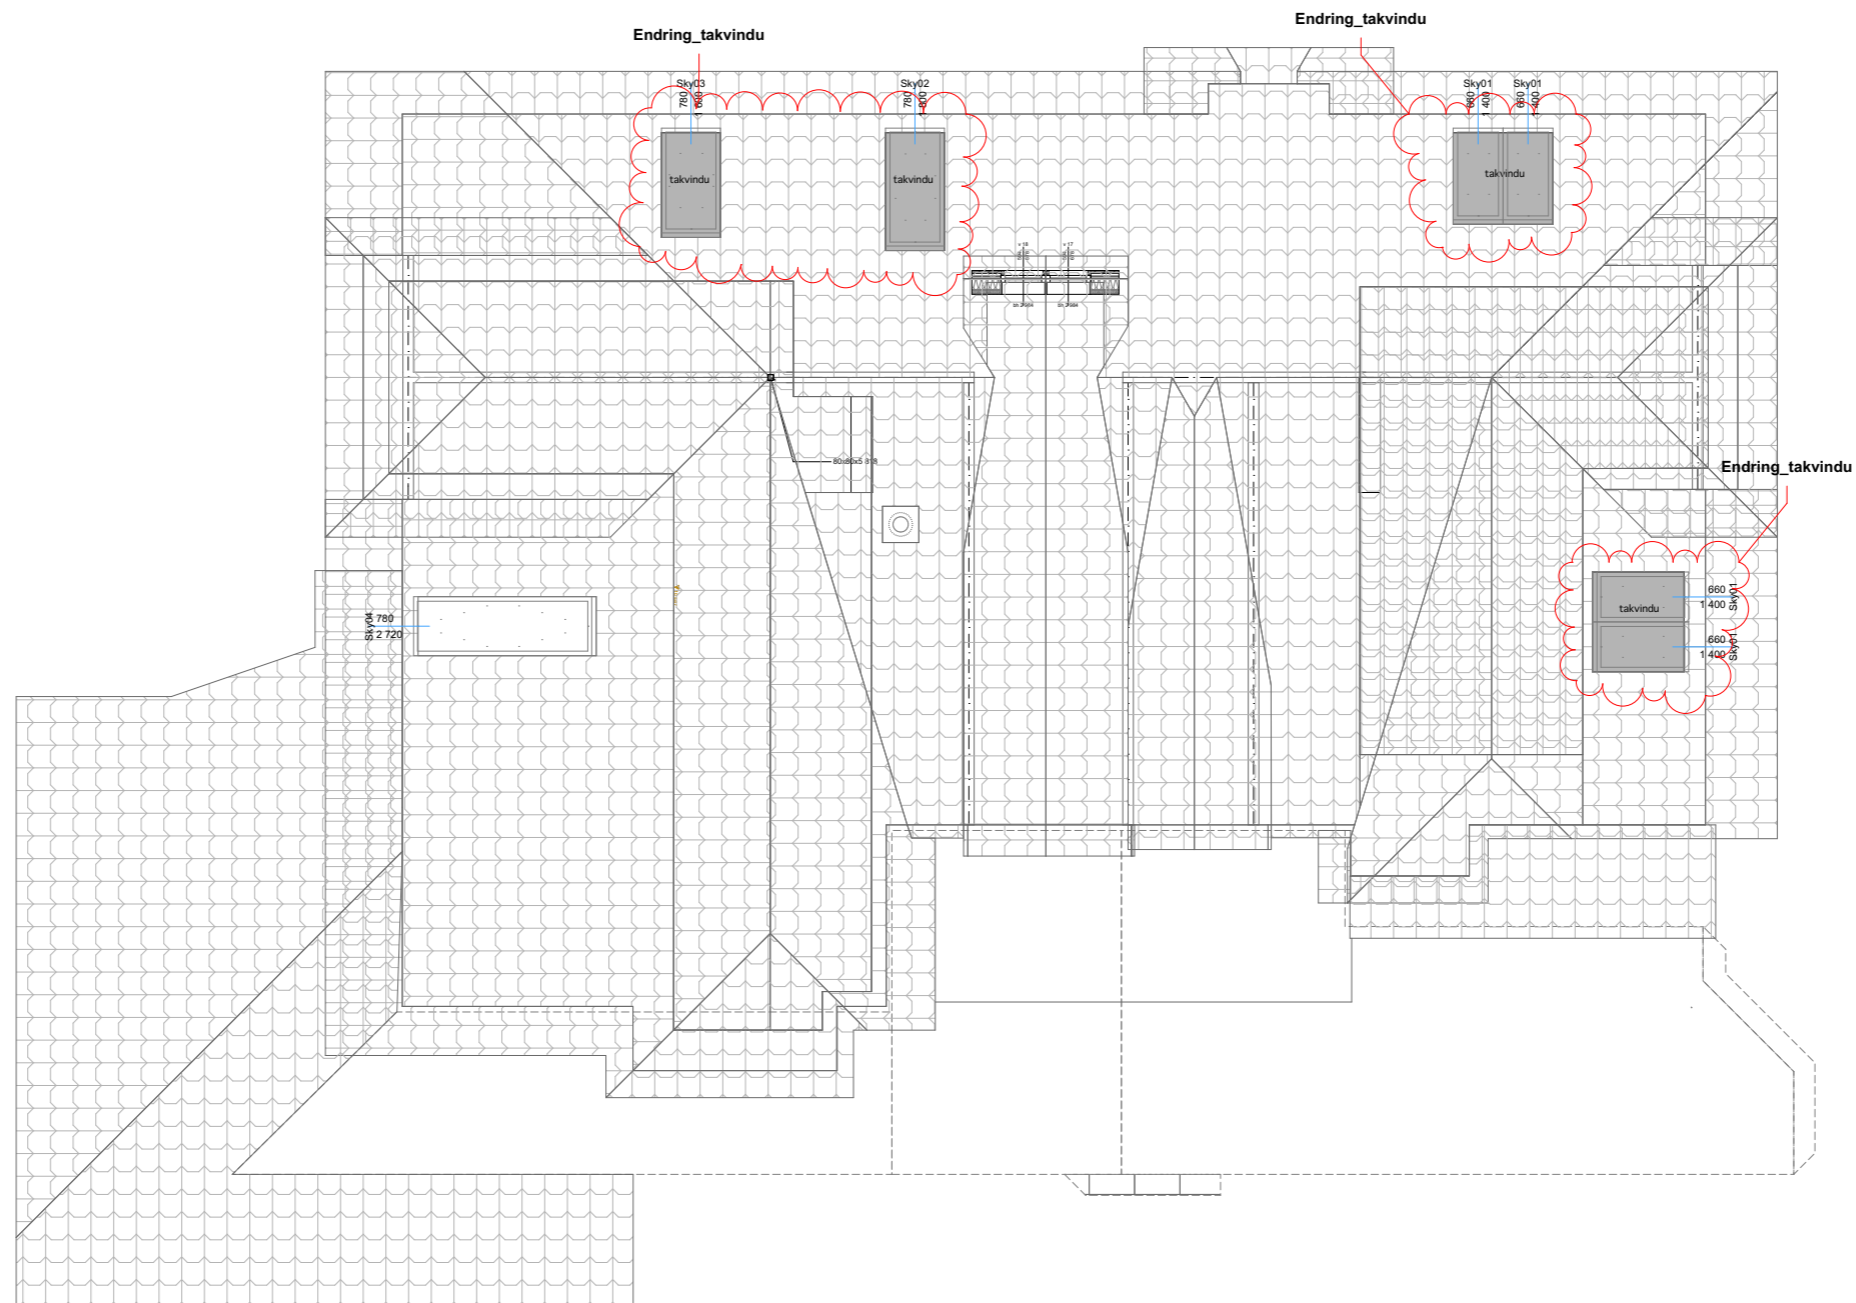

loft etg (37)

1:100

tak (7)

1:100

sør (7)

1:100

nord (9)

1:100

vest (11)

1:100

Endring utvidelse kjøkken

øst (9)

1:100

Endring takvindu

Endring takvindu

Snitt aa

Endring tørmur

Snitt bb

11,8°