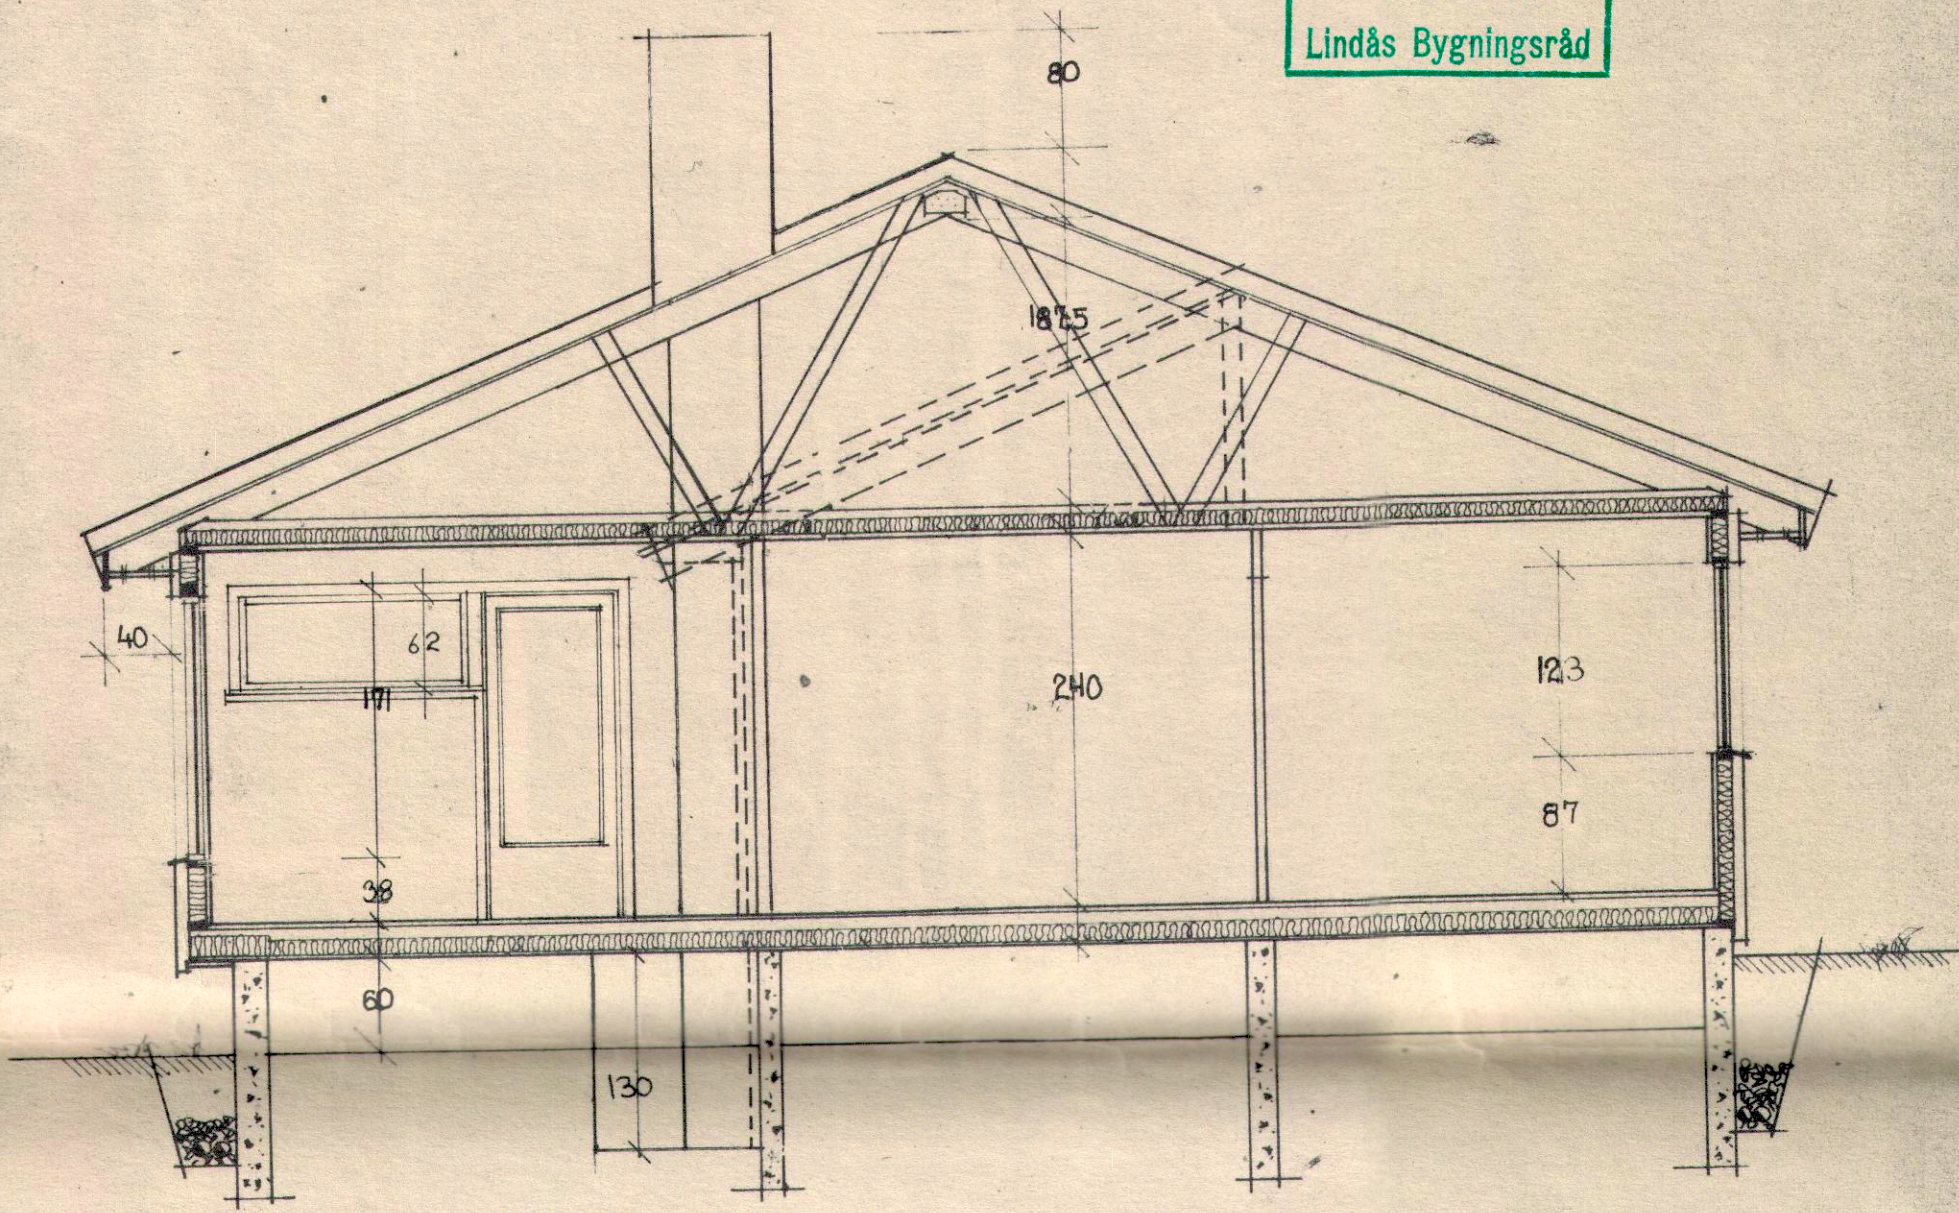

GODTEKE
3 JUNI 1971
Lindås Bygningsråd

SNITT: STUE, KJØKKEN

GODTEKE
3 JUNI 1971
Lindås Bygningsråd

SNITT: BØDTILBYGG

MARTIN VOLLSETH
ALVERSUND, LINDÅS

106s