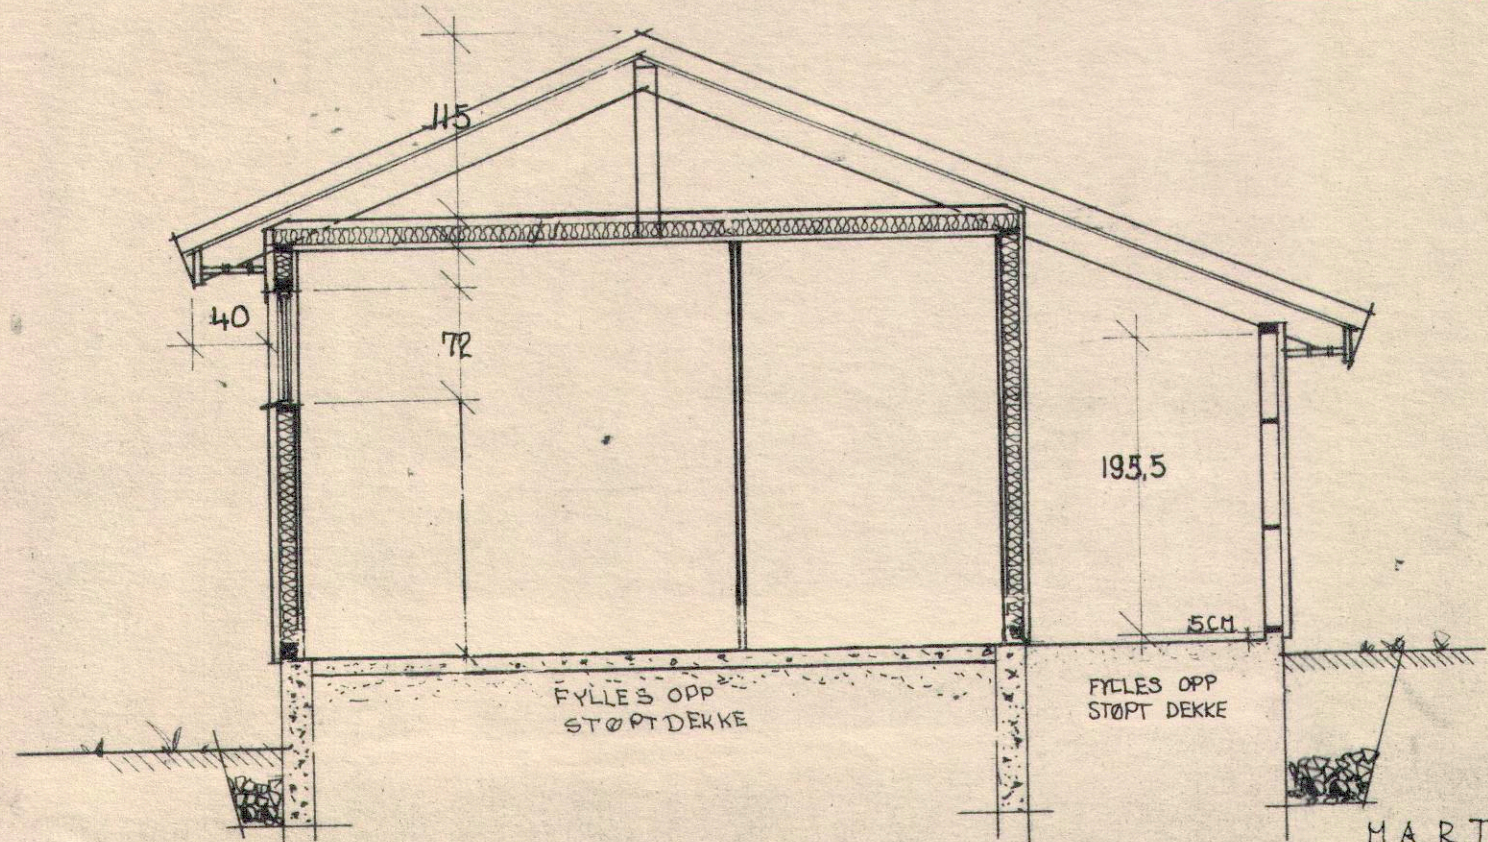

GODTEKE
3 JUNI 1971
Lindås Bygningsråd

SNITT: STUE, KJØKKEN

GODTEKE
3 JUNI 1971
Lindås Bygningsråd

SNITT: BØDTILBYGG

MARTIN VOLLSETH
ALVERSUND, LINDÅS

106s