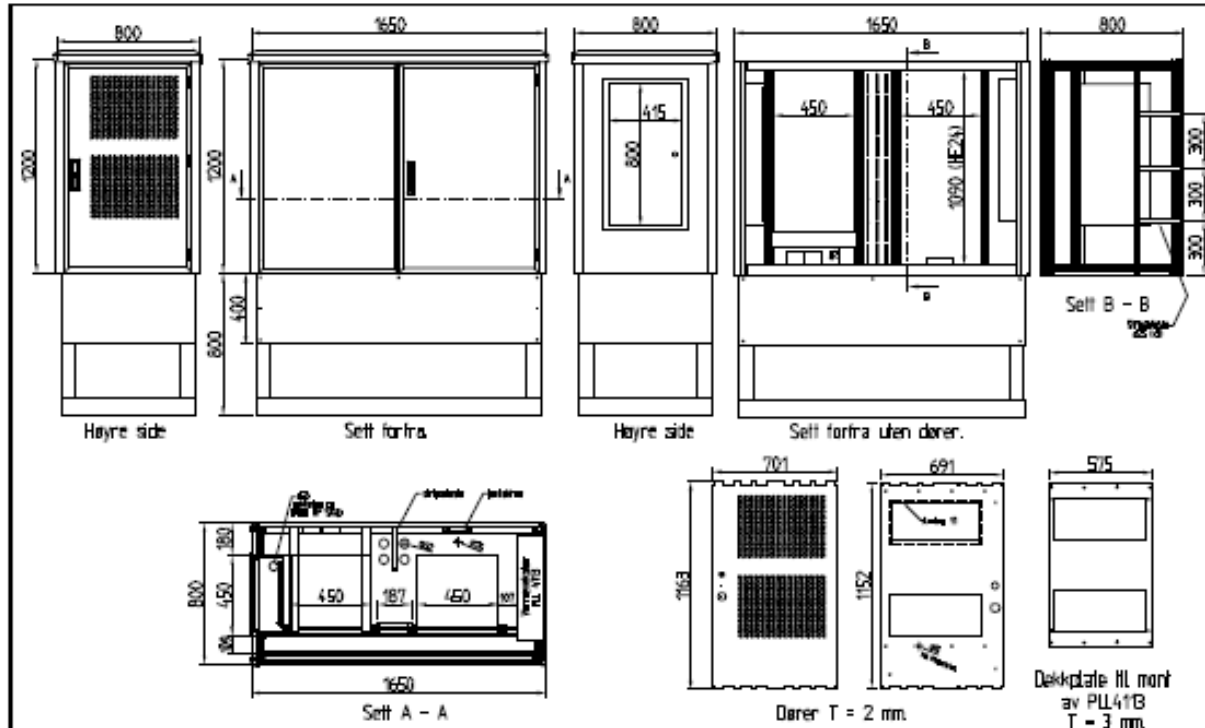

Målsatt skapskisse

12-112008 12-112008 12-112008		12-112008 12-112008 12-112008		hydal	BICK ALX Skap bredde 1650 x 1200 x 800 mm Døtre dører i front, høyre regulerbar i høyre side 2 x HF 1200mm, PLL41B monter i dør.	12-112008 12-112008 12-112008
2 002009 1 206009 100	Glass skap med 21000 Døtre dører i front, høyre regulerbar i høyre side	AHS AHS AHS	A3 A3 A3	12-112008 12-112008 12-112008	12-112008 12-112008 12-112008	12-112008 12-112008 12-112008