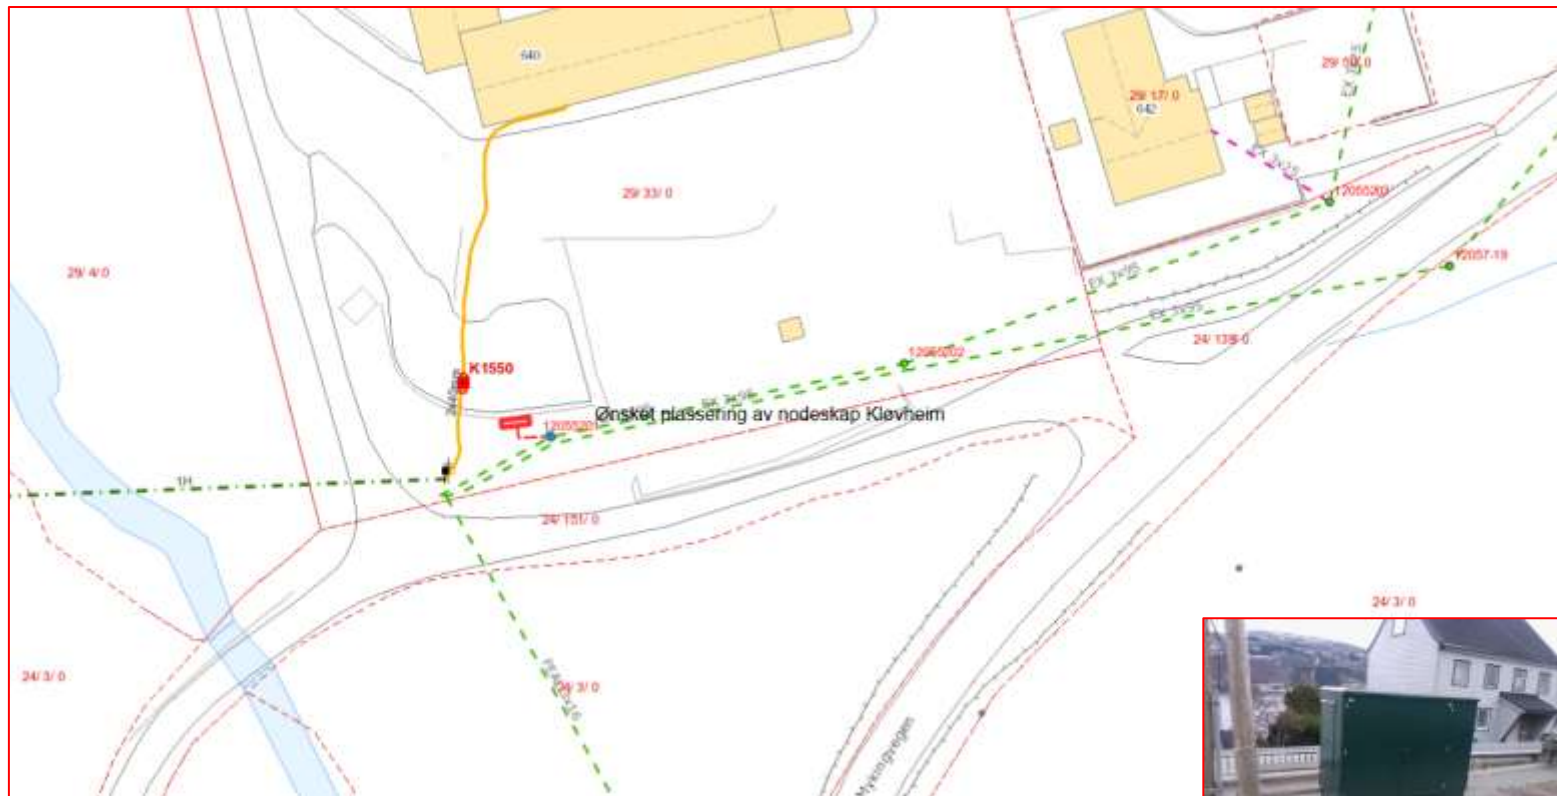

Nodeskap i Mykingvegen ved avkjøring til nr. 640

Bildet viser tilsvarende nodeskap som er satt opp i Ytre Arna.

Målsatt skapskisse

The copyright of the drawings and of all drawings, which are attached to a contract, are always reserved for Hydal A/S. No other use, for design or otherwise, is permitted without the written consent of Hydal A/S.

12-112008 12-112008 12-112008		12-112008 12-112008 12-112008		hydal	BICK ALX Skap bredde 1650 x 1200 x 800 mm Døtre dører i front, høyre regulerbar i høyre side 2 x HF 1200mm, PLL41B monter i dør.	12-112008 12-112008 12-112008
2 002009 1 206009 100	Glass skap med 21000 Døtre dører i front, høyre regulerbar i høyre side	AHS AHS AHS	A3 A3 A3	12-112008 12-112008 12-112008	12-112008 12-112008 12-112008	12-112008 12-112008 12-112008