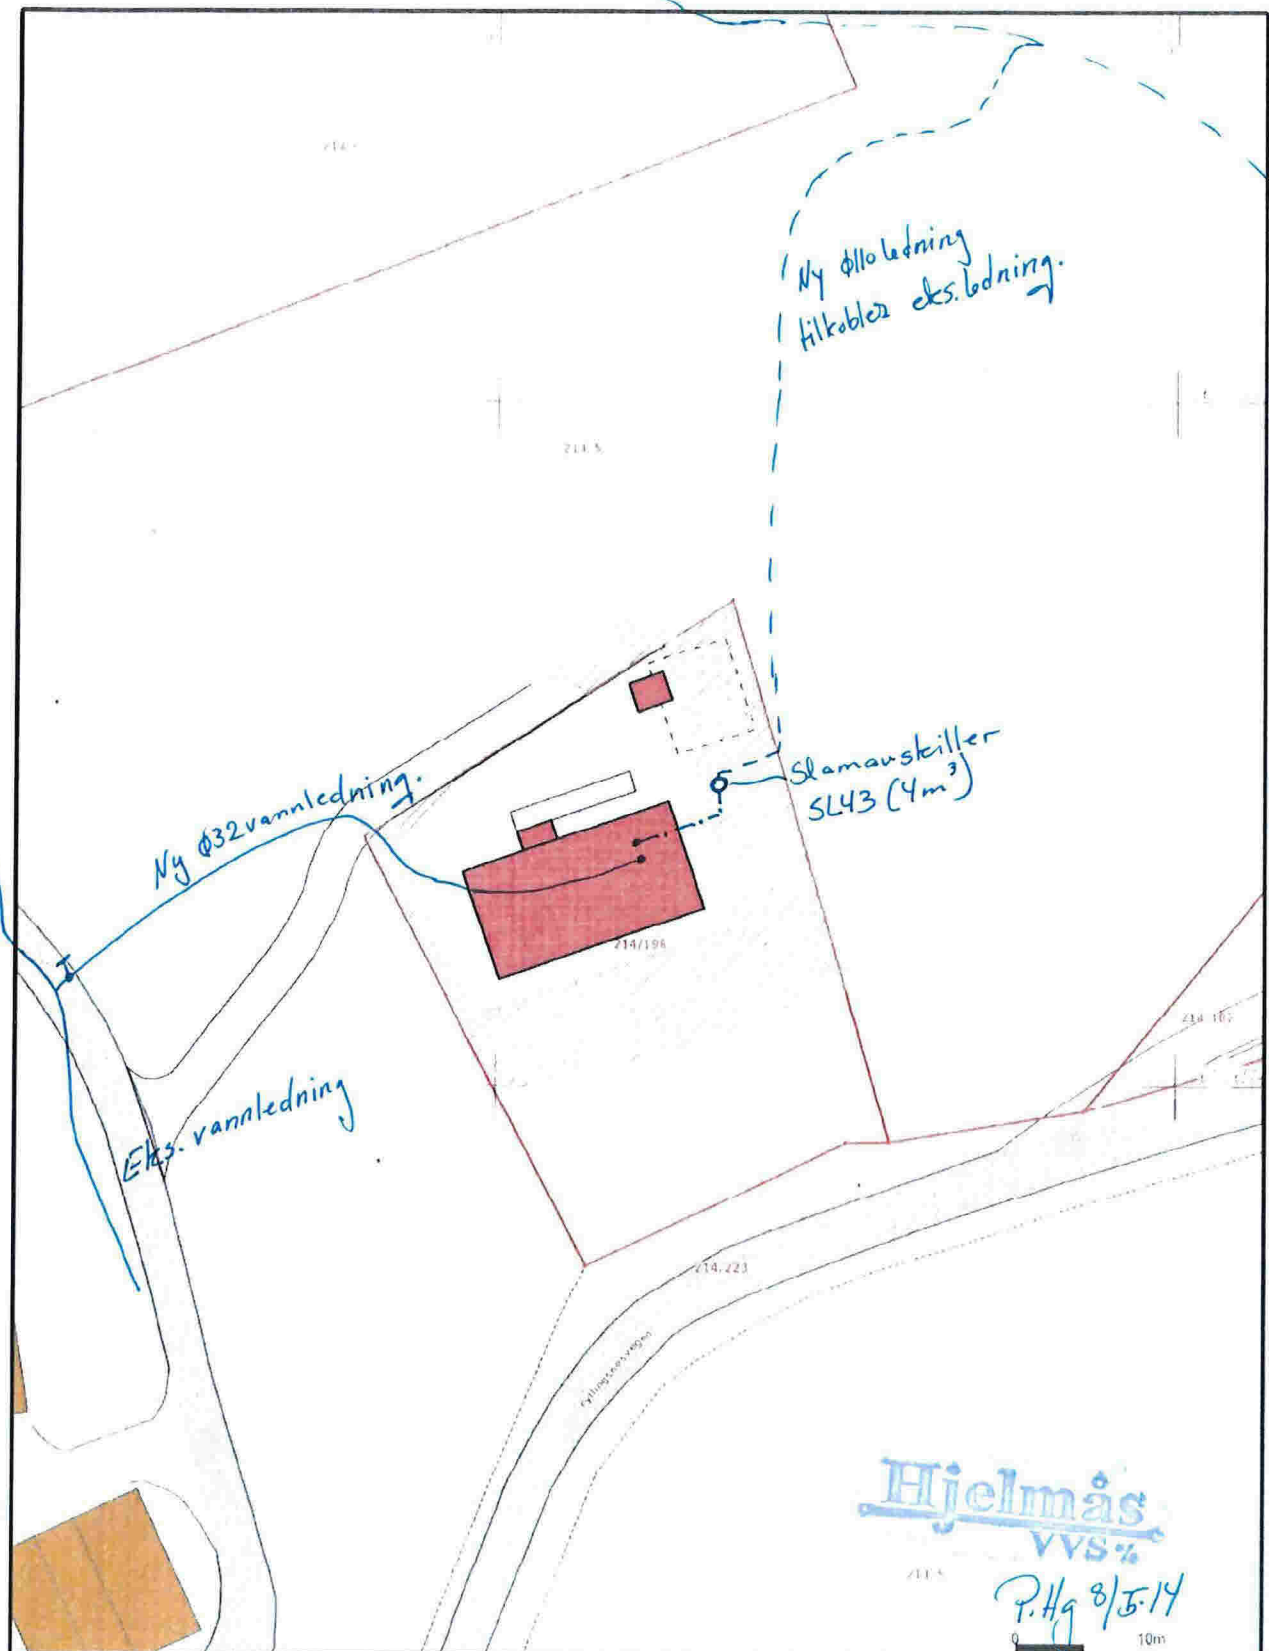

eks. ledning
til sp.

Ny Ø110 ledning
tilkobler eks. ledning.

Ny Ø32 vannledning.

Slamavskiller
SL43 (4m³)

Eks. vannledning

Hjelmås
VVS

P.Hg 8/5.14

0 10m

Vest Oppmåling AS
5281 Valestrandfossen
helse@vestoppmaaling.no

Lindås 214 198

Målestokk
1:500