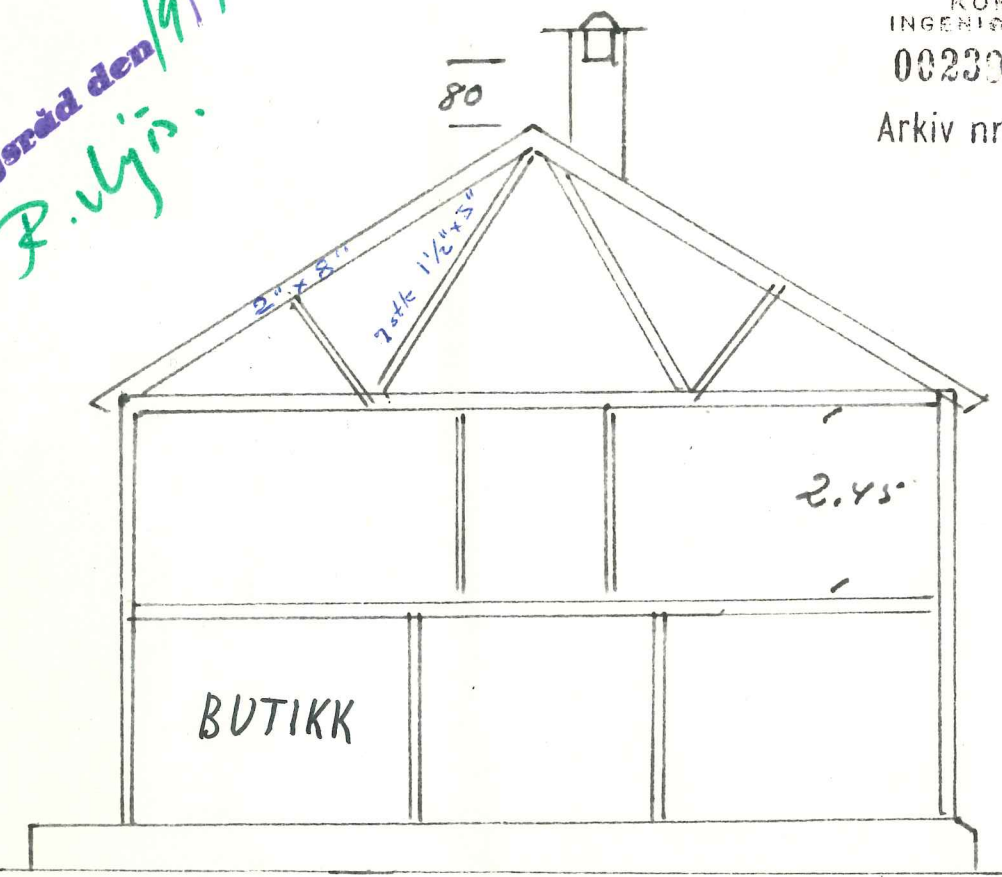

KLØVHEIM SAMYRKELAG, DALSGREND.

FOTOGRAFERT

GODTEKE

Lindås bygningsråd den 19/7 1968.
P. Lys.

Vest

LINDÅS KOMMUNE
KOMMUNE-
INGENIØR KONTOR ET
00230 | 11.6.68
Arkiv nr. 29-

10/5 1968.

Jørn Stgaard