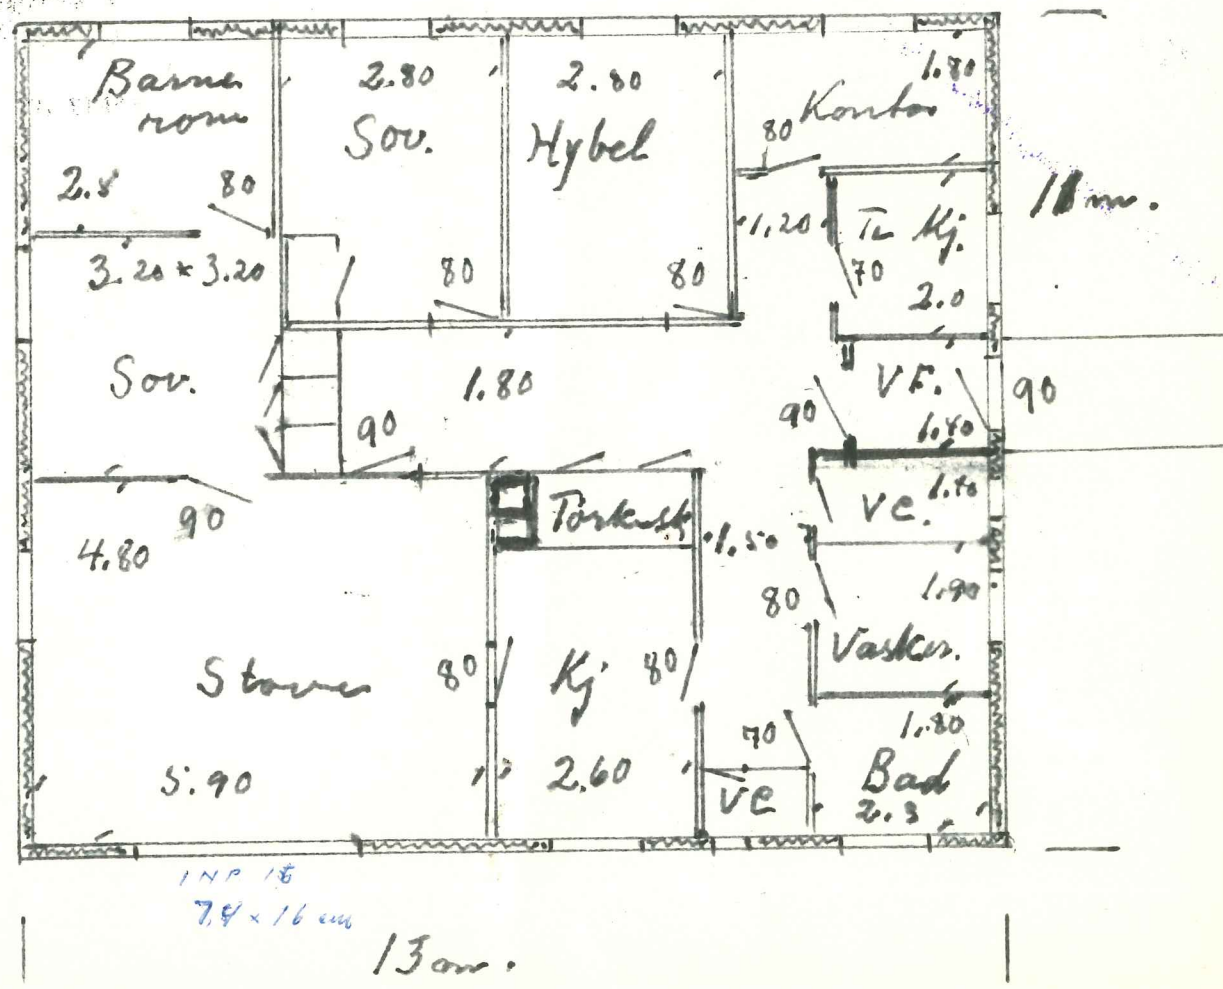

KLØVHEIM SAMYRKELAG, DALSGREND.

FOTOGRAFERT

GODTEKE

Lindås bygningsråd den 19/7 1968.
P. Lys.

Vest

LINDÅS KOMMUNE
KOMMUNE-
INGENIØR KONTOR ET
00230 | 11.6.68
Arkiv nr. 29-

10/5 1968.

Jørn Stgaard