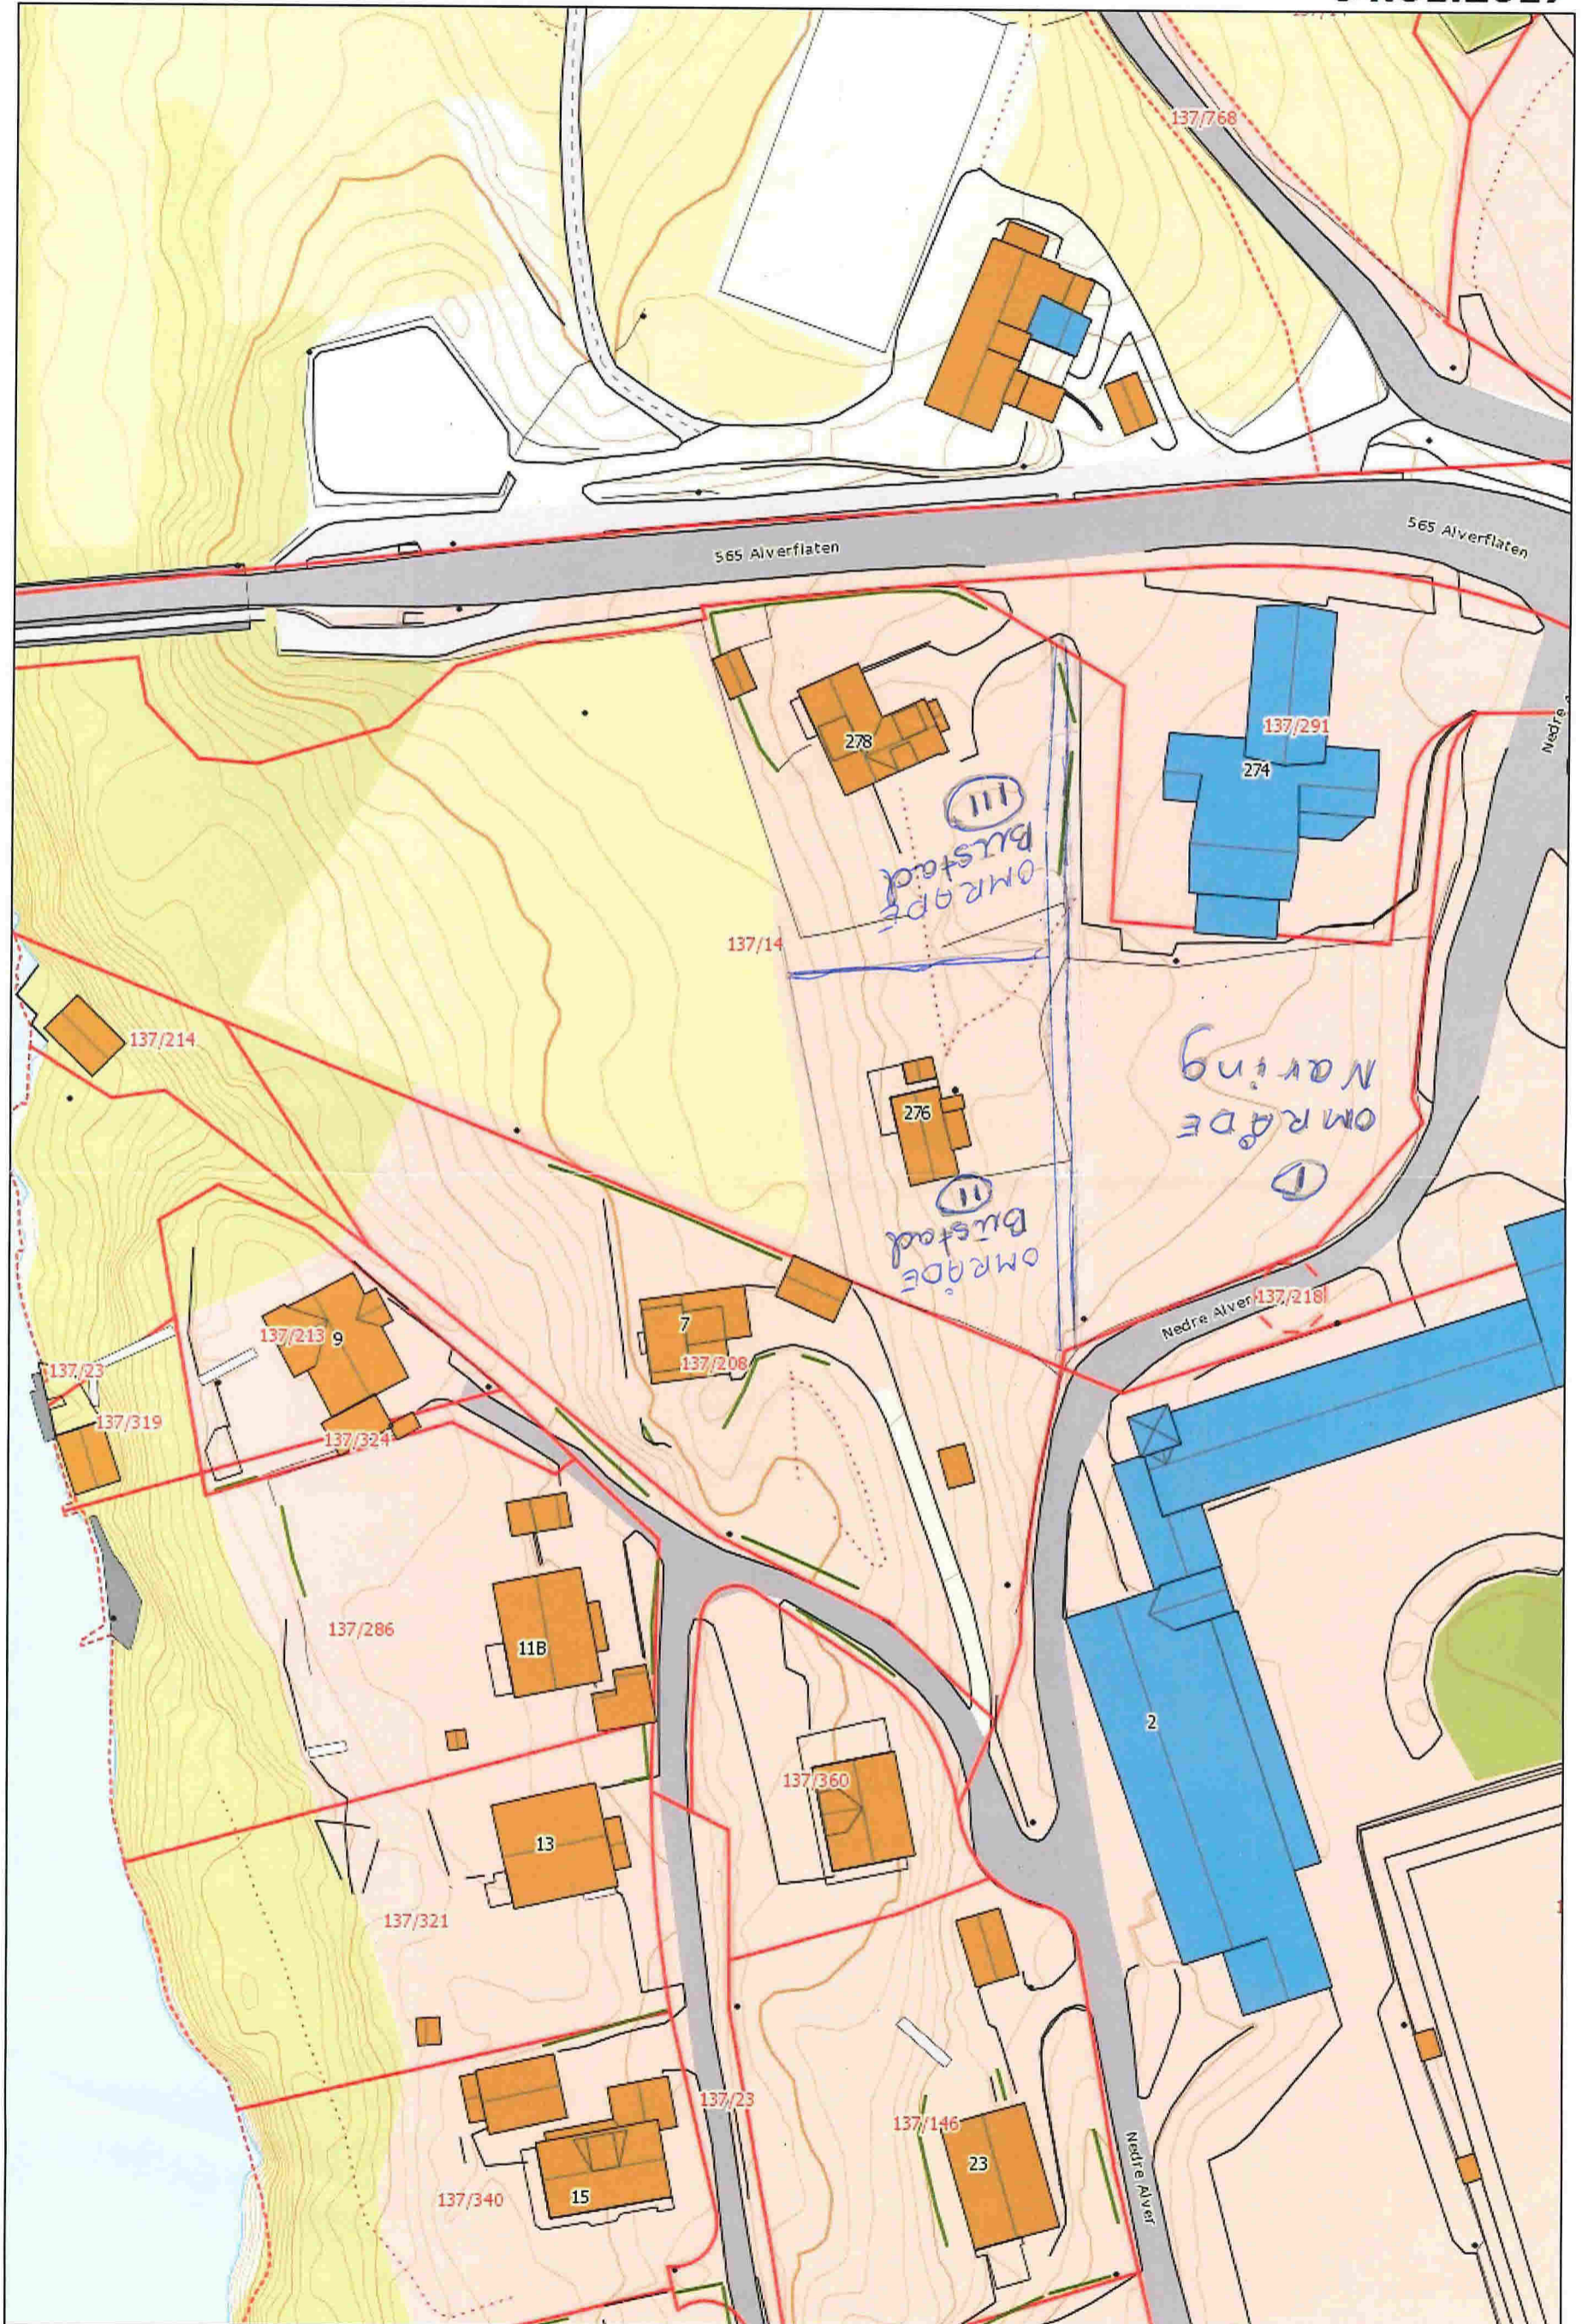

04.01.2017

Målestokk: 1:708