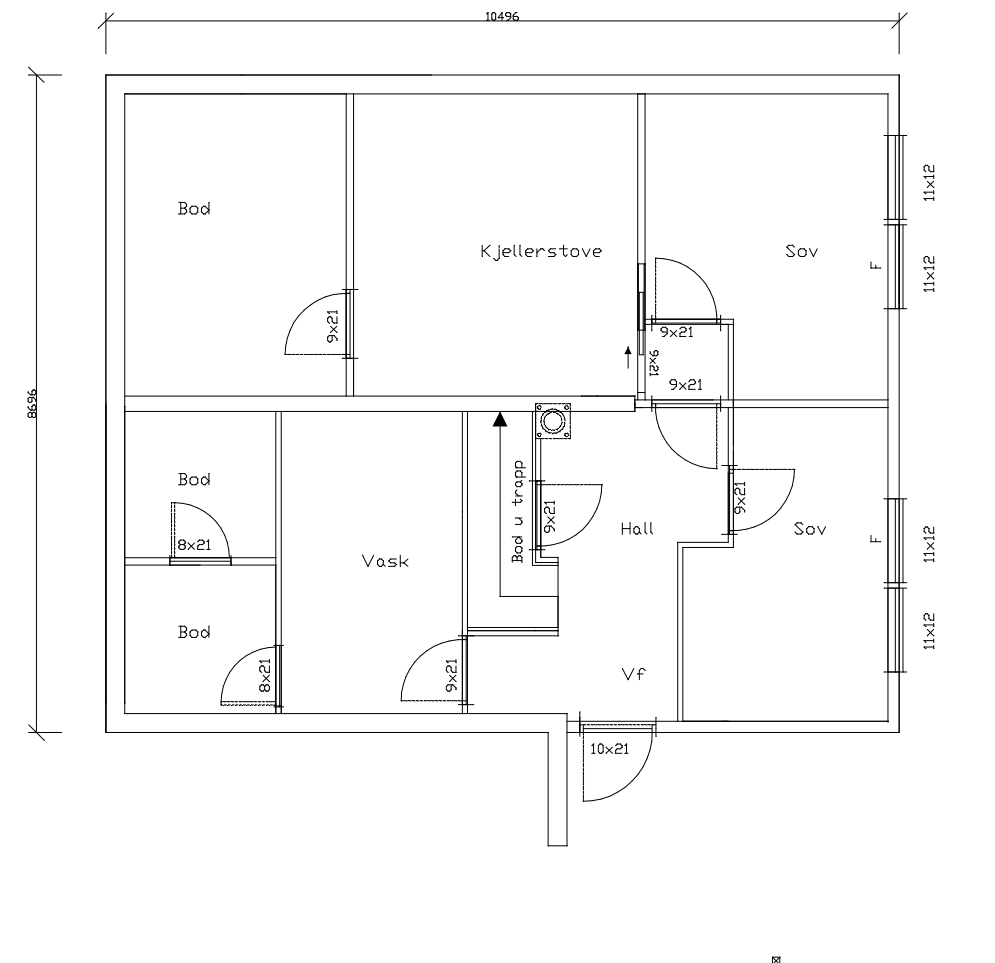

Plan hovedetasje

Plan underetasje

Snitt

Tiltakshaver:			
Ove Kalmar Selen Kvinge			
Tegning:			
PLAN OG SNITT EINEBUSTAD, ETTER OMB.			
Dato: 09.04.2014	Konstr./Tegnet: E.T	Målestokk: 1:100	Tegn nr: 103
Rev: 20.05.2014	G.nr/B.nr: 199/6	Kommune: Lindås	
K&S & Sønn byggevarehandel AS			
Sauvågen 83, 5915 Hjelmås			
Tlf 56353370, Faks 56353481			