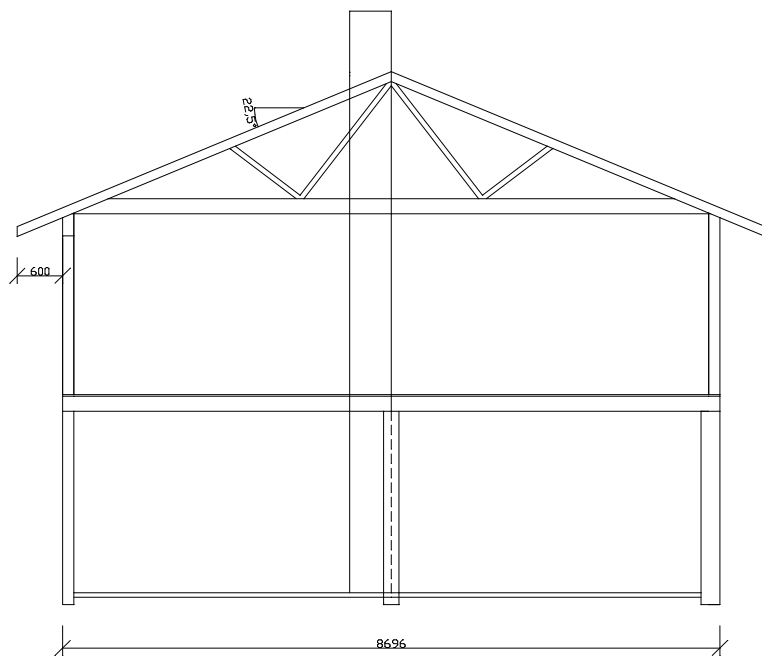

Plan hovedetasje

Plan underetasje

Snitt

Tiltakshaver:			
Ove Kalmar Selen Kvinge			
Tegning:			
PLAN OG SNITT EINEBUSTAD, ETTER OMB.			
Dato: 09.04.2014	Konstr./Tegnet: E.T	Målestokk: 1:100	Tegn nr: 103
Rev: 20.05.2014	G.nr/B.nr: 199/6	Kommune: Lindås	
K&S & Sønn byggevarehandel AS			
Sauvågen 83, 5915 Hjelmås			
Tlf 56353370, Faks 56353481			