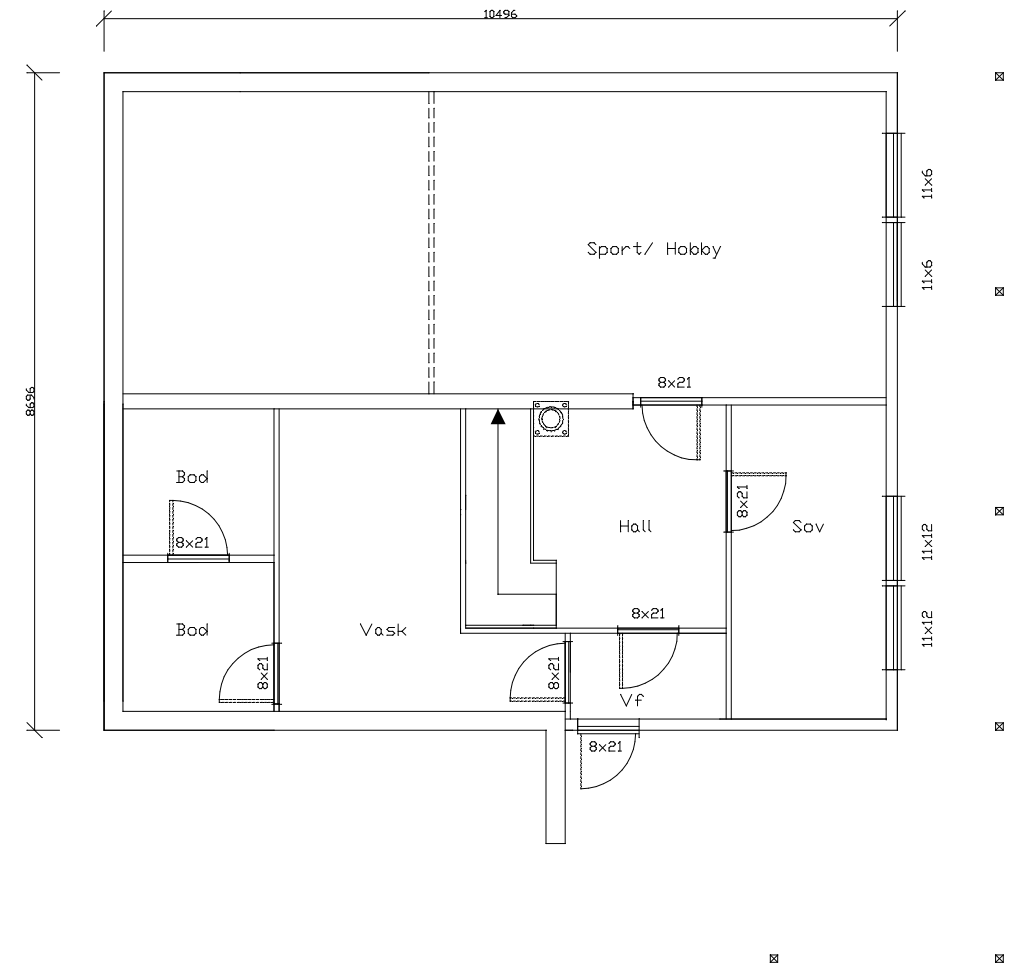

Plan hovedetasje

Plan underetasje

Snitt

Tiltakshaver:			
Ove Kalmar Selen Kvinge			
Tegning:			
PLAN OG SNITT EINEBUSTAD -Eksisterende			
Dato: 19.02.2014	Konstr./Tegnet: E.T	Målestokk: 1:100	Tegn nr: 101
Rev: 20.05.2014	G.nr/B.nr: 199/6	Kommune: Lindås	
Kålås & Sønn byggevarehandel AS			
Sauvågen 83, 5915 Hjelmås			
Tlf 56353370, Faks 56353481			