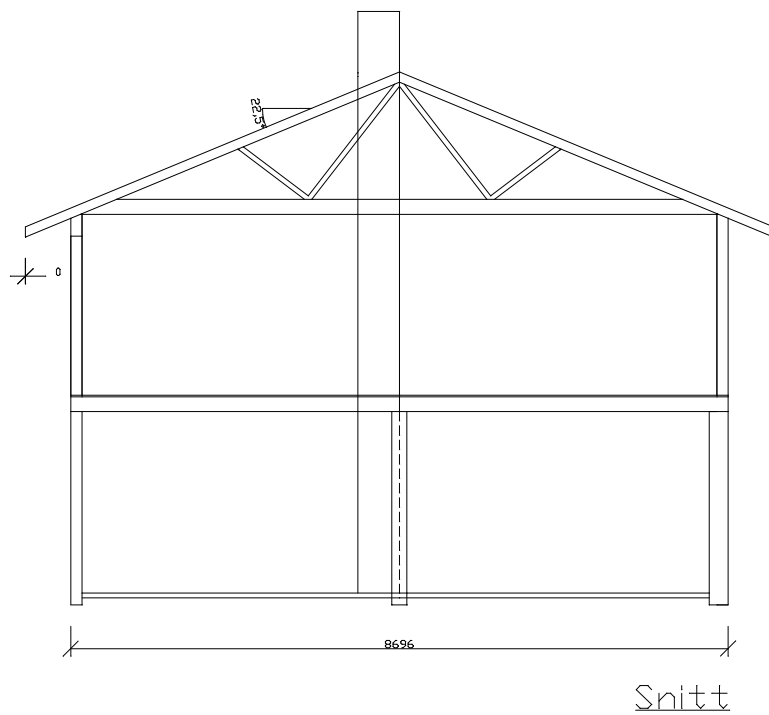

Plan hovedetasje

Plan underetasje

Snitt

Tiltakshaver:			
Ove Kalmar Selen Kvinge			
Tegning:			
PLAN OG SNITT EINEBUSTAD -Eksisterende			
Dato: 19.02.2014	Konstr./Tegnet: E.T	Målestokk: 1:100	Tegn nr: 101
Rev: 20.05.2014	G.nr/B.nr: 199/6	Kommune: Lindås	
Kålås & Sønn byggevarehandel AS			
Sauvågen 83, 5915 Hjelmås			
Tlf 56353370, Faks 56353481			