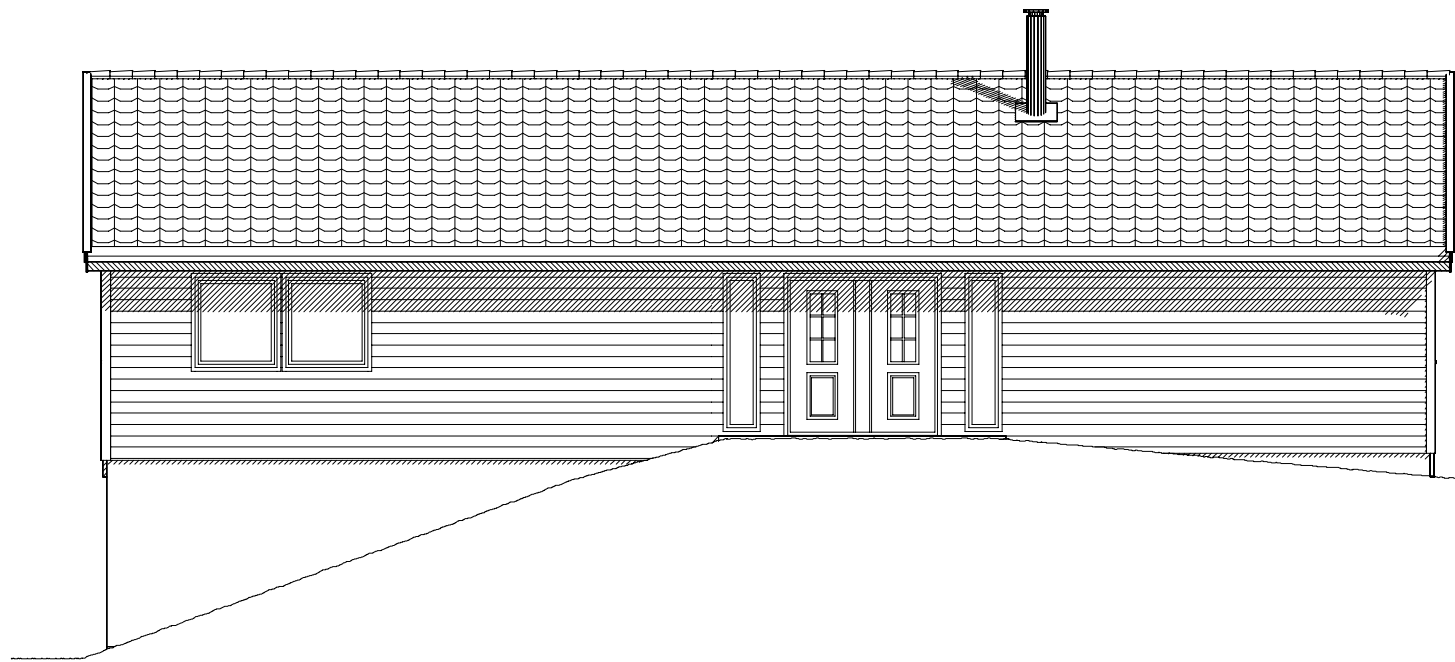

FASADE VEST

FASADE SØR

FASADE ØST

FASADE NORD

A Byggemeldingstegning					GUB 19.01.17 BEK	
Rev.nr.:	Rev.:				Tegn. / Dato:	Kontr.:
Tiltakshaver : Cato og Rita Helen Gausvik					Nr. A05+	
Byggeplass : Klokkarstien 15						
Kommune : Lindås						
Målestokk: 1:100	DAK av: GUB	Dato: 03.01.17	Kontr.:	Dato:	Arkivnr.:17949	
Tegning FASADER			Hustype TILBYGG			
Arkitekt:			Denne tegning tilhører Nordbohus AS. Etterligning kfr. lov om åndsverk av 12.5.1961.			