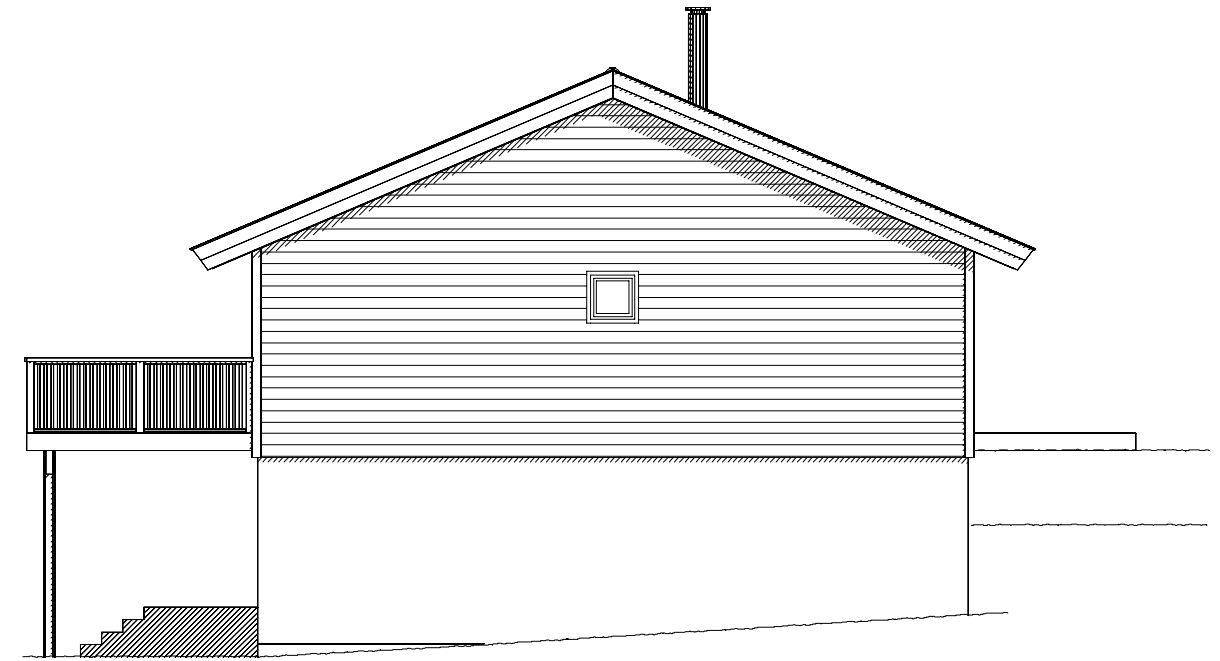

FASADE VEST

FASADE SØR

FASADE ØST

FASADE NORD

A Byggemeldingstegning					GUB 19.01.17 BEK	
Rev.nr.:	Rev.:				Tegn. / Dato:	Kontr.:
Tiltakshaver : Cato og Rita Helen Gausvik					Nr. A05+	
Byggeplass : Klokkarstien 15						
Kommune : Lindås						
Målestokk: 1:100	DAK av: GUB	Dato: 03.01.17	Kontr.:	Dato:	Arkivnr.:17949	
Tegning FASADER			Hustype TILBYGG			
Arkitekt:			Denne tegning tilhører Nordbohus AS. Etterligning kfr. lov om åndsverk av 12.5.1961.			