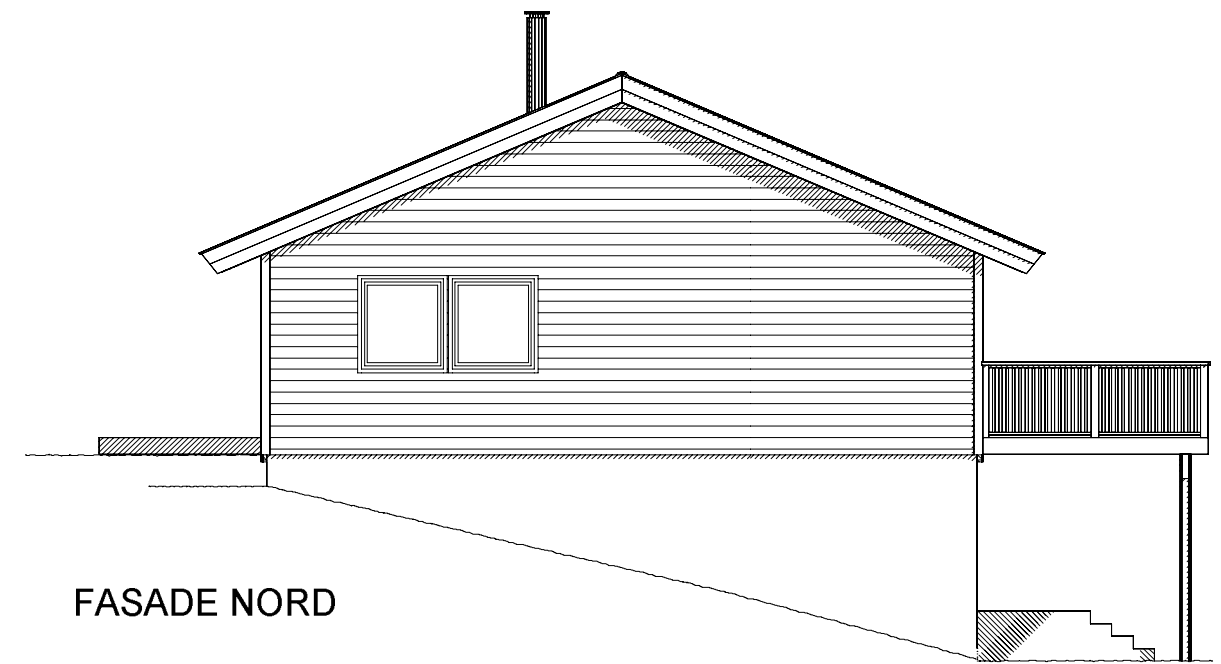

FASADE VEST

FASADE SØR

FASADE ØST

FASADE NORD

A Byggemeldingstegning					GUB 19.01.17 BEK	
Rev.nr.:	Rev.:				Tegn. / Dato:	Kontr.:
Tiltakshaver : Cato og Rita Helen Gausvik					Nr. A05+	
Byggeplass : Klokkarstien 15						
Kommune : Lindås						
Målestokk: 1:100	DAK av: GUB	Dato: 03.01.17	Kontr.:	Dato:	Arkivnr.:17949	
Tegning FASADER			Hustype TILBYGG			
Arkitekt:			Denne tegning tilhører Nordbohus AS. Etterligning kfr. lov om åndsverk av 12.5.1961.			