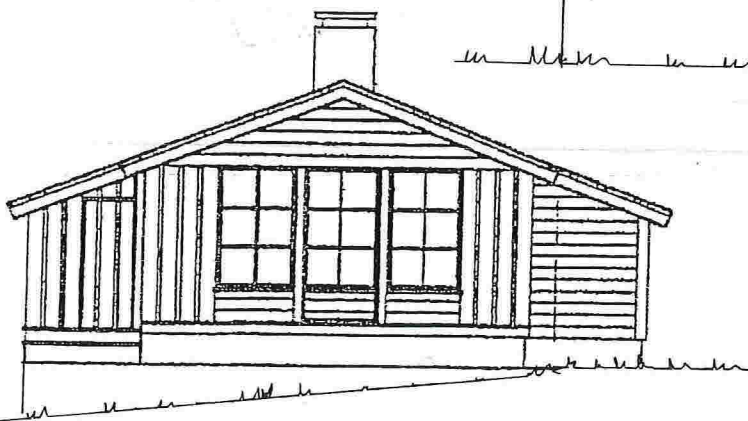

(E-1)

Nåv. fasade mot NORD-VEST

Nåv. fasade mot SYD-VEST

Nåv. fasade mot NORD-ØST

Nåv. fasade mot SYD-ØST

Nåv. SNITT

02

Nåværende FASADER – og SNITT
på gnr. 54, bnr. 10 i Lindås kommune
Mål = 1 : 100

Seim, 18. 10. 2016, Arkitekt Knut Willie Jacobsen