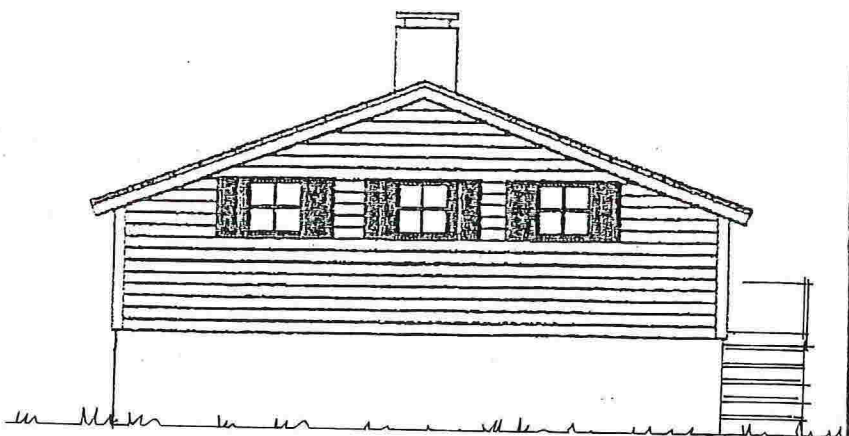

(E-1)

Nåv. fasade mot NORD-VEST

Nåv. fasade mot SYD-VEST

Nåv. fasade mot NORD-ØST

Nåv. fasade mot SYD-ØST

Nåv. SNITT

02

Nåværende FASADER – og SNITT
på gnr. 54, bnr. 10 i Lindås kommune
Mål = 1 : 100

Seim, 18. 10. 2016, Arkitekt Knut Willie Jacobsen