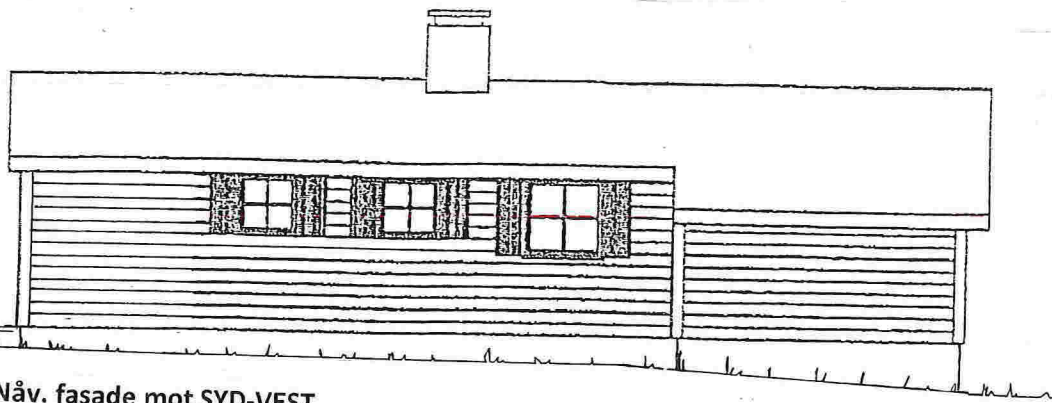

(E-1)

Nåv. fasade mot NORD-VEST

Nåv. fasade mot SYD-VEST

Nåv. fasade mot NORD-ØST

Nåv. fasade mot SYD-ØST

Nåv. SNITT

02

Nåværende FASADER – og SNITT
på gnr. 54, bnr. 10 i Lindås kommune
Mål = 1 : 100

Seim, 18. 10. 2016, Arkitekt Knut Willie Jacobsen