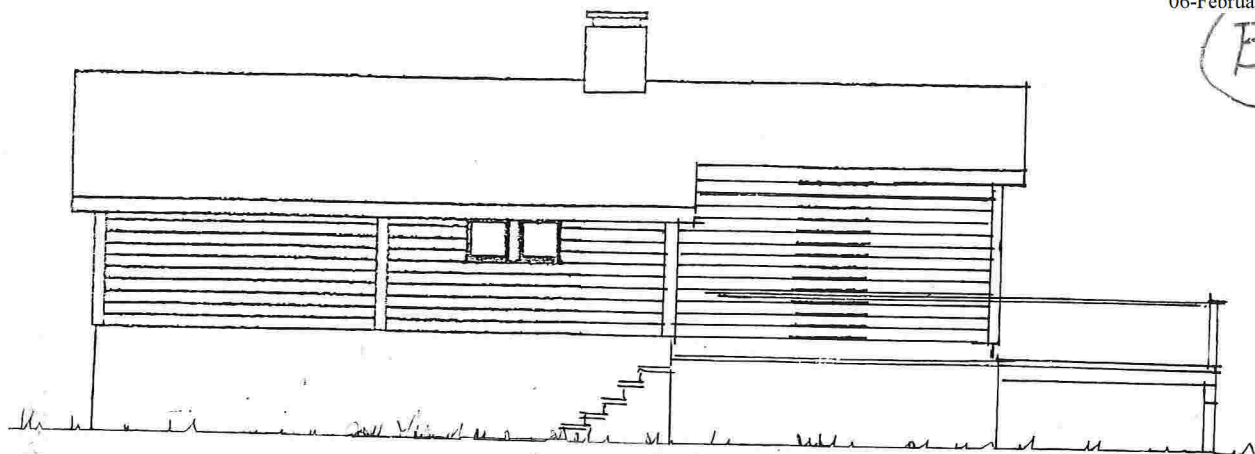

(E-1)

Nåv. fasade mot NORD-VEST

Nåv. fasade mot SYD-VEST

Nåv. fasade mot NORD-ØST

Nåv. fasade mot SYD-ØST

Nåv. SNITT

02

Nåværende FASADER – og SNITT
på gnr. 54, bnr. 10 i Lindås kommune
Mål = 1 : 100

Seim, 18. 10. 2016, Arkitekt Knut Willie Jacobsen