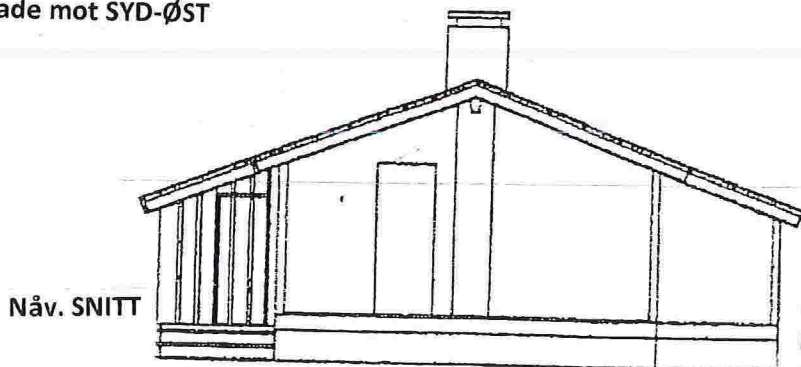

(E-1)

Nåv. fasade mot NORD-VEST

Nåv. fasade mot SYD-VEST

Nåv. fasade mot NORD-ØST

Nåv. fasade mot SYD-ØST

Nåv. SNITT

02

Nåværende FASADER – og SNITT
på gnr. 54, bnr. 10 i Lindås kommune
Mål = 1 : 100

Seim, 18. 10. 2016, Arkitekt Knut Willie Jacobsen