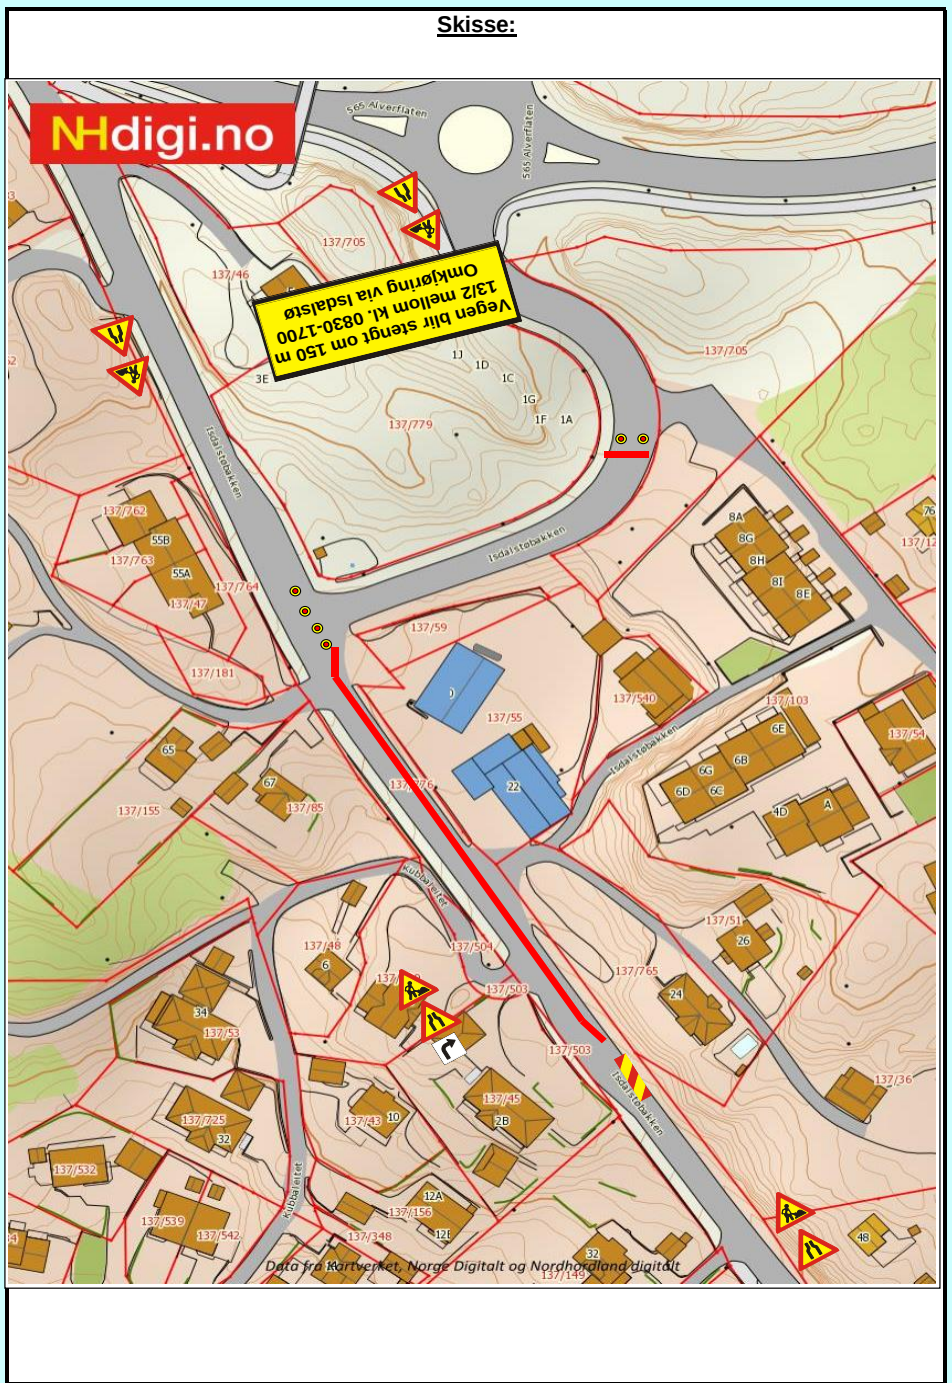

**Varslingsmaterieil:**

Skilt nr.:	Ant.:
 110	3
 106.1a	3
 Varioguard	100m
 940 Trafikk Kjegle	10
 906.0Ha	10
 info plate	1
 Vegarbeider	3

**Merknader:**

Varioguard

Tekst Info plate

Vegen blir stengt om 150 m  
13/2 mellom kl. 0830-1700  
Omkjøring via Isdalstø

- Statens vegvesen
- Entreprenør
- Ansvarshavende
- Politiet
- 

Fylles ut av skiltmyndigheten:

Sted	Dato	Sign. (etter fullmakt)