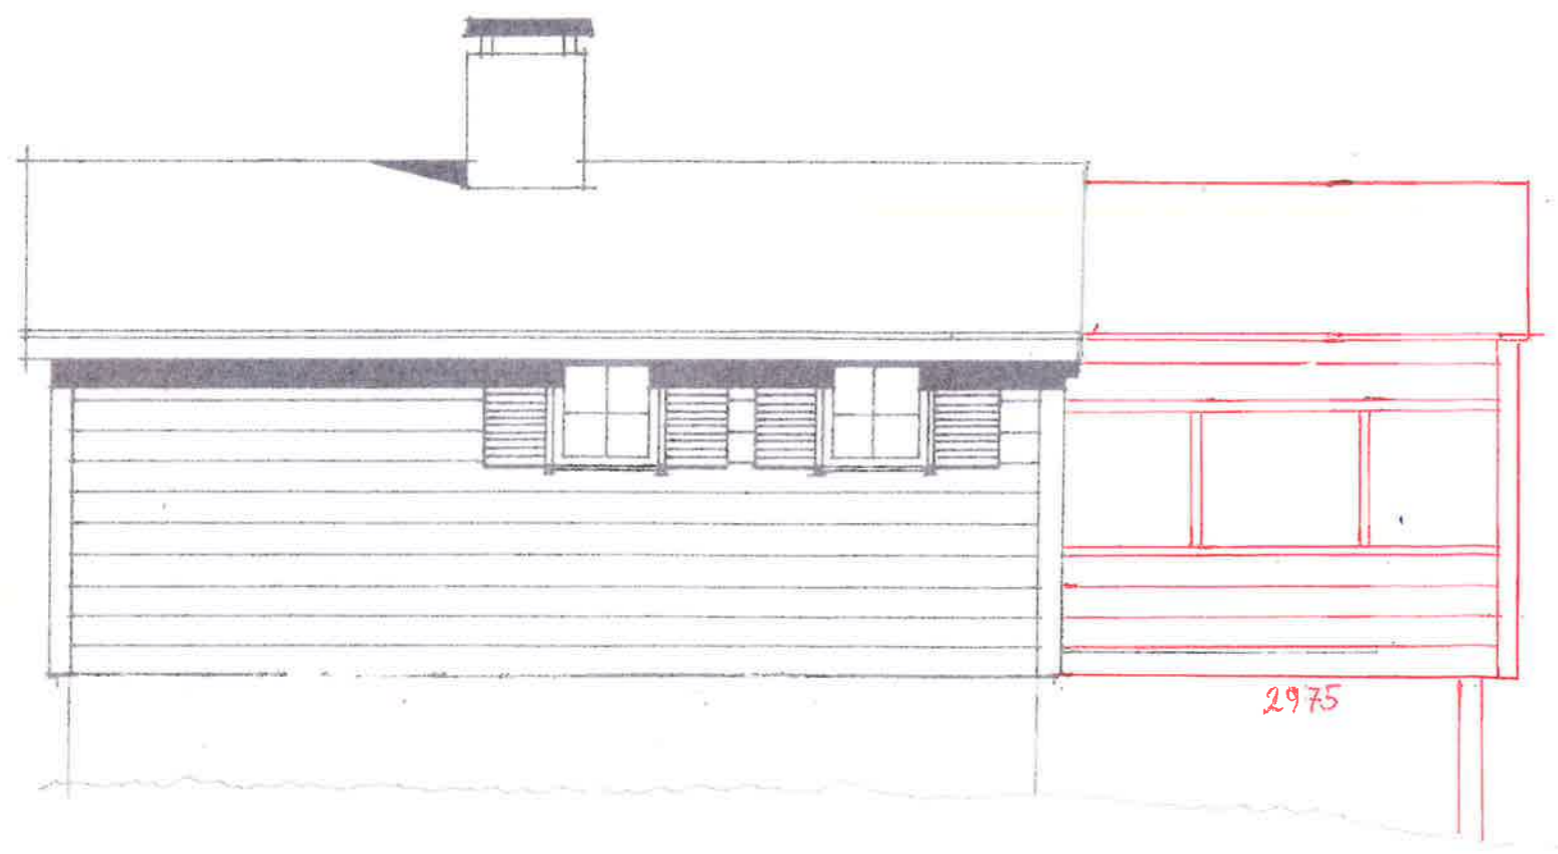

1057-25.5.74
A-k. 61.

HEIKKI MÄNTY
LINDÅS BYGGLAB

2975

HYTTE 32s
fasader m=1:50