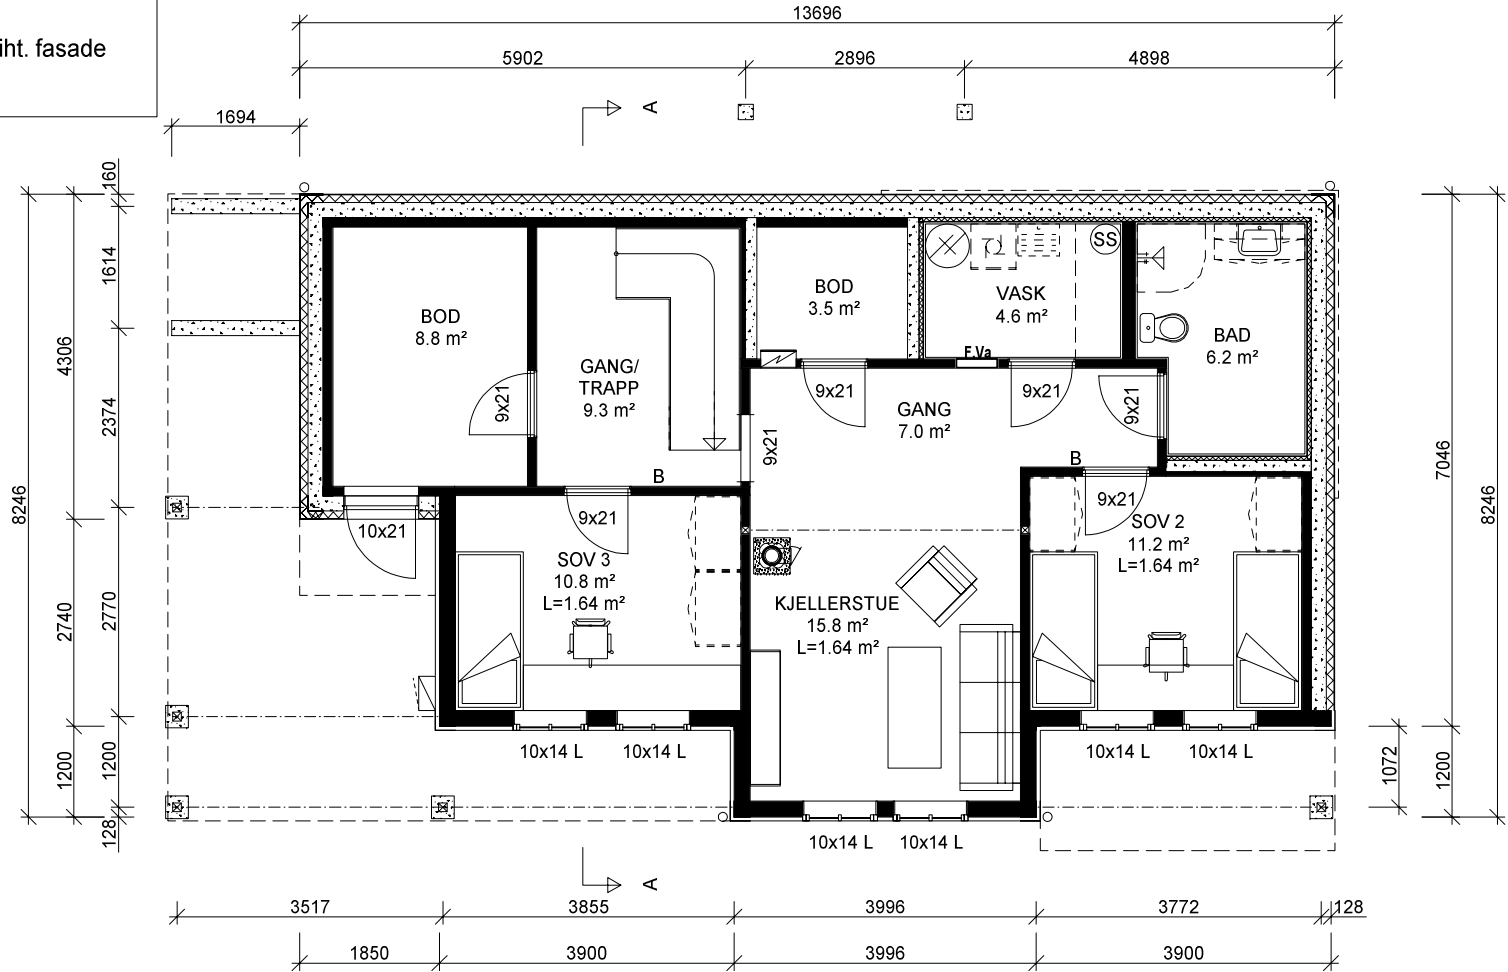

- B = Bærevegg
- L = Åpningsbart vindu
- F = Fast vindu
- L/F = Fast med åpningsbart felt iht. fasade
- = Synlig drager
- Ski- = Skjult drager

"Nostalg"
MIDTGAARD

Denne tegning tilhører Bolig Partner AS og kan ikke benyttes uten skriftlig samtykke

UNDERETASJEPLAN

Tiltakshaver :

Majo Eigedom AS

Pnr.:

MÅL 1 : 100

Bolig Partner

Byggeplass :

Ytre Fosse, Lindås Kommune