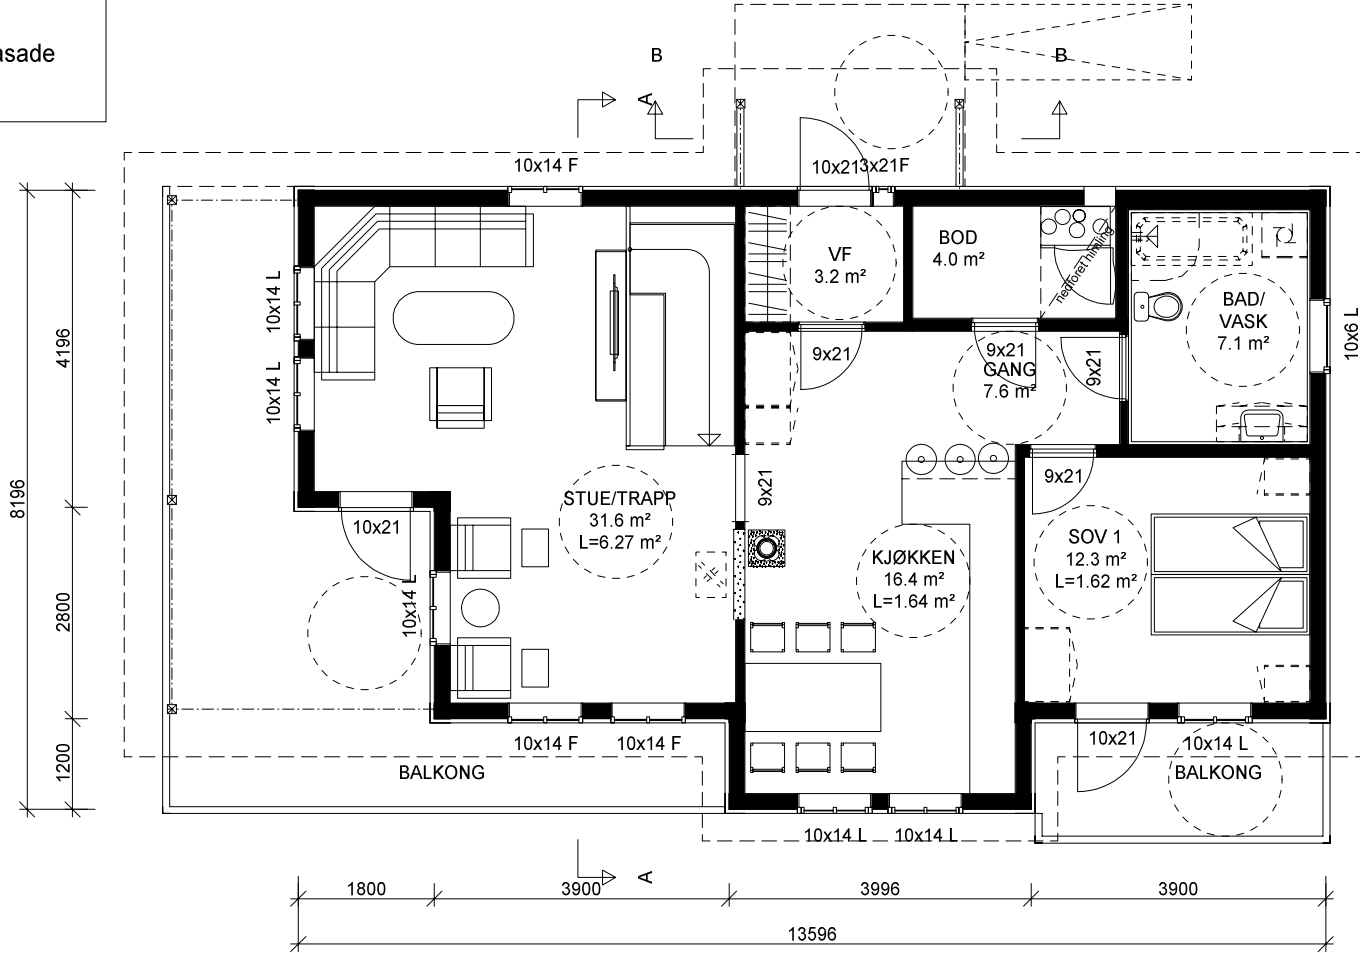

- B = Bærevegg
- L = Åpningsbart vindu
- F = Fast vindu
- L/F = Fast med åpningsbart felt iht. fasade
- - - = Synlig drager
- - - Ski - = Skjult drager

"Nostalgi"
MIDTGAARD

Denne tegning tilhører Bolig Partner AS og kan ikke benyttes uten skriftlig samtykke

HOVEDPLAN 1.etg.

Tiltakshaver :

Majo Eigedom AS

Pnr.:

MÅL 1 : 100

Bolig Partner

Byggeplass :

Ytre Fosse, Lindås Kommune