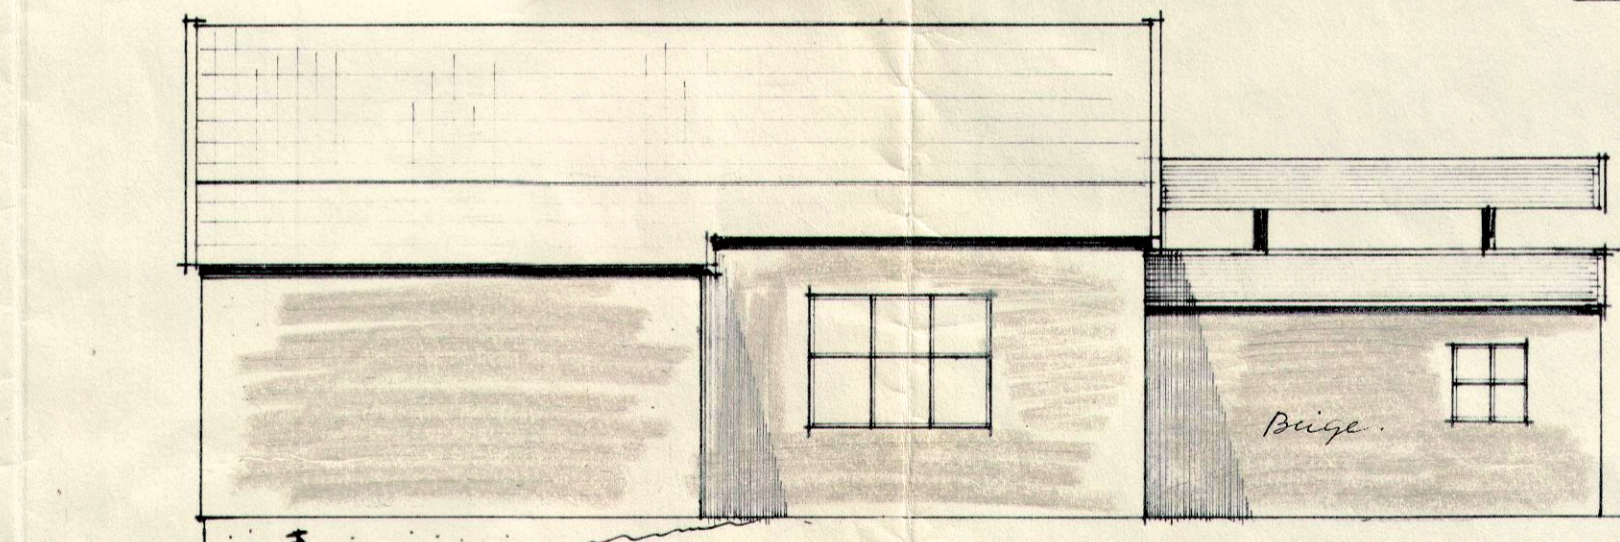

MOT SYD

MOT NORD

MOT ØST

MOT VEST

seniter av skilt 185 cm opp på vegg.

PLAN OG FASADER  
 OMBYGGING / MODERNISERING  
 LINDÅS AUTO  
 LINDÅS

M = 1/100

Bergen 14/2.72  
 Z. Fossum.