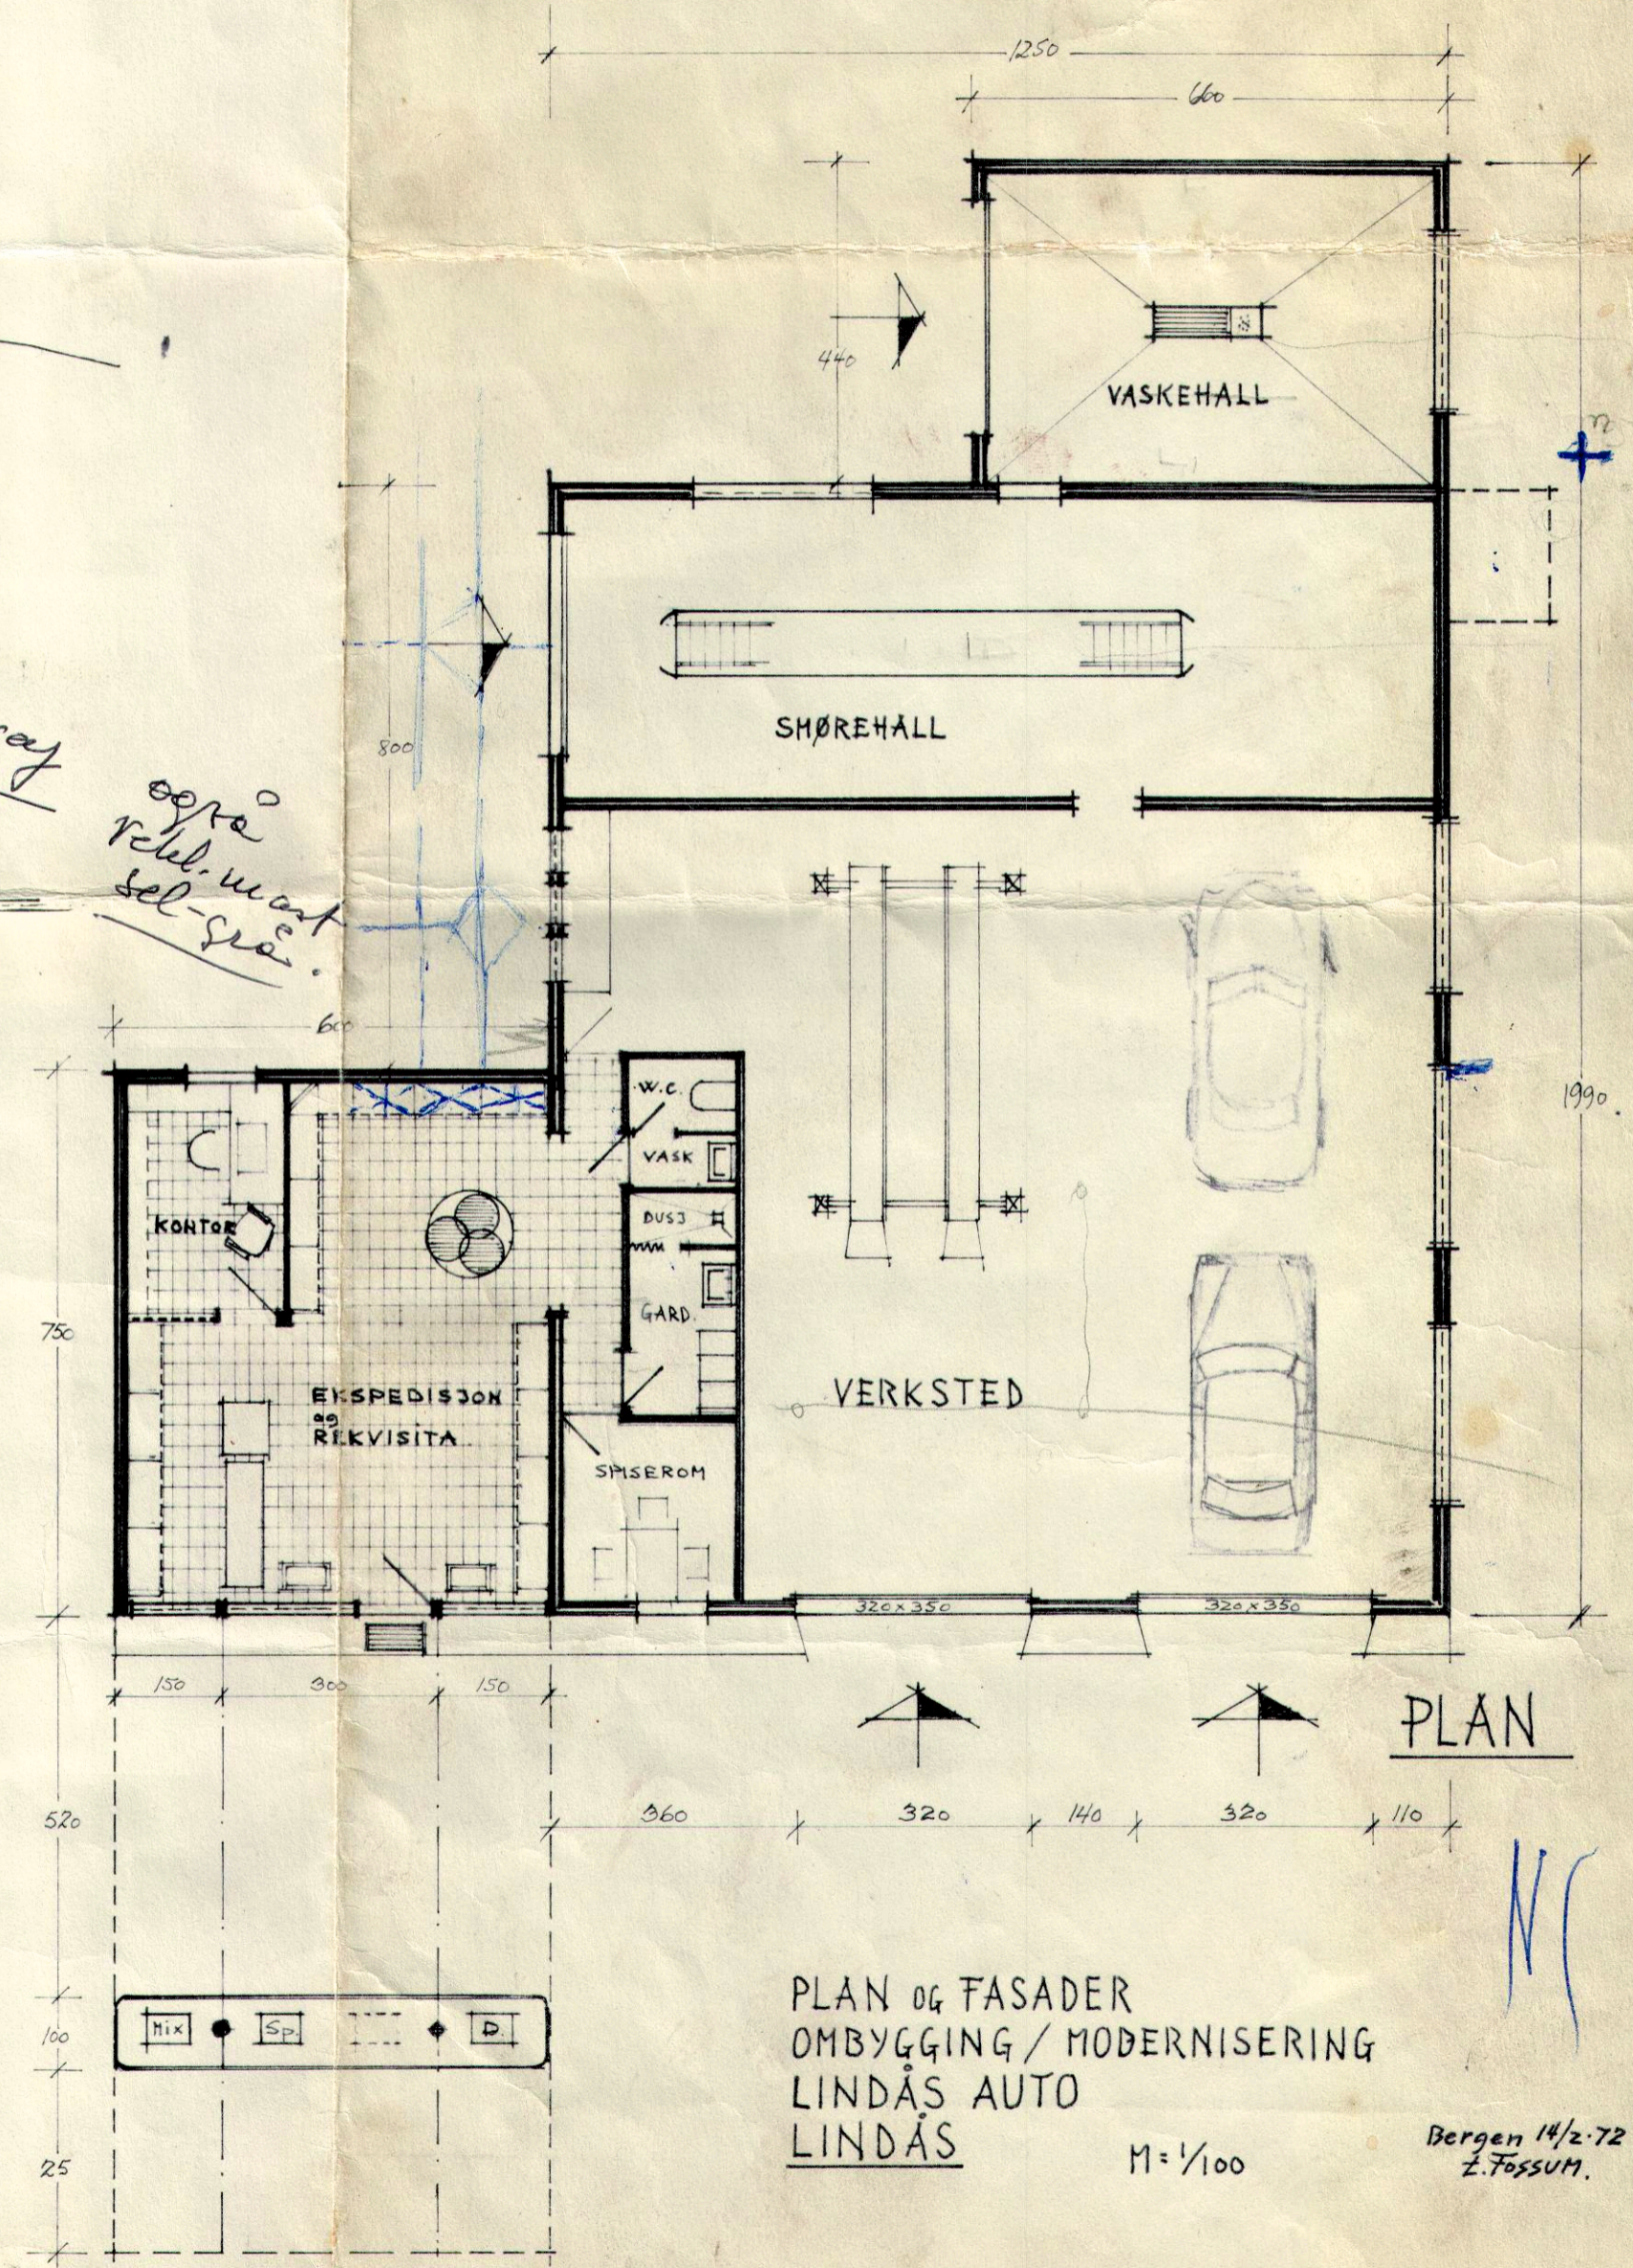

MOT SYD

MOT NORD

MOT ØST

MOT VEST

seniter av skilt 185 cm opp på vegg.

PLAN OG FASADER  
 OMBYGGING / MODERNISERING  
 LINDÅS AUTO  
 LINDÅS

M = 1/100

Bergen 14/2.72  
 Z. Fossum.