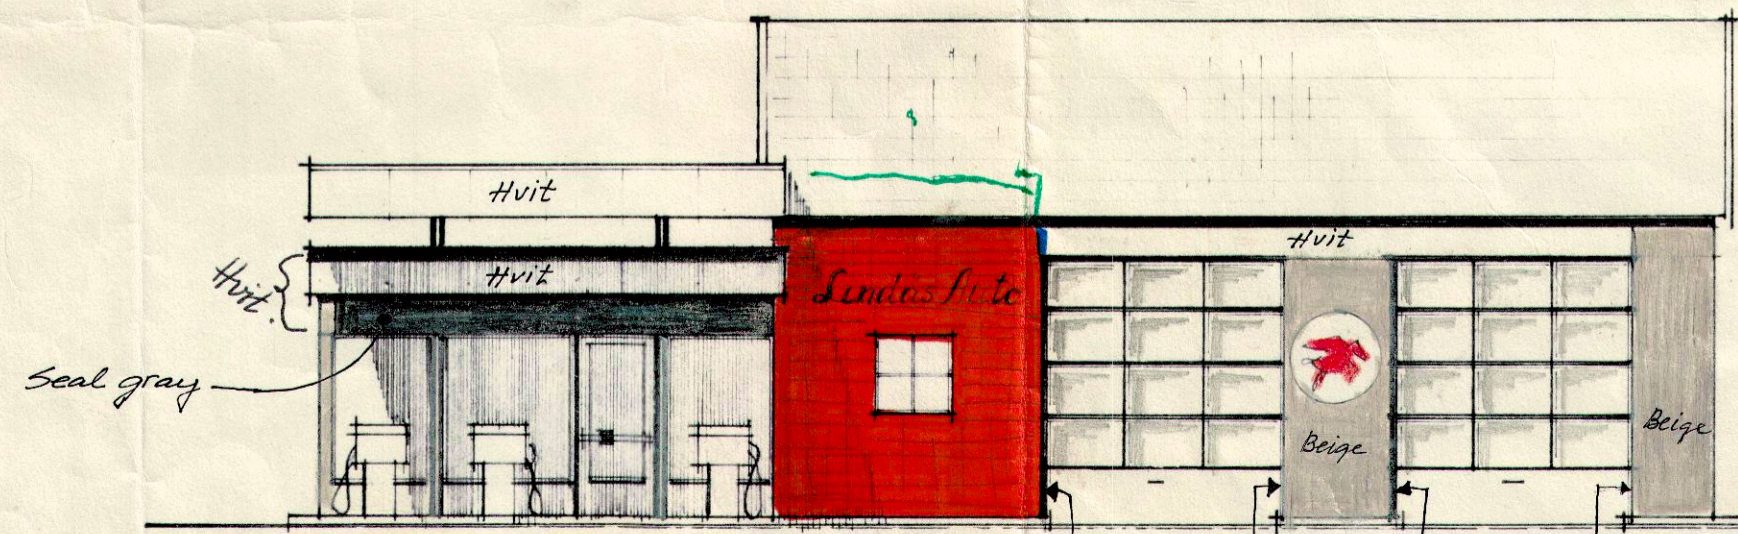

MOT SYD

MOT NORD

MOT ØST

MOT VEST

seniter av skilt 185 cm opp på vegg.

PLAN OG FASADER  
 OMBYGGING / MODERNISERING  
 LINDÅS AUTO  
 LINDÅS

M = 1/100

Bergen 14/2.72  
 Z. Fossum.