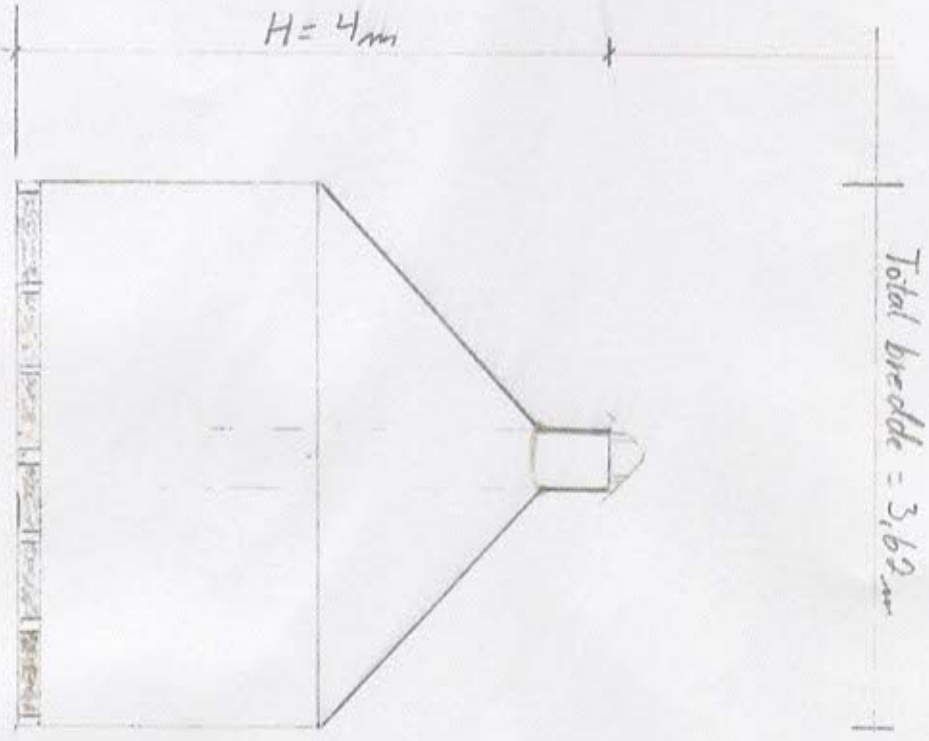

E

E

1:50

Etappplan Bedehus.
0,1m

Betonia Kruvik	185/1864
Grillhytte	6/10-17 Pav.