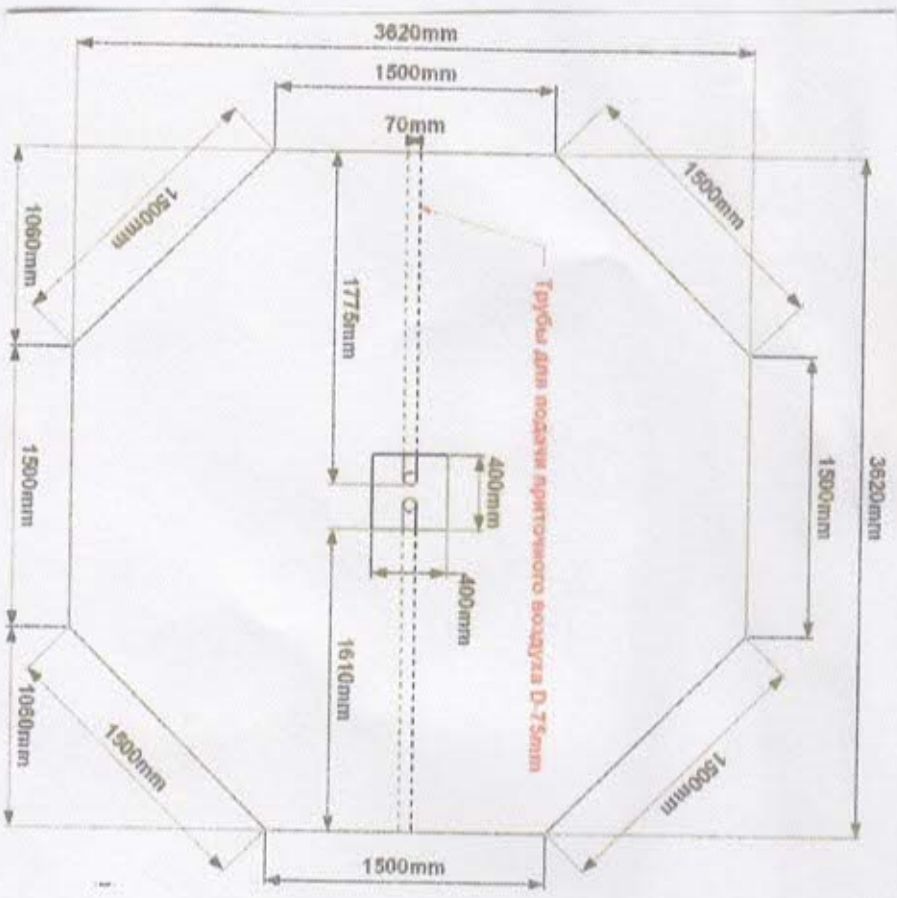

E

E

1:50

Etappplan Bedehus.
0,1m

Betonia Kruvik	185/1864
Grillhytte	6/10-17 Pav.