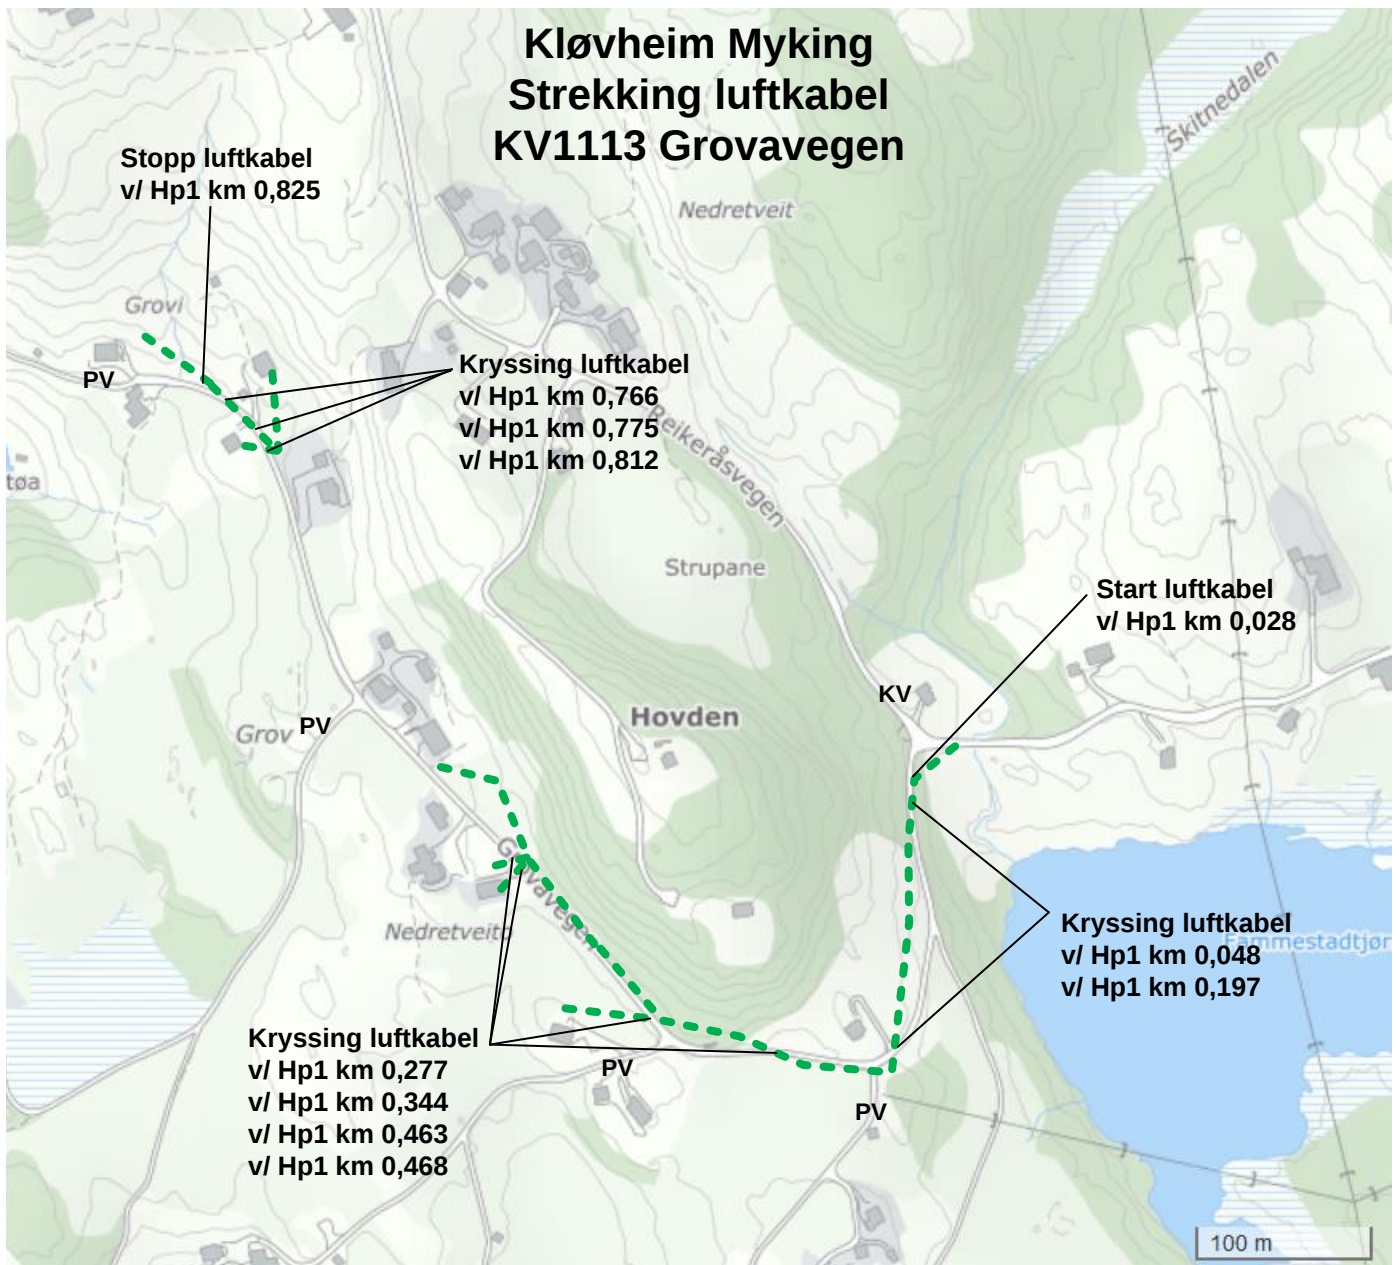

Kløvheim Myking Strekking luftkabel KV1113 Grovavegen

Stopp luftkabel
v/ Hp1 km 0,825

Kryssing luftkabel
v/ Hp1 km 0,766
v/ Hp1 km 0,775
v/ Hp1 km 0,812

Start luftkabel
v/ Hp1 km 0,028

Kryssing luftkabel
v/ Hp1 km 0,048
v/ Hp1 km 0,197

Kryssing luftkabel
v/ Hp1 km 0,277
v/ Hp1 km 0,344
v/ Hp1 km 0,463
v/ Hp1 km 0,468

100 m