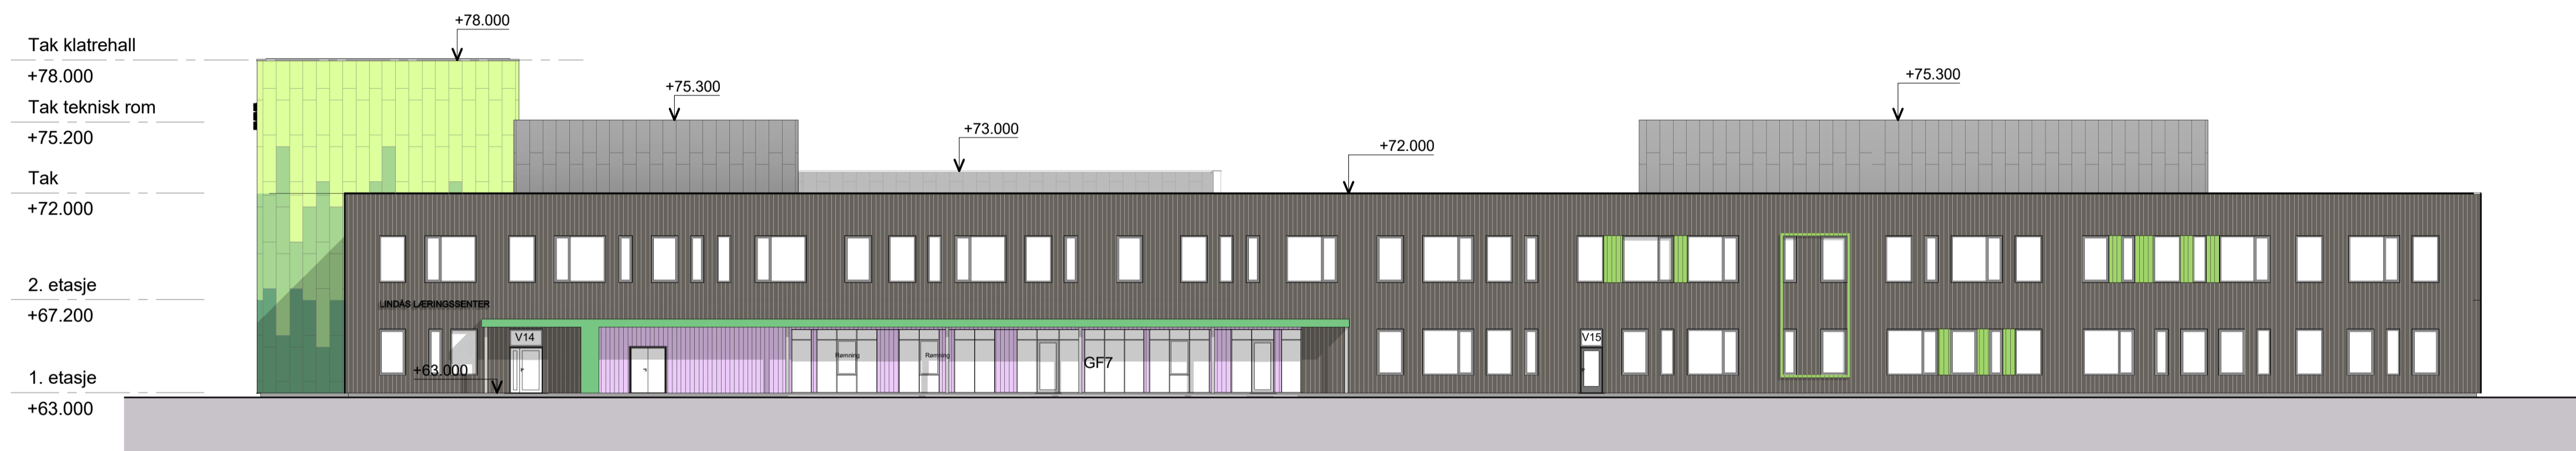

- Spilekledning i ulike fargetoner.
Fargeskala: Lilla
- Spilekledning i ulike fargetoner.
Fargeskala: grønn
- Trekledning i Møre Royal
Farge setersvart
- Platekledning Cembrit Solid
Farge: S616
- Platekledning Cembrit Solid
Farge: S606
- Platekledning Cembrit Solid
Farge: S656 evt S676
- Platekledning Equitone tectiva
Farge: TE 20

Skilting: Tekststørrelser og fonter må vurderes før produksjon.

1 Nord
1 : 200

2 Sør
1 : 200

Rev.	Dato	Beskrivelse	Tegn.	Kontr.

TEGNINGSSTATUS: Samspillfase

Gnr./Bnr. Tiltakshaver
Skanska

Prosjektnavn
Knarvik barneskule

Tegningsnavn
Fasade sør og nord

Målestokk	Org. form.	Prosj.nr.	Dato	Tegnet av	Kontr.
1 : 200	A1	16047	06.03.17	HBILMS/IP	
Tegningsnr.					Rev.
A20-A-FA-0-501					