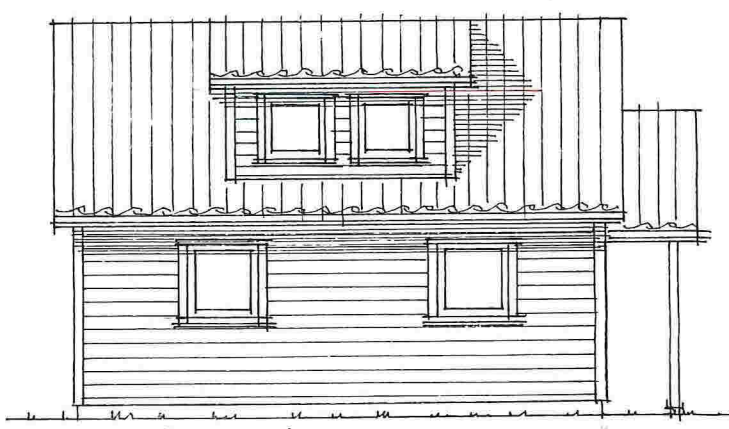

Plan av loft

Snitt

Fasade mot Øst

Fasade mot Syd

Fasade mot Vest

Fasade mot Nord

Anneks på gnr. 134 , bnr. 313 i Lindås kommune
Planer , Snitt . og Fasader i Mål = 1 : 100

Seim , 02. 03, 2017 , Oppmålt – og tegnet av Arkitekt Knut Willie Jacobsen