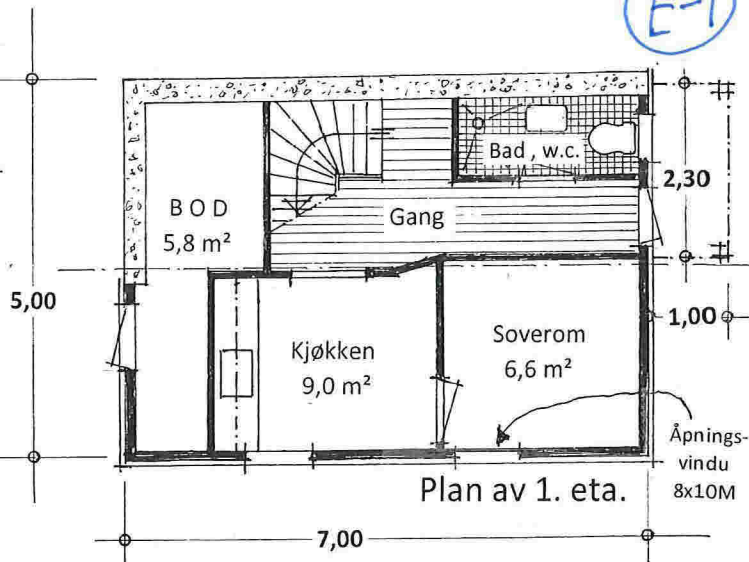

Plan av loft

Snitt

Fasade mot Øst

Fasade mot Syd

Fasade mot Vest

Fasade mot Nord

Anneks på gnr. 134 , bnr. 313 i Lindås kommune
Planer , Snitt . og Fasader i Mål = 1 : 100

Seim , 02. 03, 2017 , Oppmålt – og tegnet av Arkitekt Knut Willie Jacobsen