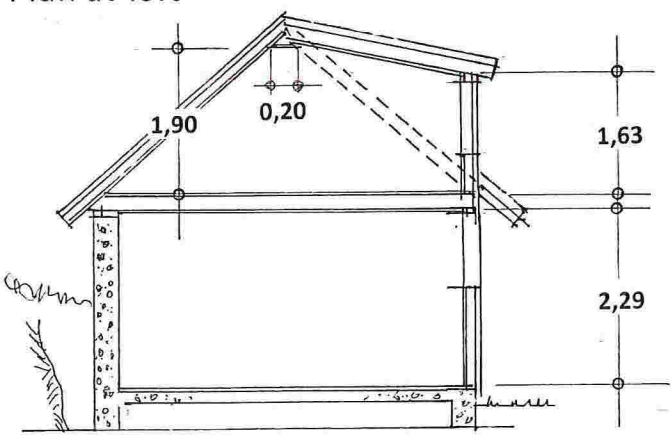

Plan av loft

Snitt

Fasade mot Øst

Fasade mot Syd

Fasade mot Vest

Fasade mot Nord

Anneks på gnr. 134 , bnr. 313 i Lindås kommune
Planer , Snitt . og Fasader i Mål = 1 : 100

Seim , 02. 03, 2017 , Oppmålt – og tegnet av Arkitekt Knut Willie Jacobsen