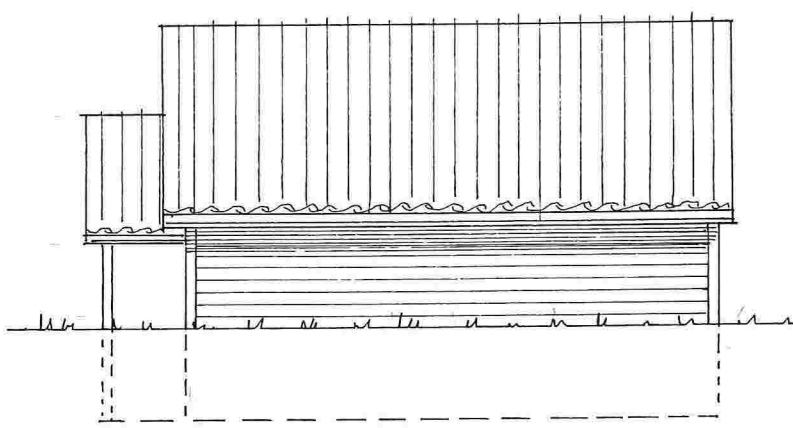

Plan av loft

Snitt

Fasade mot Øst

Fasade mot Syd

Fasade mot Vest

Fasade mot Nord

Anneks på gnr. 134 , bnr. 313 i Lindås kommune
Planer , Snitt . og Fasader i Mål = 1 : 100

Seim , 02. 03, 2017 , Oppmålt – og tegnet av Arkitekt Knut Willie Jacobsen