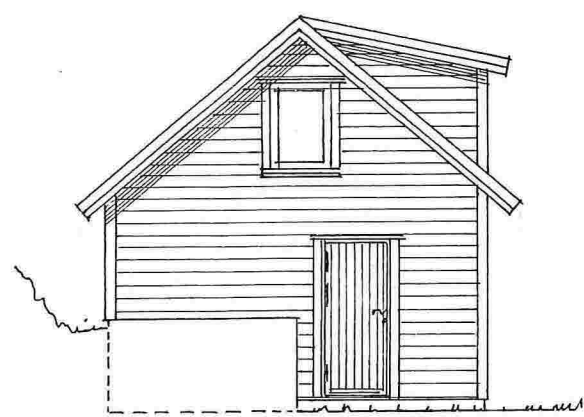

Plan av loft

Snitt

Fasade mot Øst

Fasade mot Syd

Fasade mot Vest

Fasade mot Nord

Anneks på gnr. 134 , bnr. 313 i Lindås kommune
Planer , Snitt . og Fasader i Mål = 1 : 100

Seim , 02. 03, 2017 , Oppmålt – og tegnet av Arkitekt Knut Willie Jacobsen