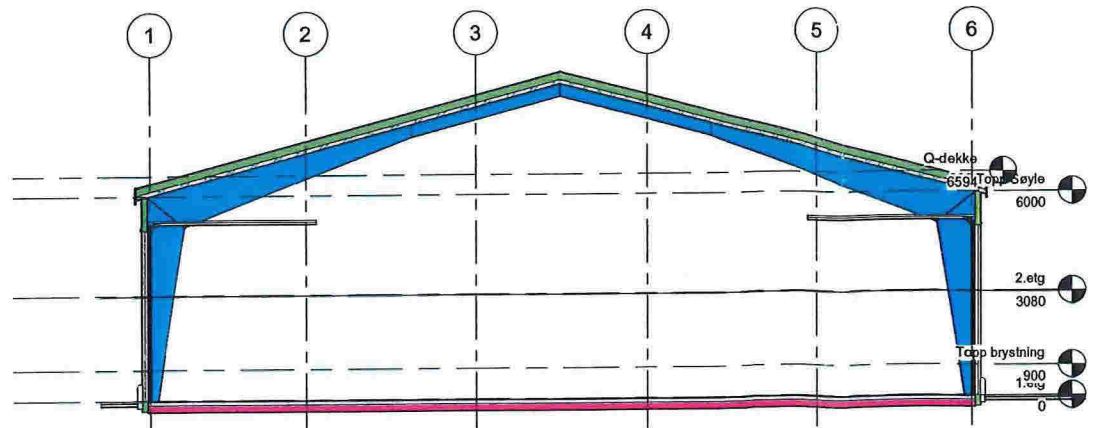

3 Snitt
1 : 100

illustrasjon ikke i målestokk

Tegning opprettet	24.10.2012
Kvalitetskontroll	
Nr	Dato
	Beskrivelse
☒ utvidelse	

Helgesen Tekniske-bygg as
Vækestrand
5281 Vækestrandfossen
Tlf. 5610 3400
Faks. 5610 3401

Dekket AS	
E2	
Eksisterende bygg	
Tegning og snitt m utvidelse	
Tegningsnummer	Prosjekt nummer
A-101	2097
Prosjekt dato	
26.03.2014	
Tegnet av	
JAB	
Kontrollert av	
Checker	
Bruksområde	
Forslagstegning	
Scale	
1 : 100 -ISO A1	

©Tegninger tilhører Helgesen Tekniske-bygg AS. Kopiering og annen mangfoldiggjørelse er forbudt.™