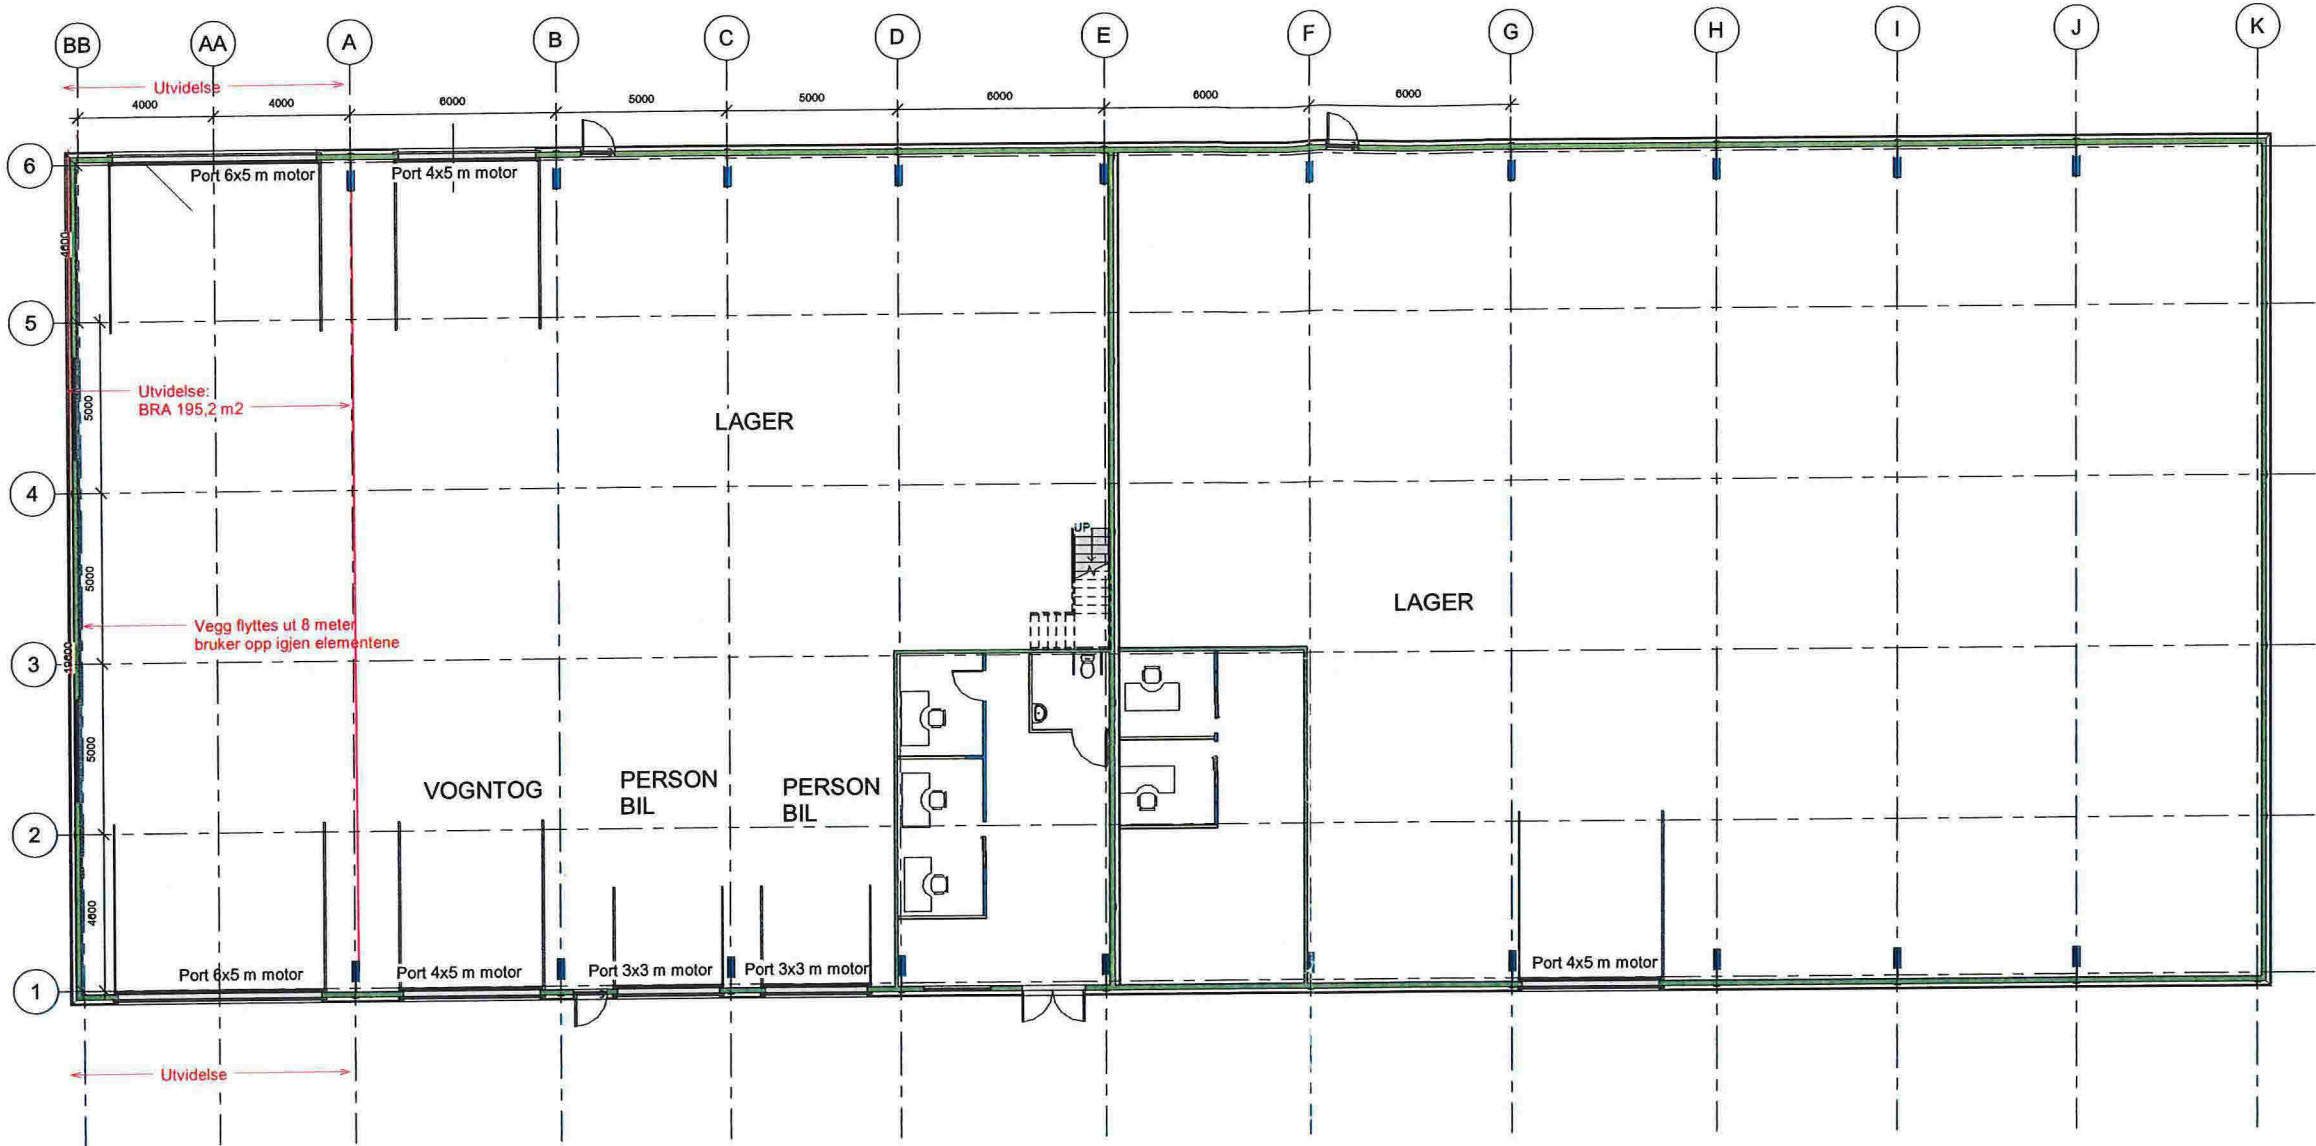

1 1.etg
1 : 100