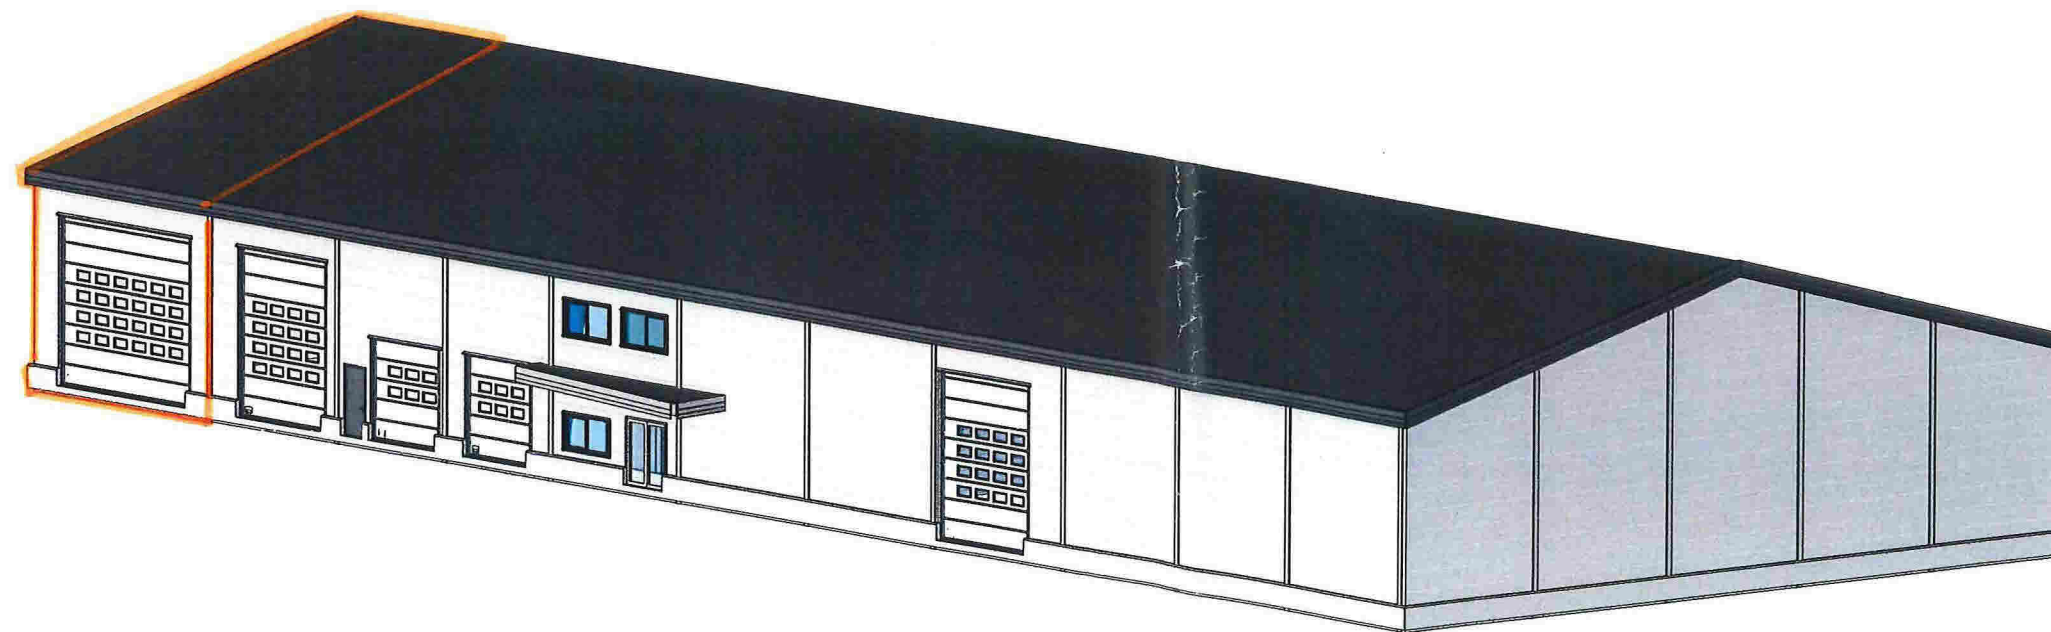

2 3d View 7

1 Perspektiv

*ikke i målstock*

Tegning opprettet		12.11.2012
Revisjons dato		
Nr	Dato	Beskrivelse
1		utvidelse

**Helgesen Tekniske-bygg as**  
 Veitstund  
 5231 Valestrandfossen  
 TF. 5619 3400  
 Faks. 5619 3401

<b>Dekkhuset AS</b>	
E1	
Eksisterende bygg	
Tegnings navn	
<b>Perspektiver m utvidelse</b>	
Tegnings nummer	Prosjekt nummer
A-103	2097
Prosjekt dato	
26.03.2014	
Tegnet av	
JAB	
Kontrollert av	
Checker	
Bruksområde	
<b>Forslagstegning</b>	
Scale	
-ISO A1	