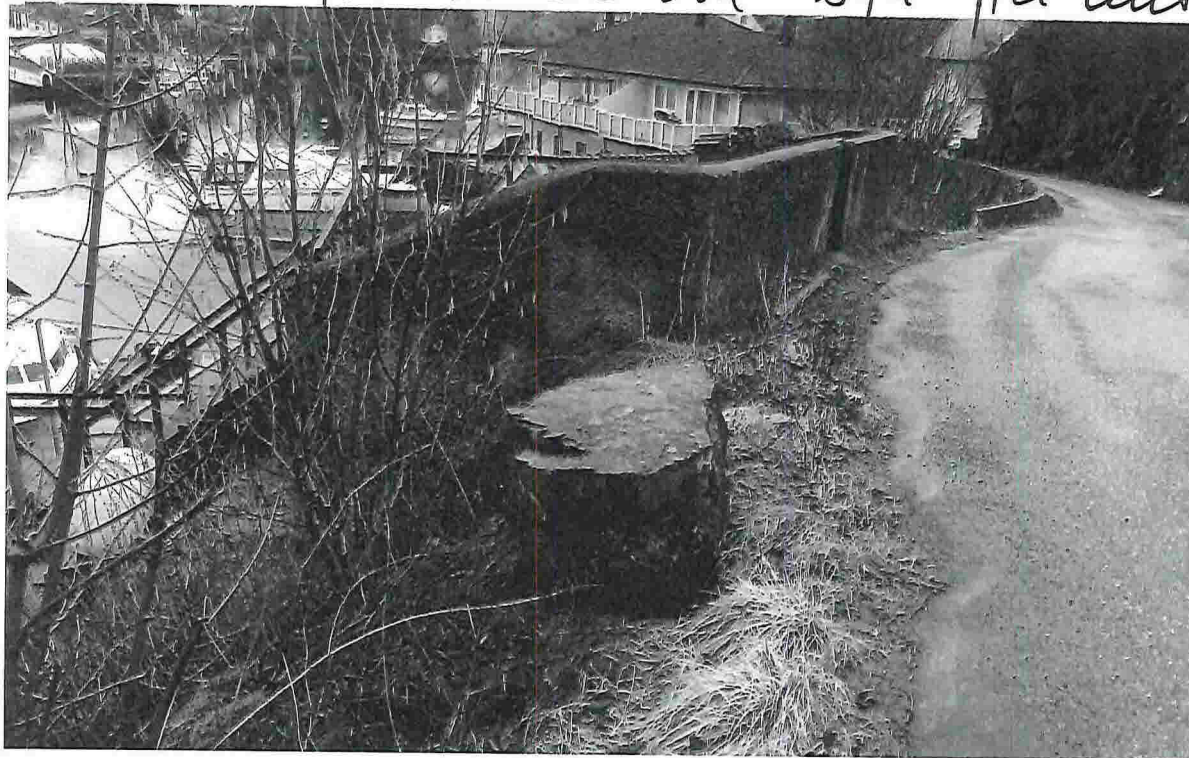

LINDÅS KOMMUNE

ALVERSTRADEN 23.3.2017

På veien ned til kaien i Alustraumen ligg denne
 steinen, det ser ut til at den kann skli ut
 og da vil den kverla nauttet mitt.
 Håpar ni at de vil sjå på dette.

Vendur hilsu
 Sveinfríður.