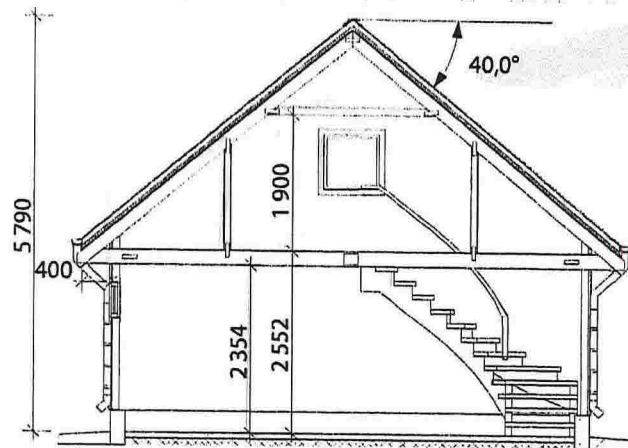

BRA
43,4 m²
BYA
47,5 m²

Plan 1 etasje 1:100

Snitt 1:100

Fasade 1 1:100

Fasade 3 1:100

Fasade 2 1:100

Fasade 4 1:100

Distributør av Monter-garasjen

Byggemeldingstegning

Monter

EMBLA 6600x7200

Målestokk:
1:100