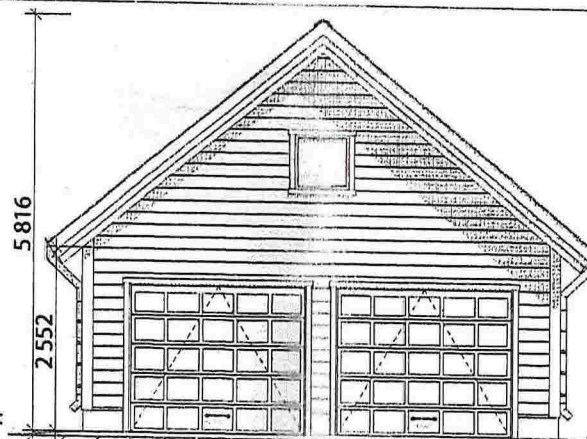

BRA
43,4 m²
BYA
47,5 m²

Plan 1 etasje 1:100

Snitt 1:100

Fasade 1 1:100

Fasade 3 1:100

Fasade 2 1:100

Fasade 4 1:100

Distributør av Monter-garasjen

Byggemeldingstegning

Monter

EMBLA 6600x7200

Målestokk:
1:100