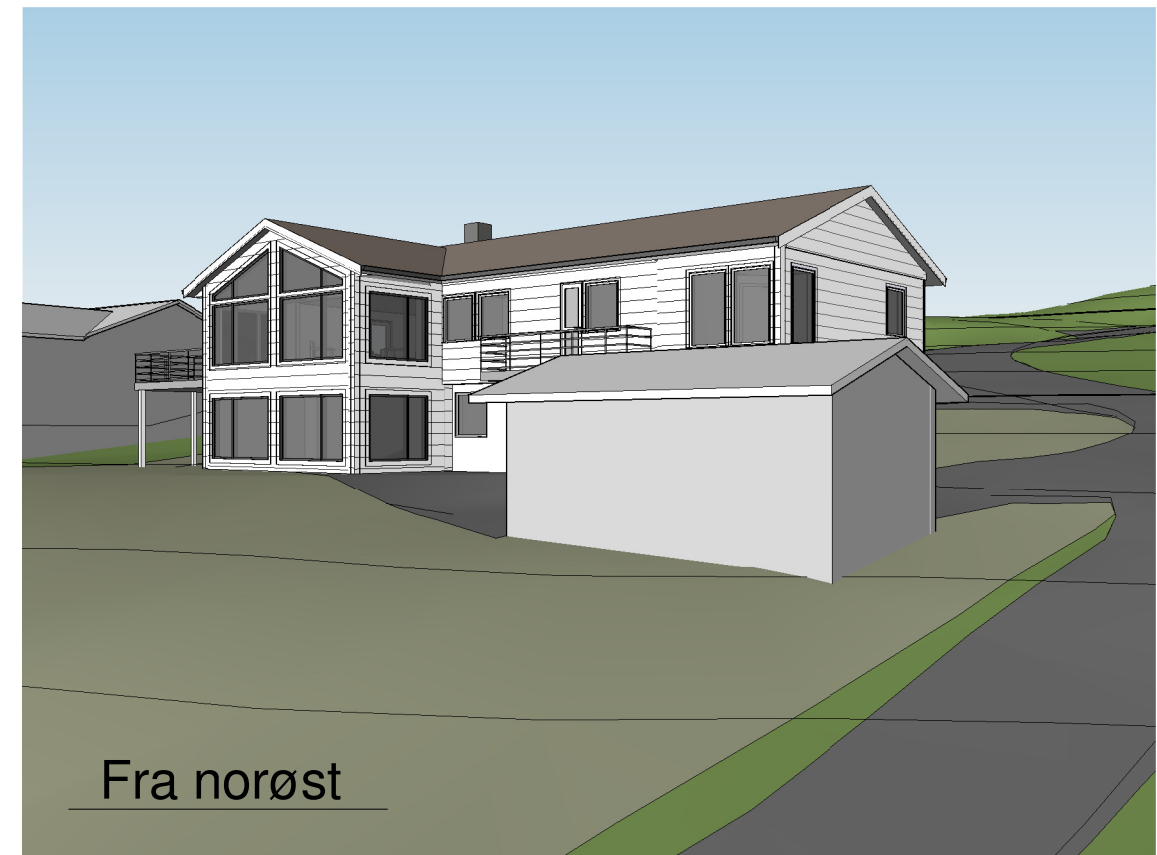

Fra sørøst

Fra norøst

Fra kjøkken i 2. etg mot tilbygg

Fra stue i kjeller mot nybygg

ENEBOLIG

Gnr 195 Bnr 122, Leknes
Lindås kommune
P.nr 1527

Arkitekt Mette Kyed Thorson

Perspektiver

SØKNAD OM TILBYGG TIL STUE OG TERRASSE
Torill Hellem
Kringlebakken 20A, 5915 Hjelmås

Sivilarkitekt MNAL Medlem av Arkitektbedriftene Org.nr 987 788 682
Kvalen 16, N-5955 Lindås Tlf +47 901 48 834 mktho@online.no