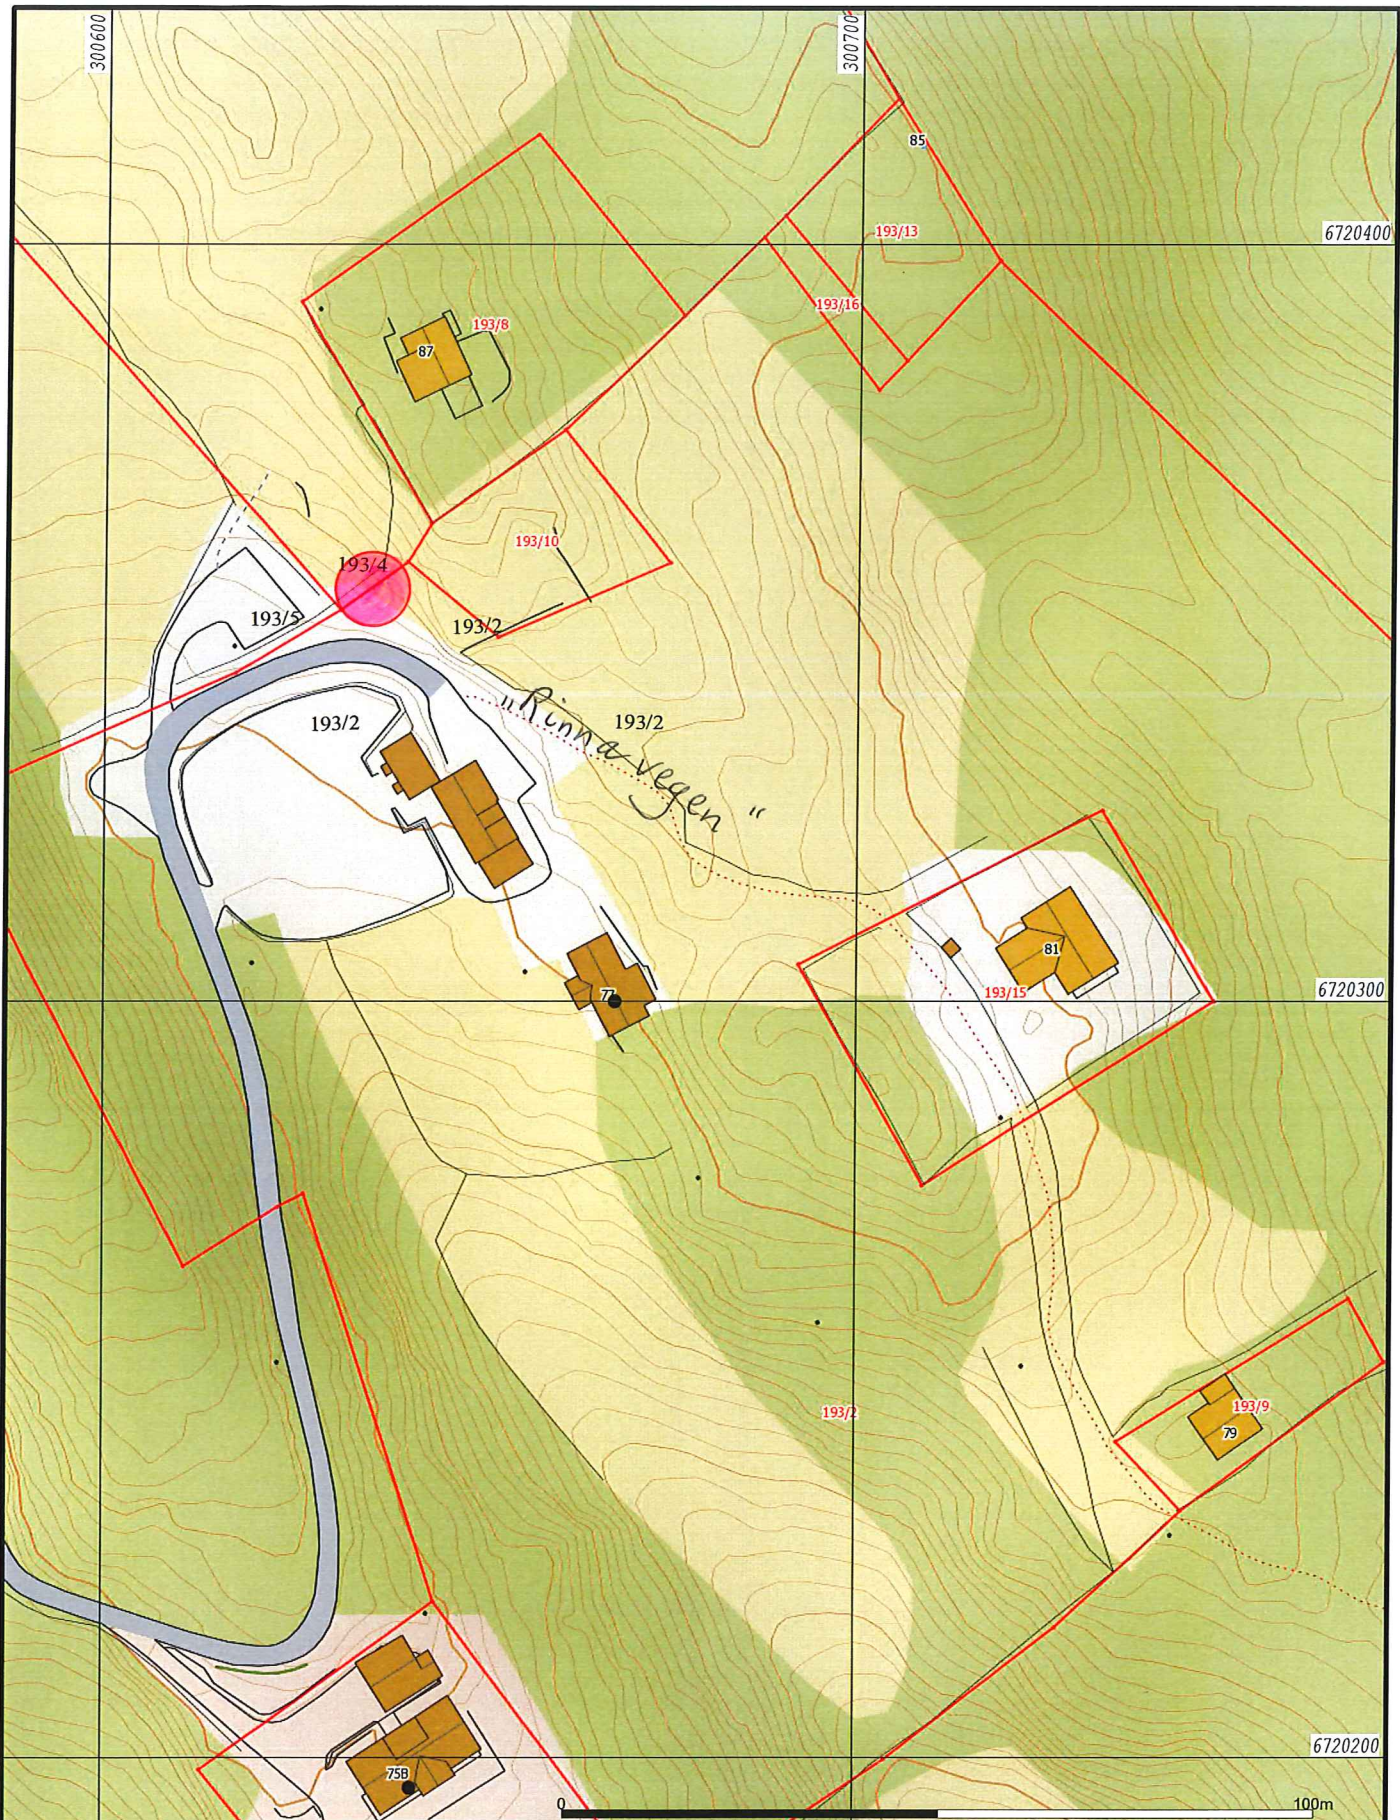

- Målte Grenser
- Registrerte Grenser
- ⋄ Udefinert grenser
- ⋄ Terrengmålte grense
- ⋄ Konstruert grensepunkt
- Bolig
- Bustad m/leilighet
- Våningsbus
- Storre bustader
- Hytte/feriehus
- Garasje/uthus
- Industri/lager
- Andre bygg

Beliggenhet og høyder må oppfattes som orienterende.

Lindås kommune
Geodata avdeling

A-Grunnkart WMS.

Dato: 2017.04.07

Sign: SSO

Del av g.nr. 193, b.nr. 15/9/2

Målestokk
1:1000