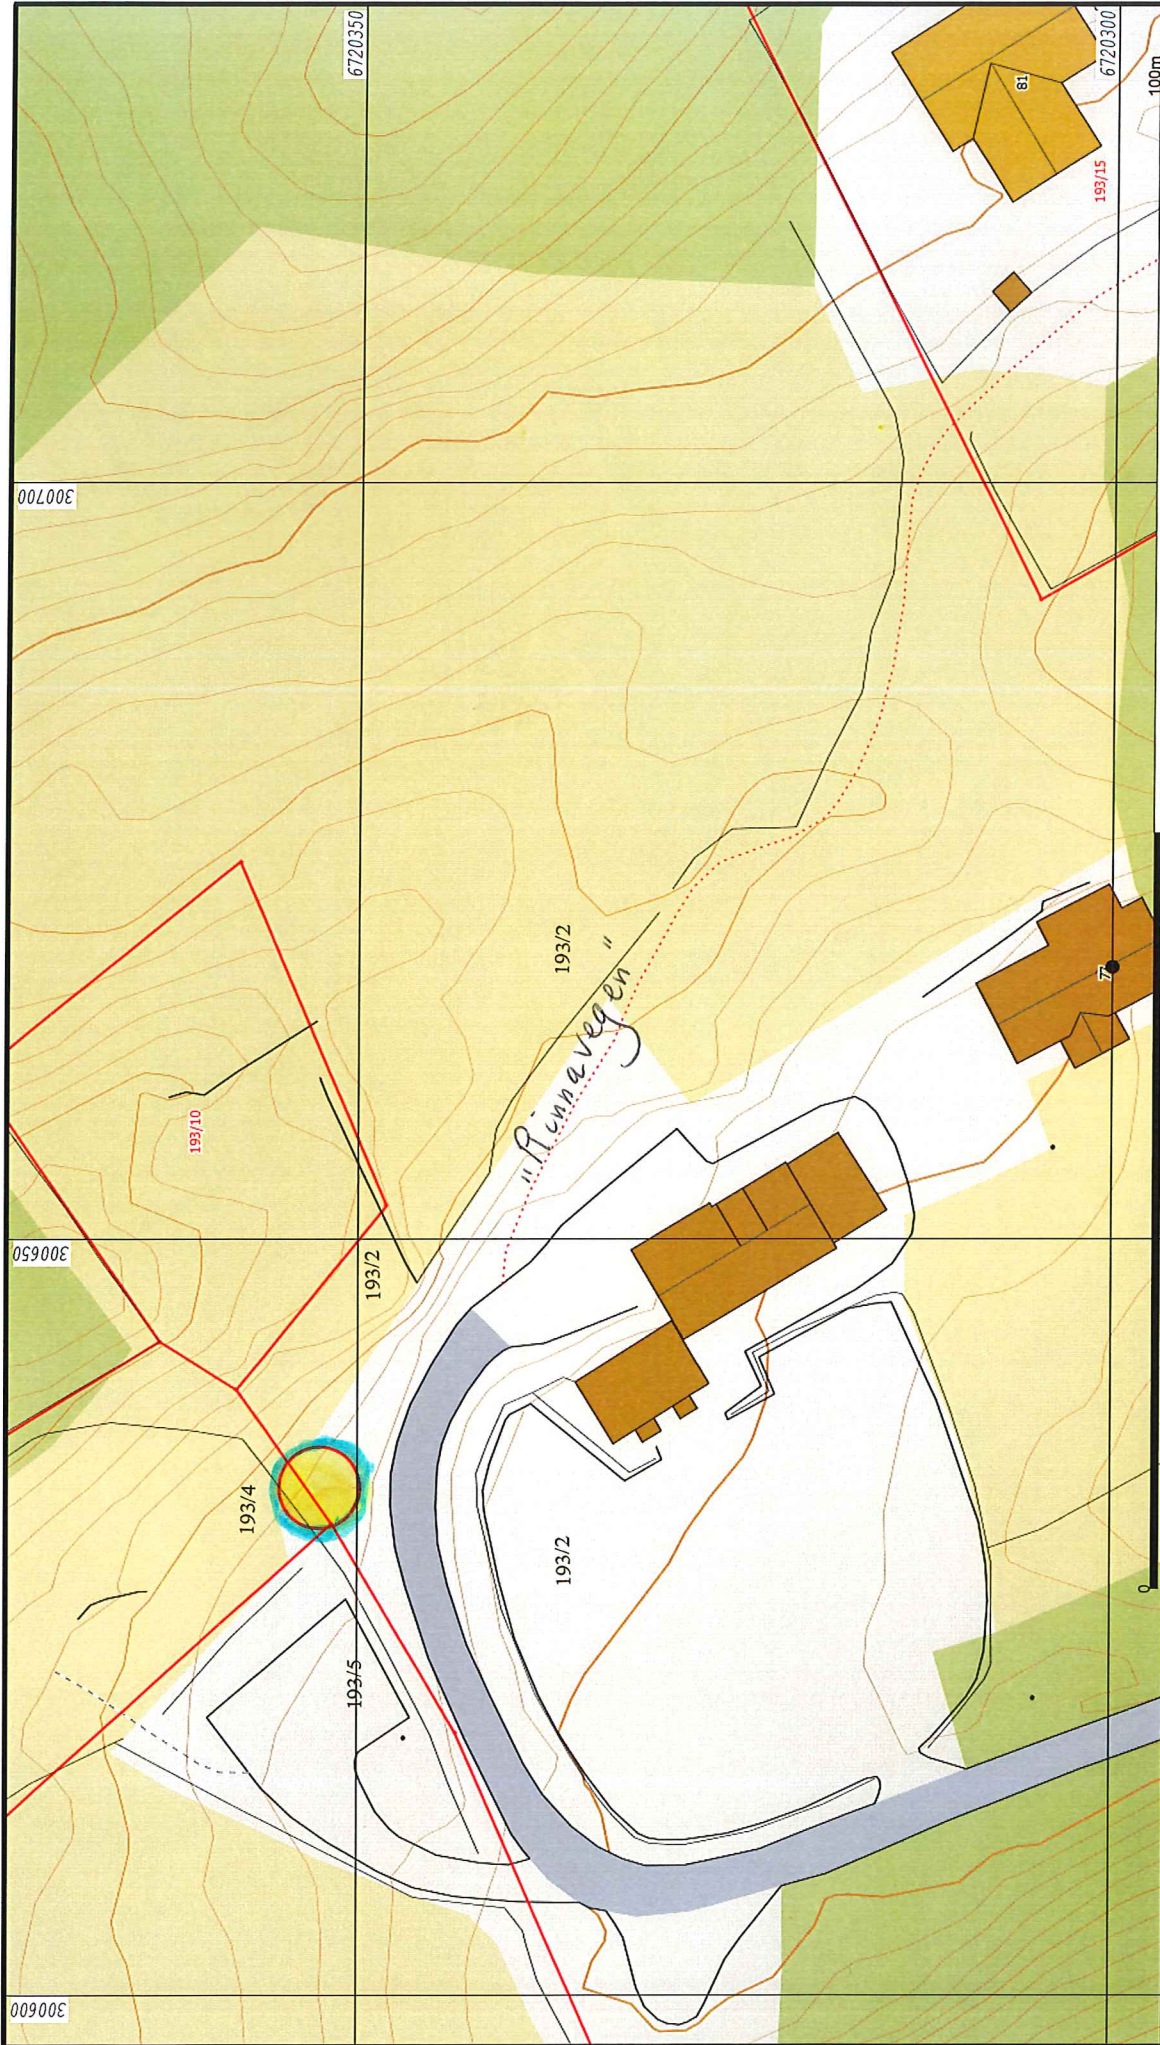

TEGNFORKLARING

- SENTERLINJE VEG
- VEGFYLLING
- SKJÆRING

NOTE:	ACCORDING TO INTERNATIONAL LAWS, THIS DRAWING IS THE PROPERTY OF ARKOCONSULT AS. THE DRAWING CAN NOT BE USED, MADE PUBLIC OR HANDED OVER TO A THIRD PARTY WITHOUT OUR WRITTEN CONSENT. ANY INFRINGEMENT WILL LEAD TO LEGAL PROCEEDINGS.
DATE/SIGN	<ul style="list-style-type: none"> <li>• PART OF DRAWING MAY NOT BE SHOWN IN SCALE</li> <li>• DO NOT TAKE MEASURES ON DRAWING</li> <li>• ONLY RELAY ON GIVE DIMENSIONS</li> </ul>
REVISION/DATE	<p>ODD SAMONSEN / BIRTE JENSEN</p> <p>NY HYTTEVEG</p> <p>VEGPLAN</p>
PROJECT NO.:	2013233
DRAWING NO.:	41013233A01
SCALE:	1:500
FORMAT:	A2
DRAWN:	PKT
CHECKED:	DATE: 31.10.13
DATE:	DATE:

Beliggenhet og høyder må oppfattes som orienterende.

Lindås kommune  
Geodata avdeling

A-Grunnkart WMS.

Dato: 2017.04.07

Sign: SSO

Del av g.nr. 193, b.nr. 15/9/2

Målestokk  
1:1000

	<b>Lindås kommune</b> Geodata avdeling A-Grunnkart WMS.	
	Dato: 2017.04.07 Sign: SSO	Del av g.nr. 193, b.nr. 15/9/2

 Måle Grenser  Registrerte Grenser  Udefinert grenser  Terrengmålte grense  Konstruert grensepunkt  Bølig  Bustad m/fløilighet	 Våningshus  Støre bustader  Hyte/fenehus  Garasje/uthus  Industri/lager  Andre bygg
---	---

# KART

over Indmarsken ved Gaarden